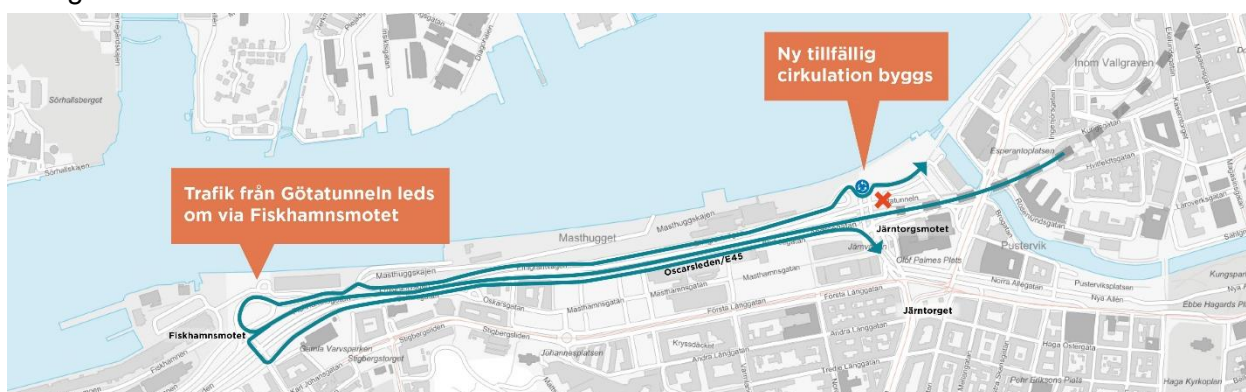

## Av- och påfarten till Götatunneln stängs i Järntorgsmotet

3 augusti – hösten 2025

I augusti startar Trafikverket arbetet med att däcka över av- och påfartsramperna till Götatunneln i Järntorgsmotet. Arbetet görs för att Järnvågsparken i nästa steg ska kunna byggas och kommer innebära stora trafikomläggningar i området fram till hösten 2025. Så här blir påverkan:

### Den 3 augusti kl 21 stängs avfarten från Götatunneln i Järntorgsmotet

Trafiken från Götatunneln leds då om via Fiskhamnsmotet och tillbaka via Emigrantvägen eller via E45. En tillfällig cirkulationsplats byggs i korsningen mellan Emigrantvägen och Järnvågsgatan för att öka framkomligheten när både av- och påfarten är avstängda

### I mitten av augusti (v 33) stängs påfarten till Götatunneln i Järntorgsmotet

När cirkulationen är klar stängs även påfarten till Götatunneln och trafiken från centrum till Götatunneln leds via cirkulationen vidare till Första Långgatan och Östra Sänkverksgatan ut på leden. Trafik från Linnéområdet till Götatunneln leds via Värmlandsgatan, Östra Sänkverksgatan ut på leden.

För genomgående trafik i Götatunneln och på Oscarsleden (E45) kommer det vara öppet som vanligt.

Trafiken leds om via Fiskhamnsmotet när avfarten från Götatunneln i Järntorgsmotet stängs. En tillfällig cirkulationsplats byggs för att öka framkomligheten när båda ramperna är avstängda.