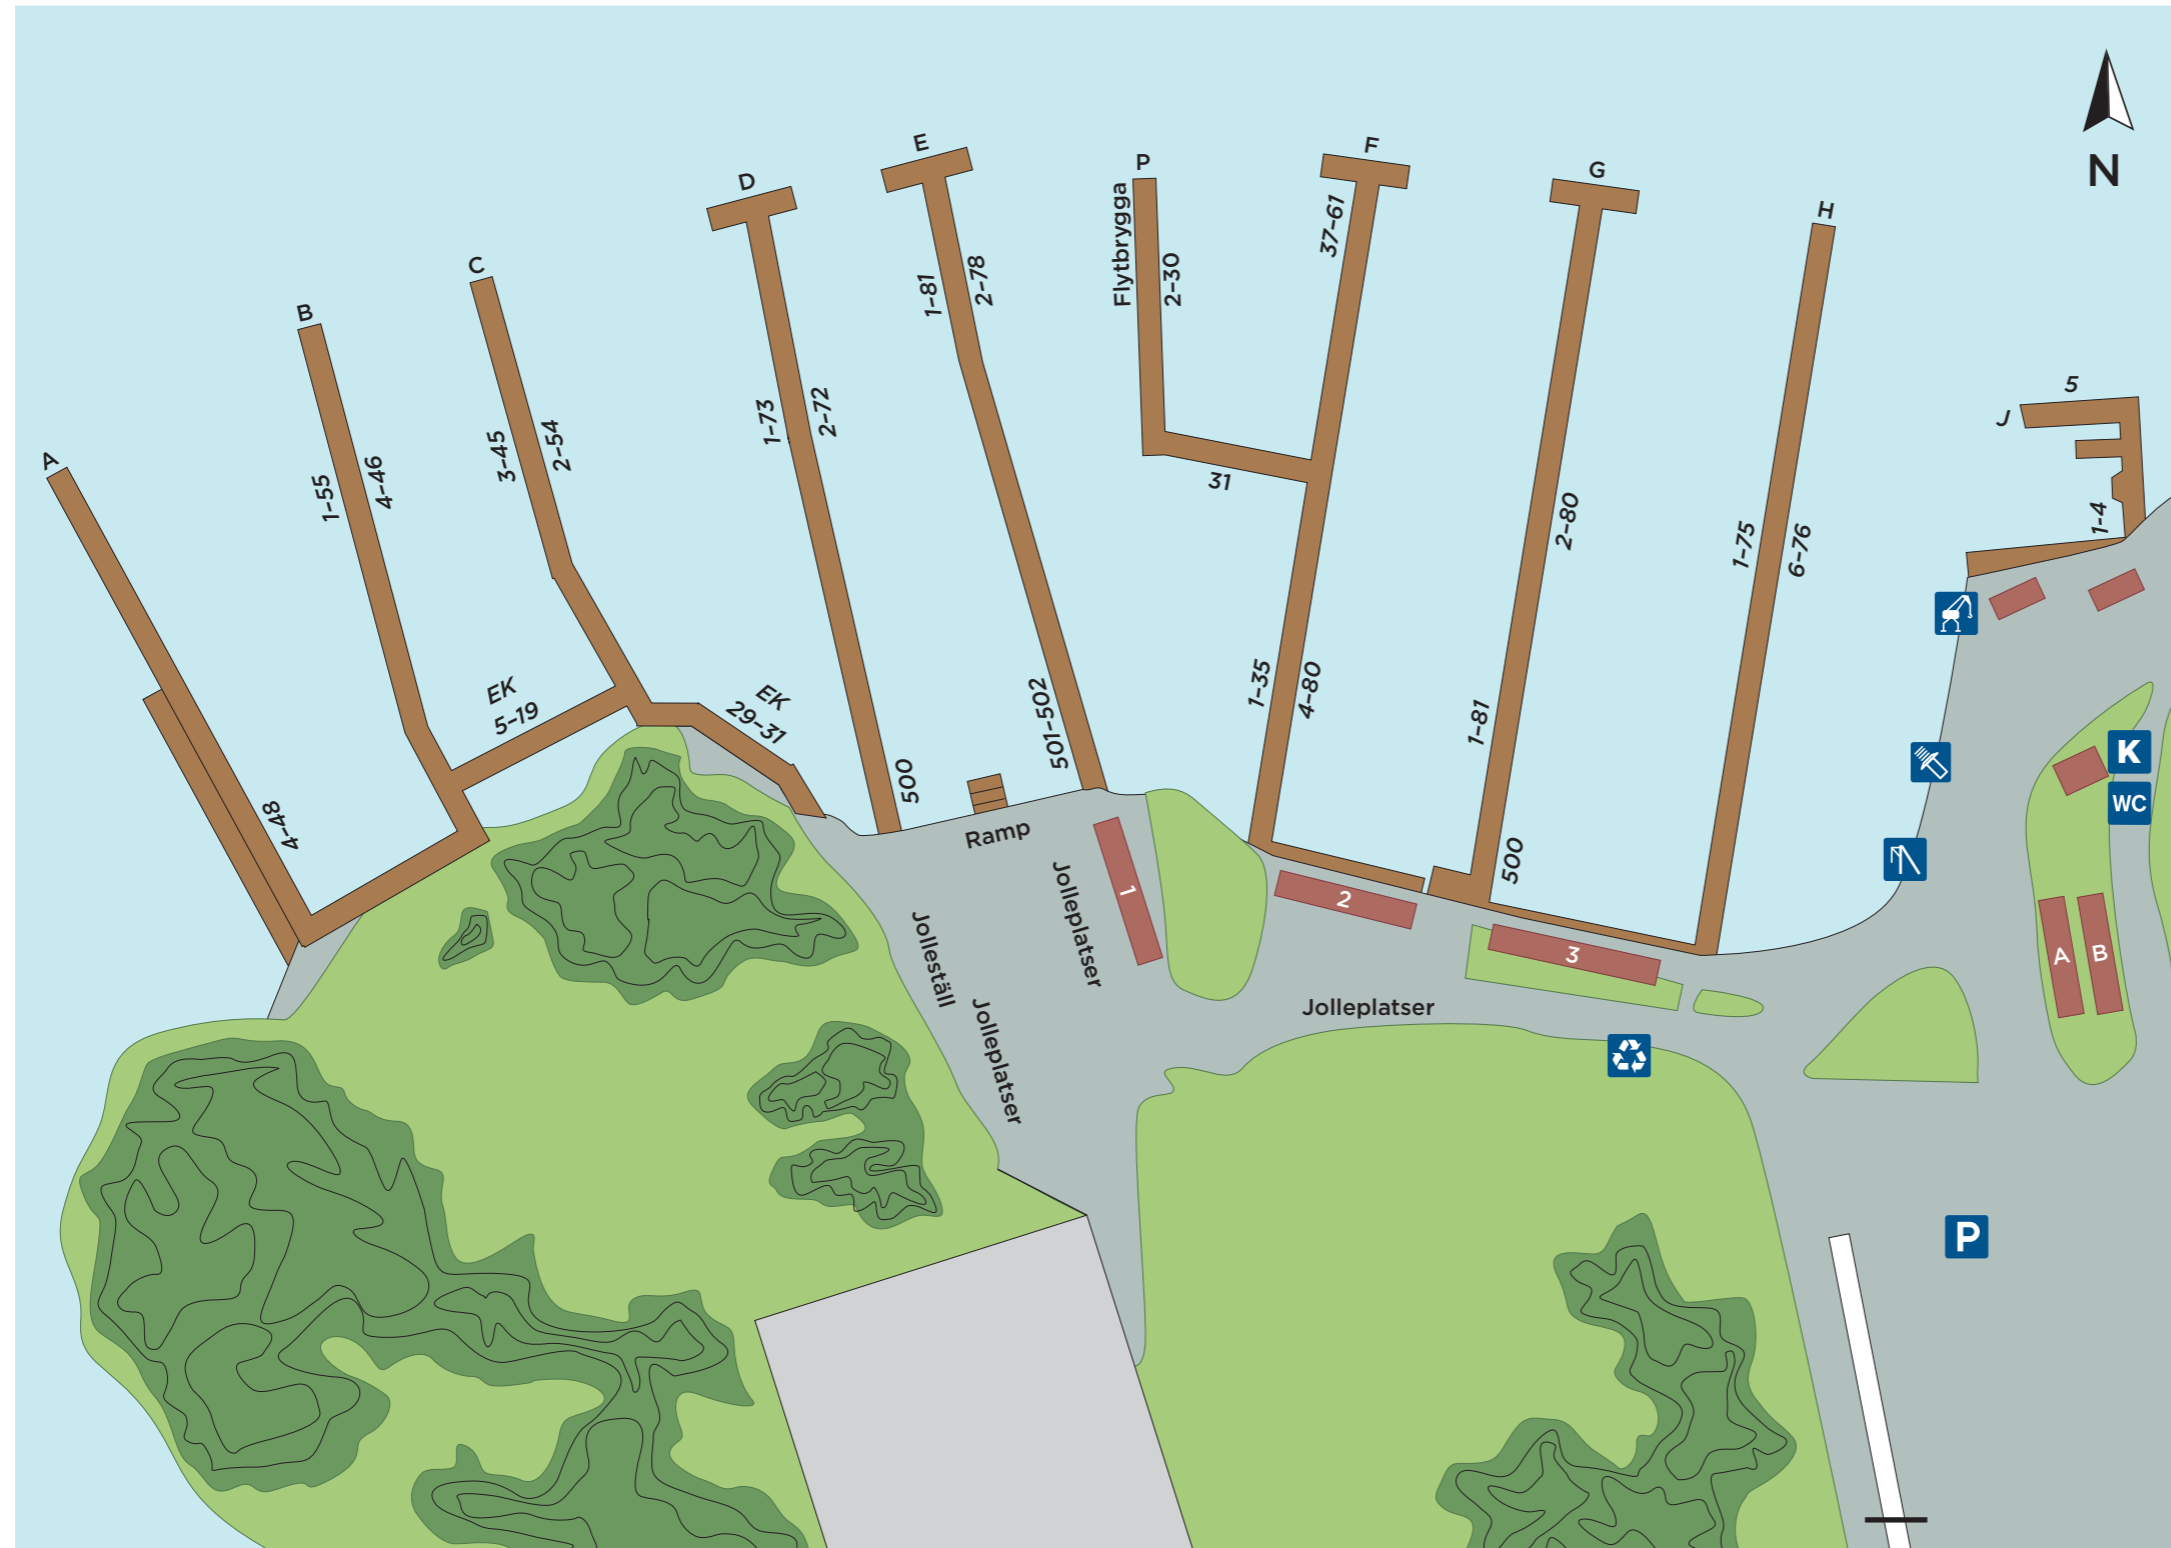

Hamnkarta Hovås

-  Hamnkontor
-  Toalett
-  Parkering
Båtupställingsplats vintertid
-  Miljöstation
-  Mastkran 300 kg, höjd 12 meter
-  Kran 10 ton
-  Mottagning av toalettavfall
-  Bom
- Hytter**
-  1-40
- Sjöbodar**
-  101-112
-  113-128
- Mastskjul**
-  15 meter
-  13 meter