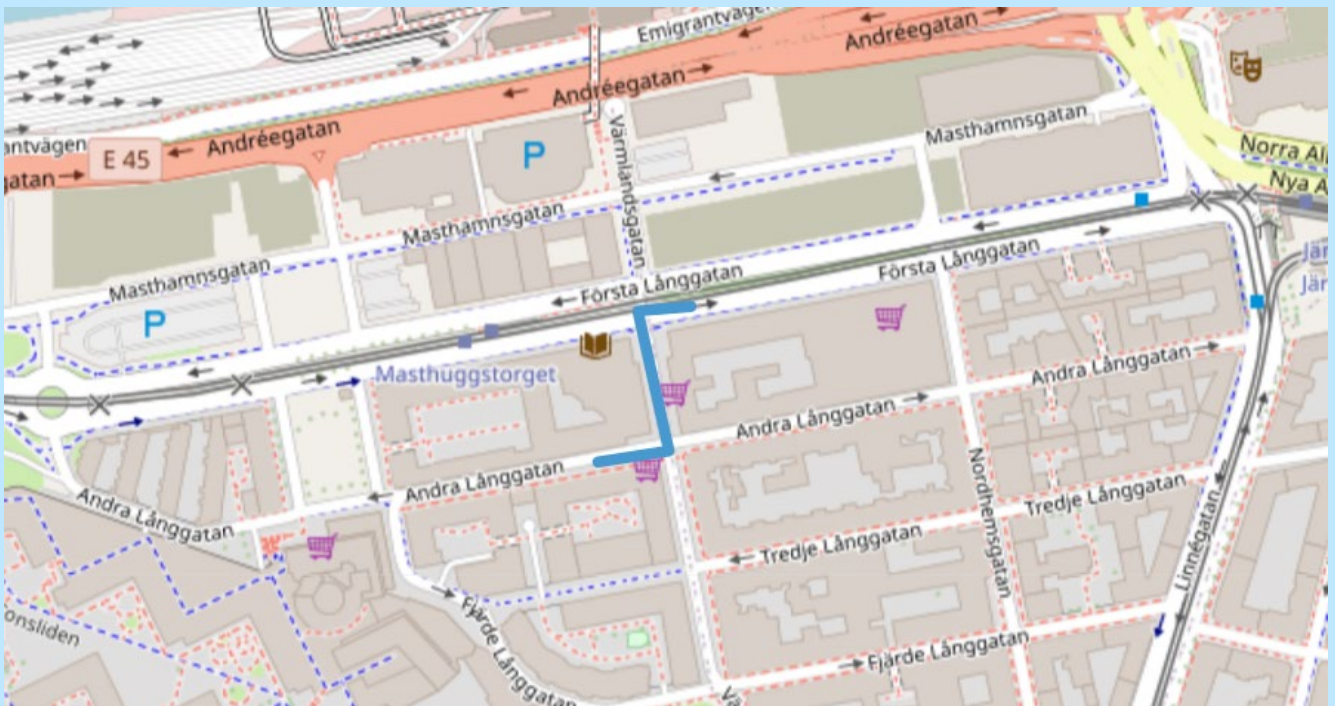

Under arbetsperioden stängs Värmlandsgatan av helt för biltrafik. Gång- och cykelbanor kommer ha begränsad framkomlighet, inom arbetsområdet finns både skyltar och vakter som hänvisar till alternativa vägar.