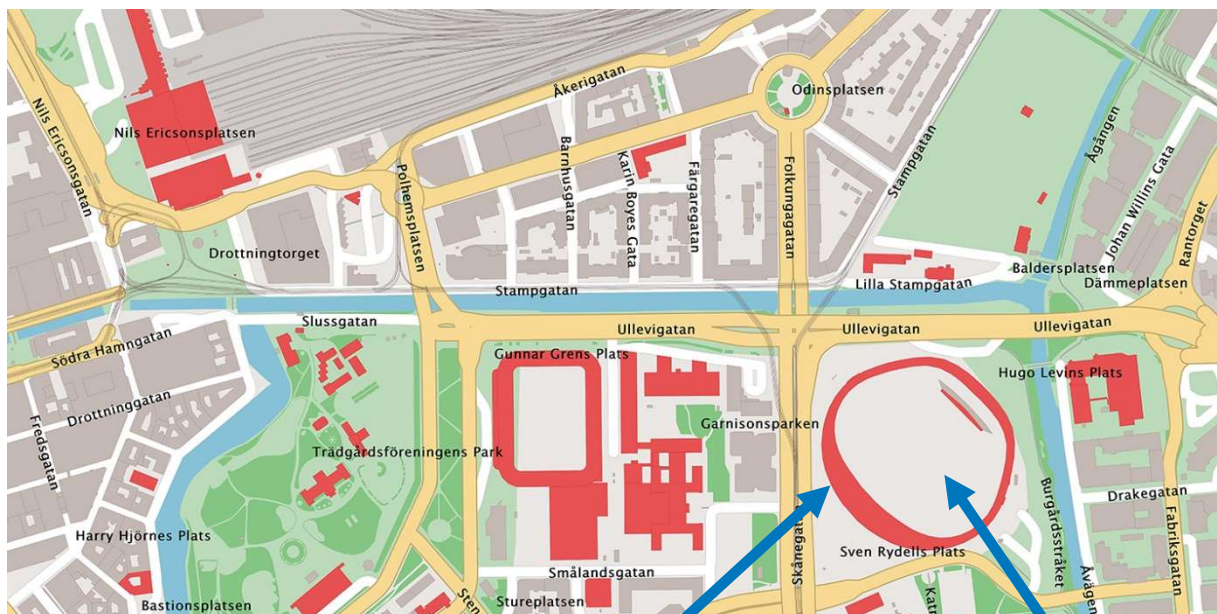

**Adress:**

Skånegatan 6

Maxaada udhow Ullevi Södra

WaqtigaK Isnin – jimco sacda 8-16 laakin qamiista ila iyo 14

**Gelid**

**Nya Ullevi  
Garoonka  
kubadda  
cagta**