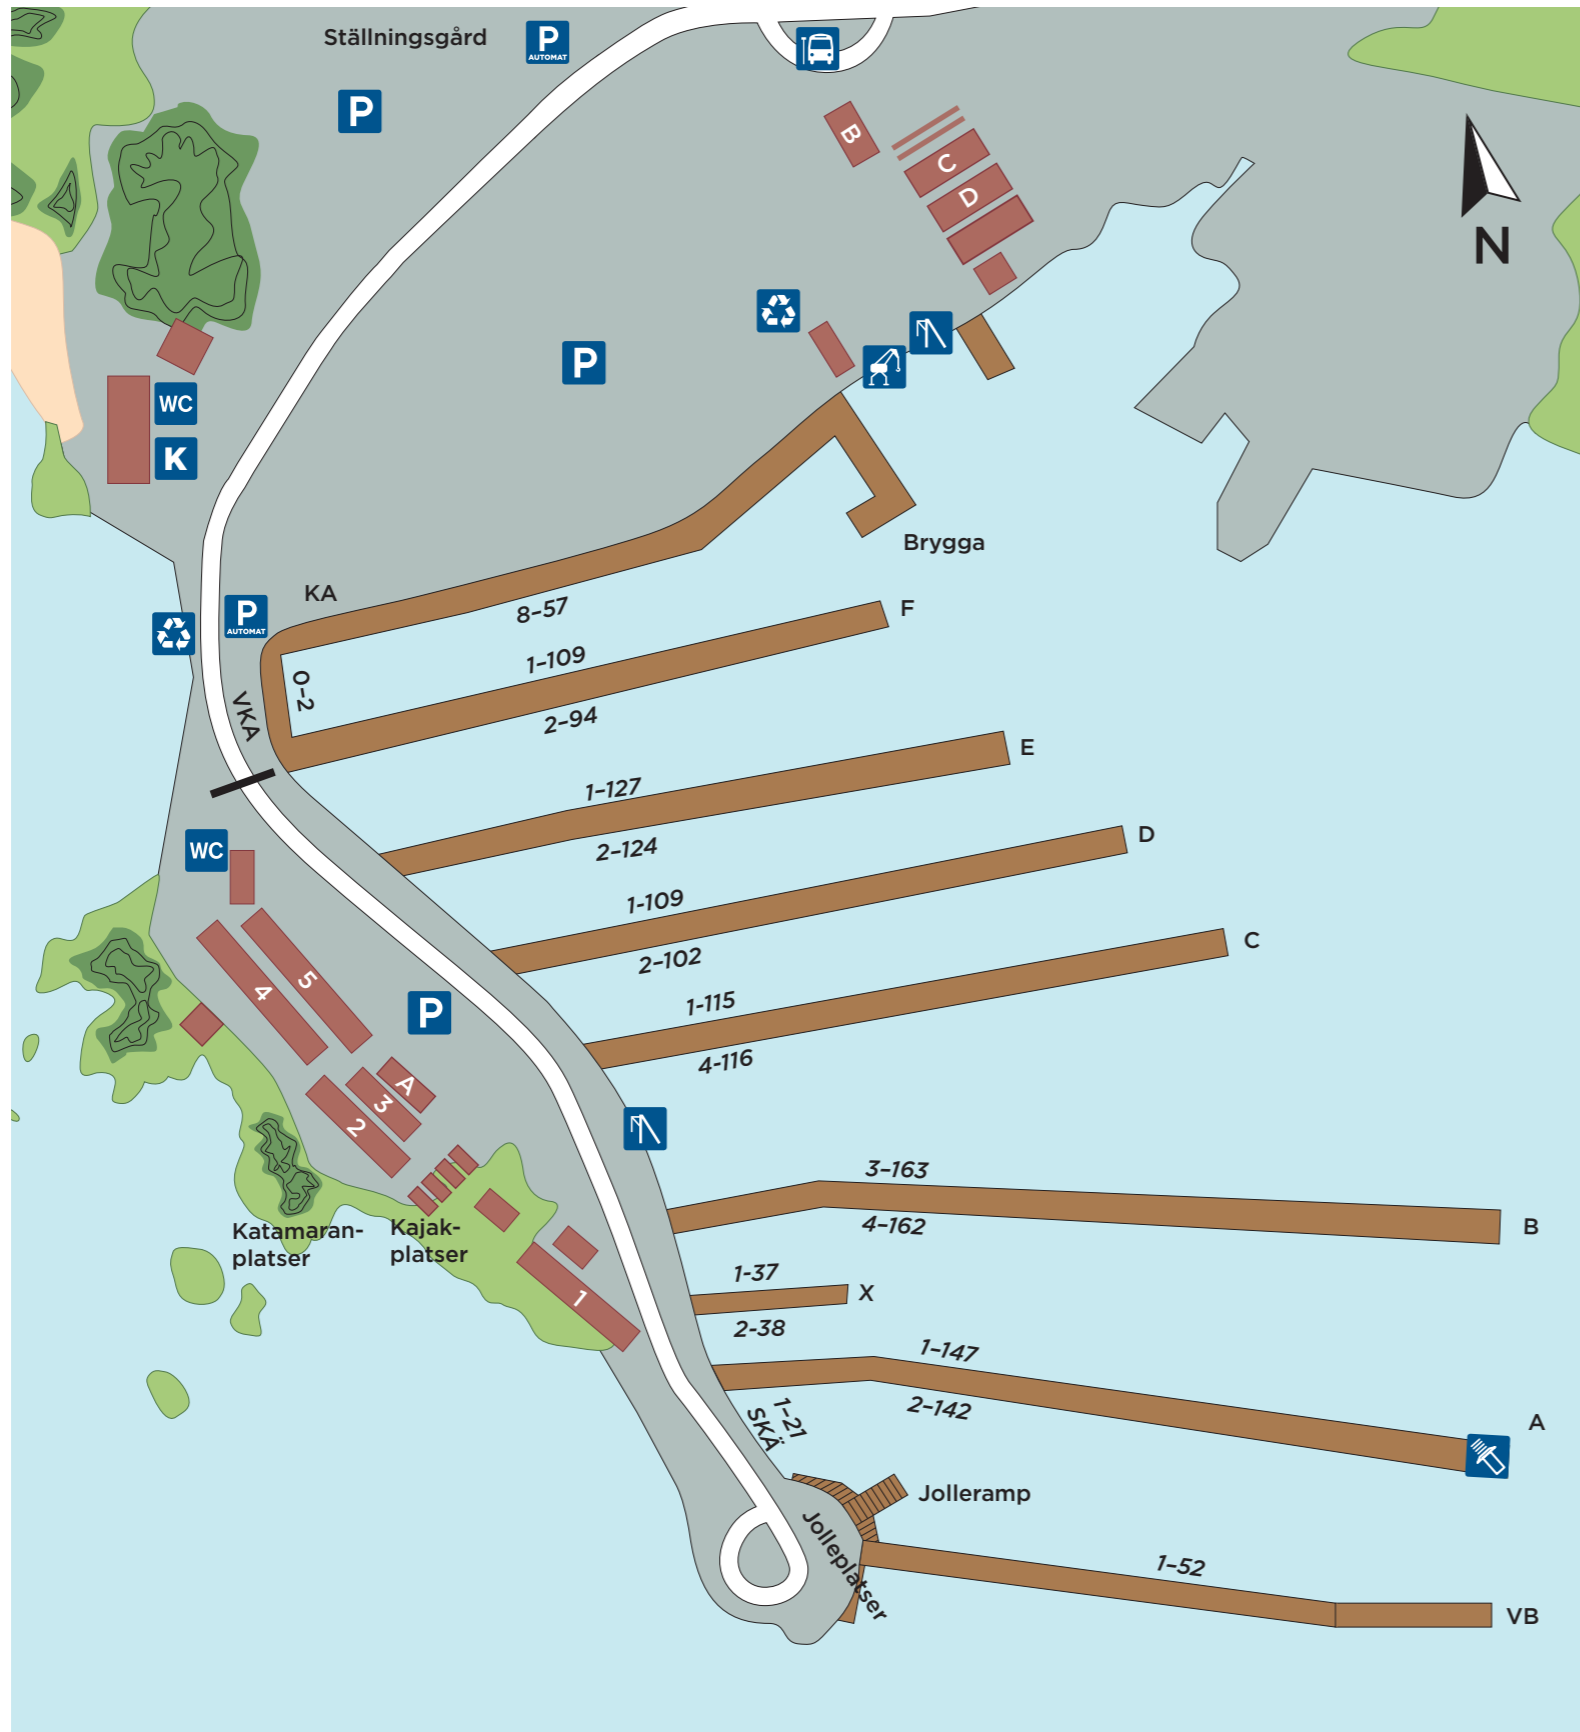

# Hamnkarta Fiskebäck

-  Busshållplats
-  Hamnkontor
-  Parkering  
Båtupställningsplats vintertid
-  Toalett
-  Miljöstation
-  Mastkran yttre: 300 kg, höjd 18 meter  
Mastkran inre: 150 kg, höjd 7 meter
-  Kran 6 ton
-  Mottagning av toalettavfall
-  Bom
-  Mastställ

## Hytter

-  1-76
-  77-144
-  145-190
-  191-240
-  241-282

## Mastskjul

-  A 14 meter
-  B 15 meter
-  C 13 meter
-  D 13 meter