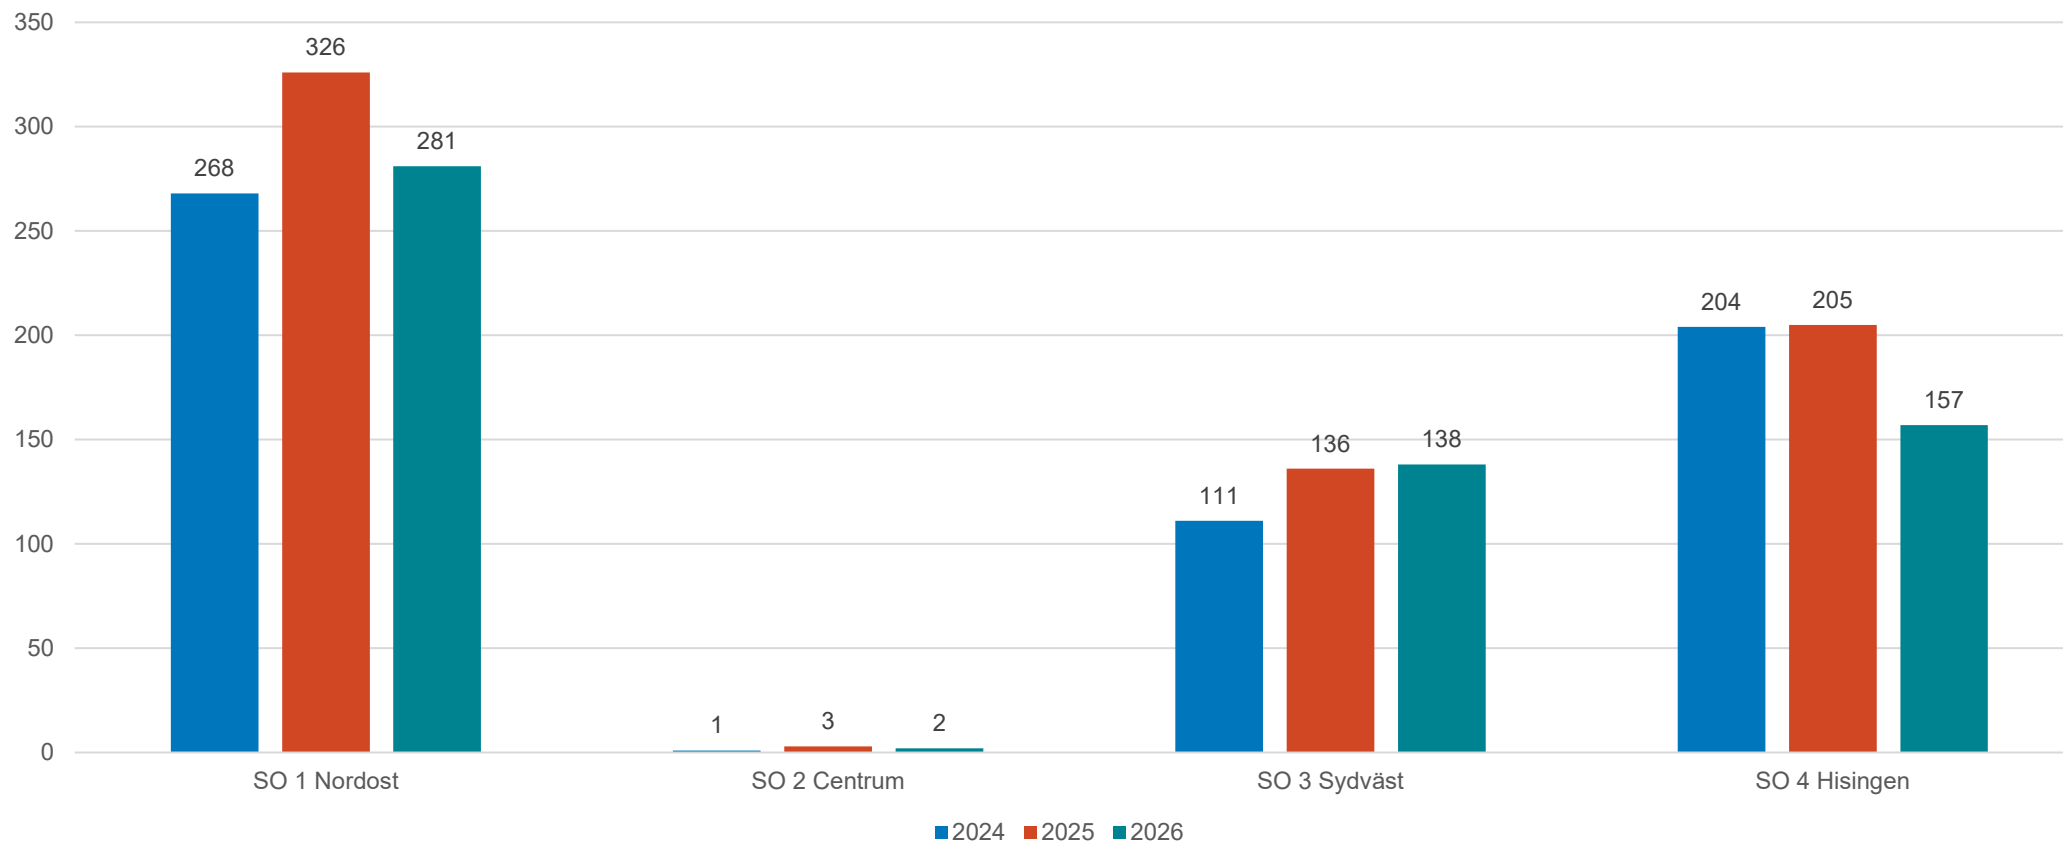

Antal placerade elever i Göteborg

Något av sina önskemål