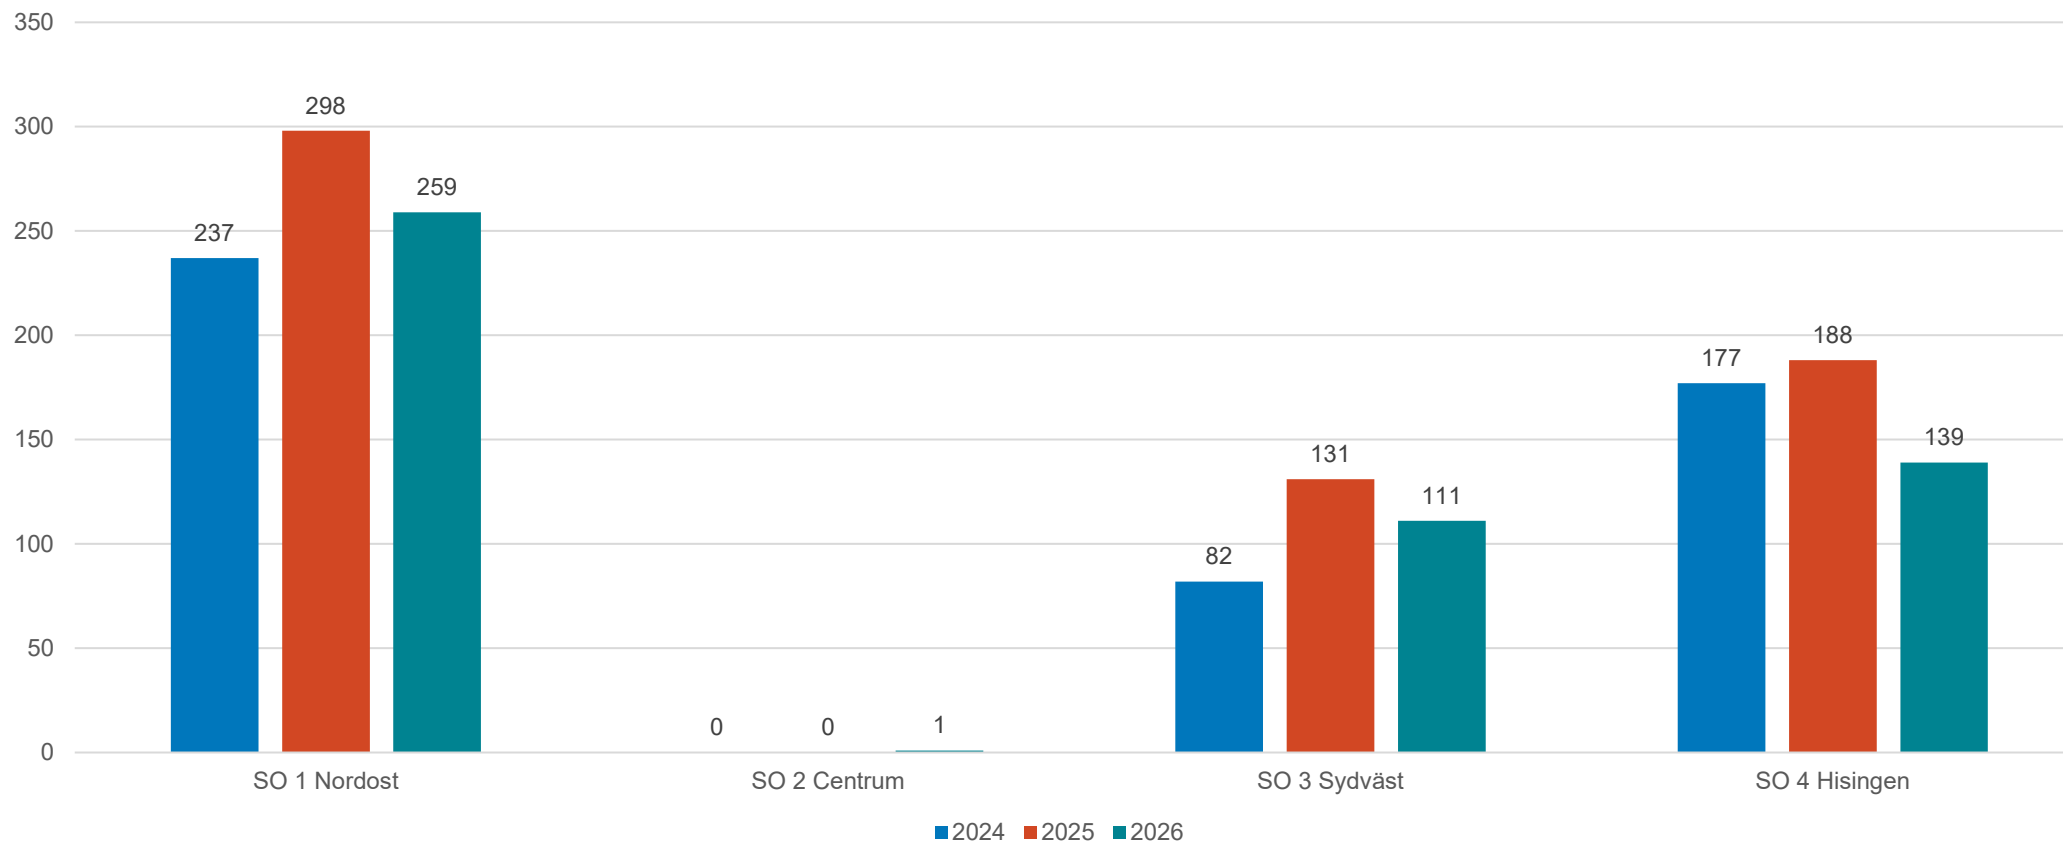

Grundskoleförvaltningen

Statistik Skolplaceringar 2026/2027

Årskurs 4

2026-03-23

Antal placerade elever i Göteborg

Andel placerade elever i Göteborg

Antal placerade elever i Göteborg

Förstahandsönskemål