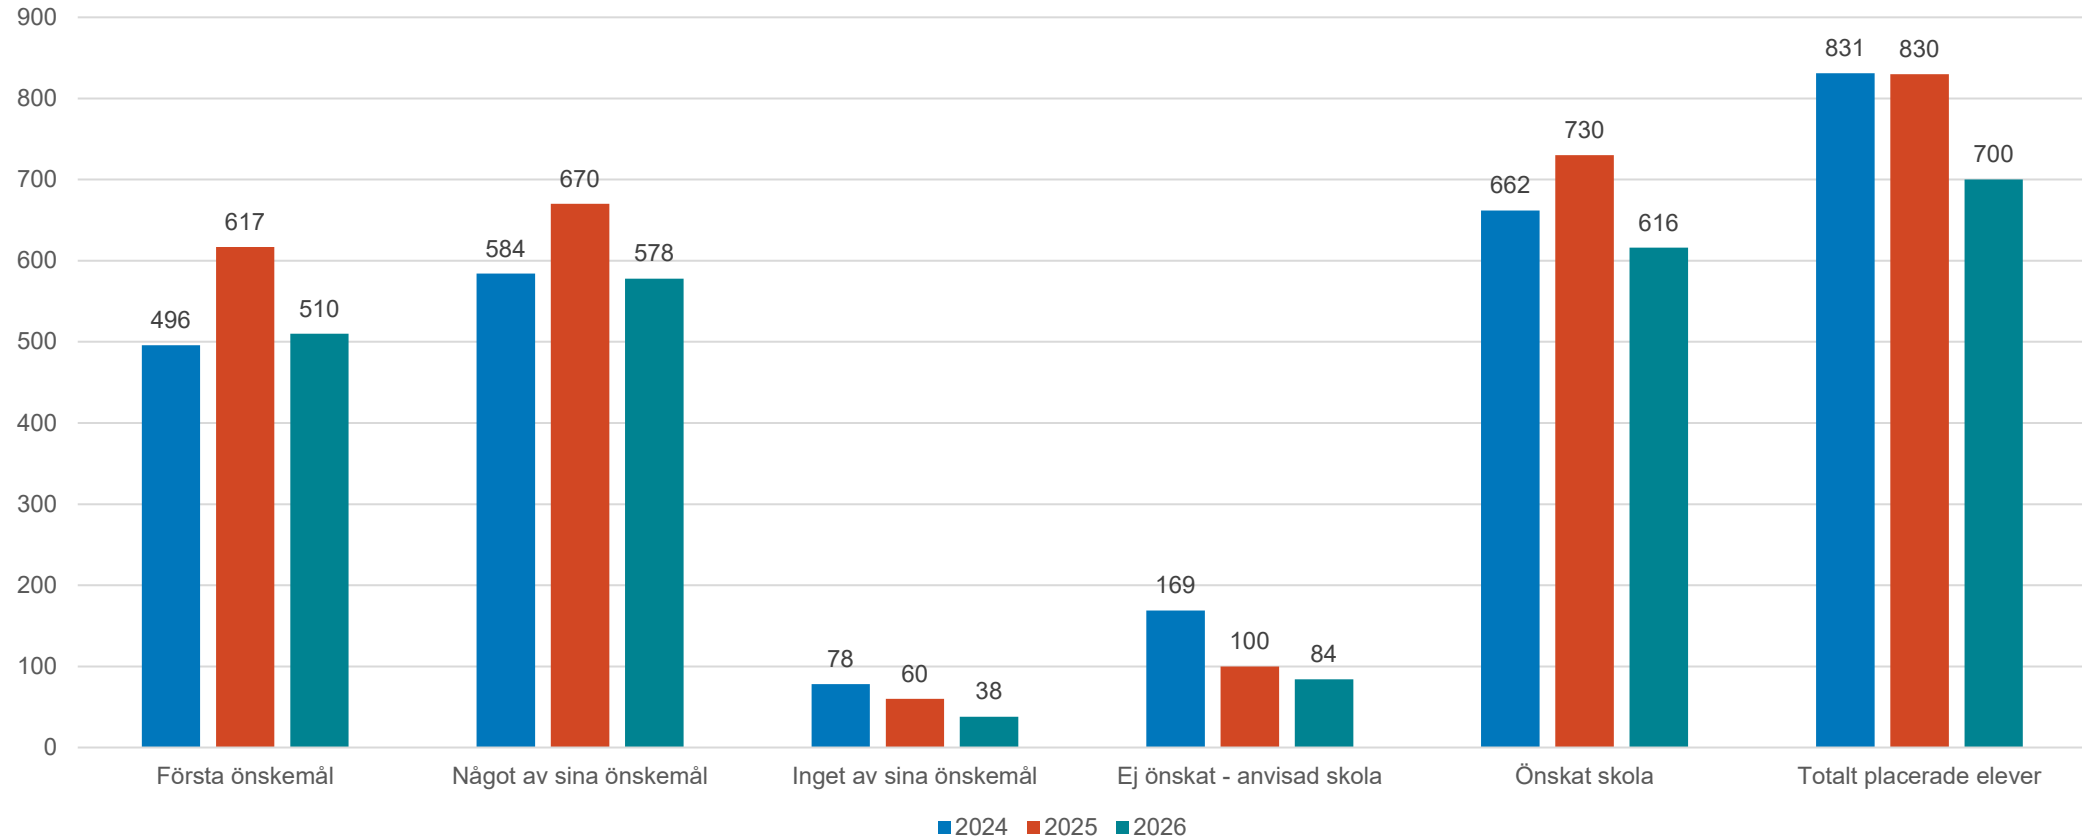

Grundskoleförvaltningen

Statistik Skolplaceringar 2026/2027

Årskurs 4

2026-03-23

Antal placerade elever i Göteborg

Andel placerade elever i Göteborg

Antal placerade elever i Göteborg

Förstahandsönskemål

Andel placerade elever i Göteborg Förstahandsönskemål

Antal placerade elever i Göteborg

Något av sina önskemål

Andel placerade elever i Göteborg Något av sina önskemål

Antal placerade elever i Göteborg

Inget av sina önskemål