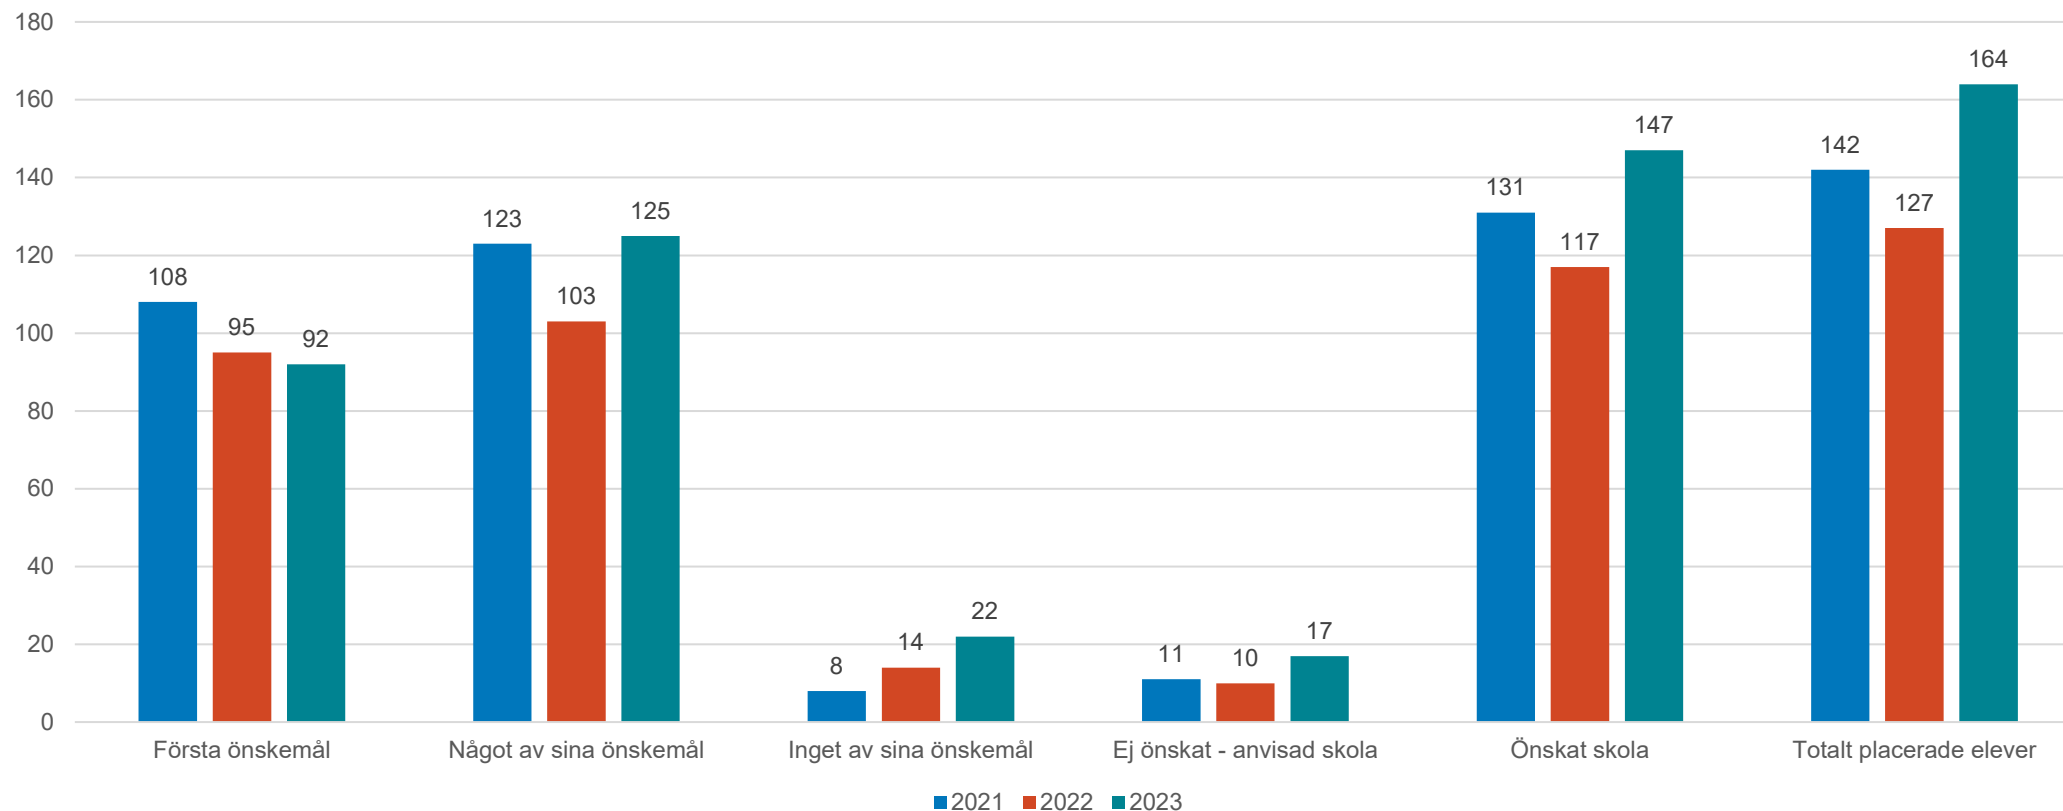

Grundskoleförvaltningen

Statistik Skolplaceringar 2023/2024

Årskurs 6

2023-03-29

Antal placerade elever i Göteborg

Andel placerade elever i Göteborg

Antal placerade elever i Göteborg Förstahandsönskemål

Andel placerade elever i Göteborg Förstahandsönskemål

Antal placerade elever i Göteborg Något av sina önskemål

Andel placerade elever i Göteborg Något av sina önskemål

Antal placerade elever i Göteborg Inget av sina önskemål

Andel placerade elever i Göteborg Inget av sina önskemål