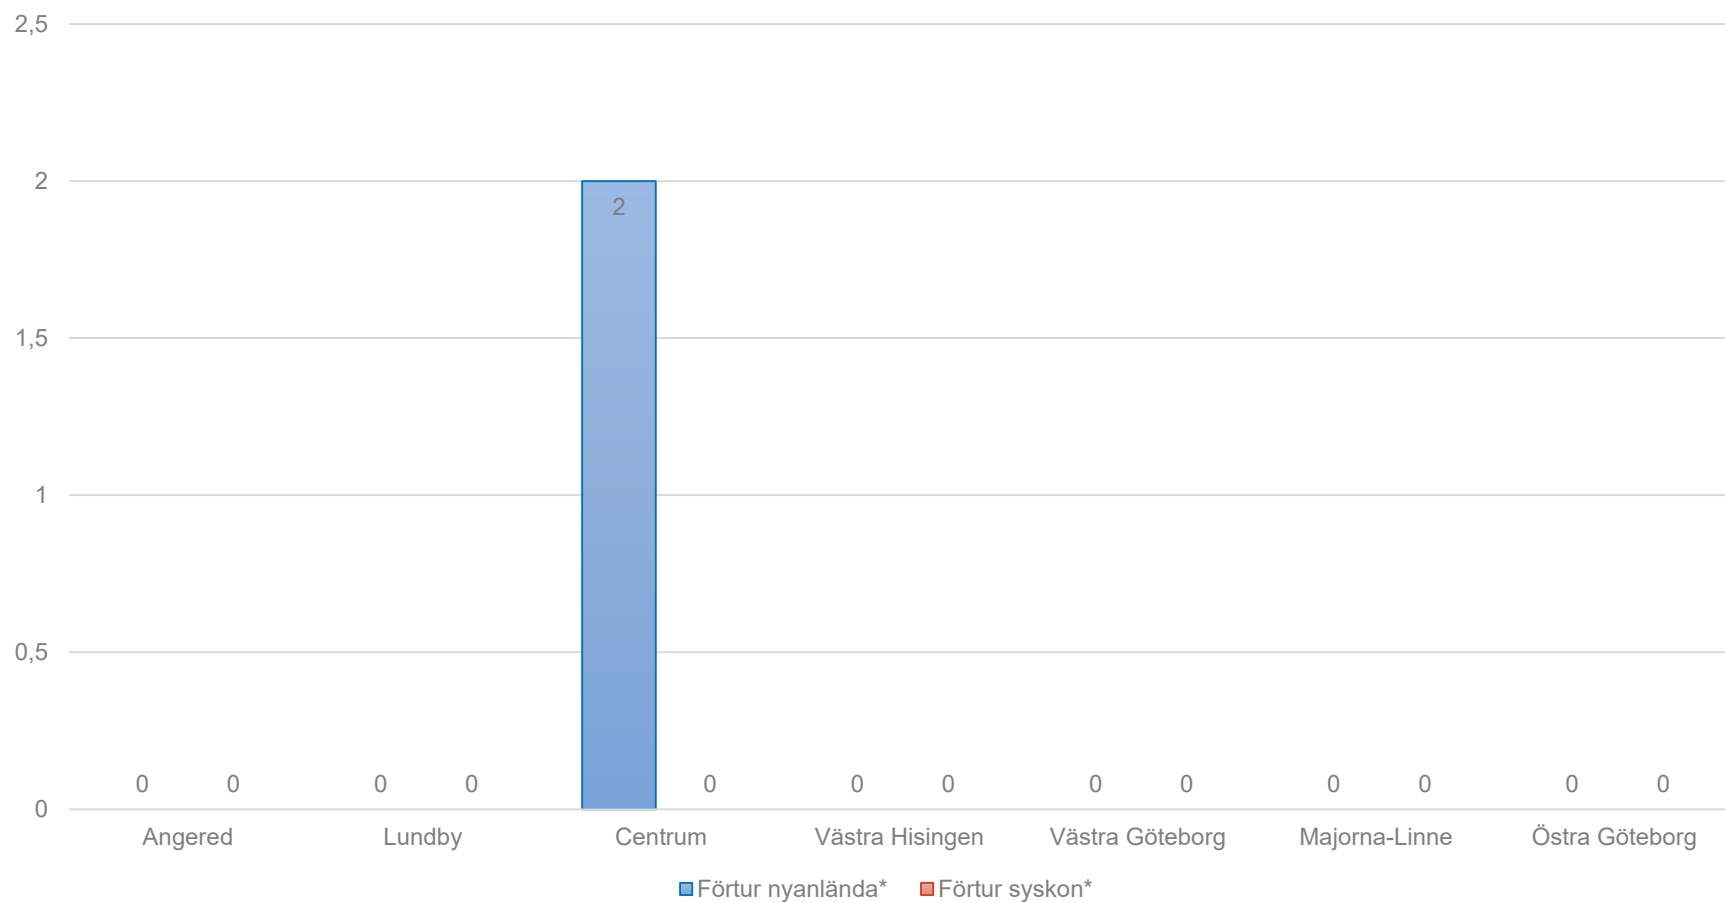

Andel placerade elever i Göteborg

* Förtur för nyanlända och syskon innebär att eleverna inte skulle ha fått plats på skolan de sökt om de inte hade fått förtur enligt prioriteringsordningen.

Antal fördelade platser per stadsdel

Andel fördelade platser per stadsdel

* Förtur för nyanlända och syskon innebär att eleverna inte skulle ha fått plats på skolan de sökt om de inte hade fått förtur enligt prioriteringsordningen.

Antal med förtur enligt prioriteringsordning per stadsdel

* Förtur för nyanlända och syskon innebär att eleverna inte skulle ha fått plats på skolan de sökt om de inte hade fått förtur enligt prioriteringsordningen.

Andel med förtur enligt prioriteringsordning per stadsdel

* Förtur för nyanlända och syskon innebär att eleverna inte skulle ha fått plats på skolan de sökt om de inte hade fått förtur enligt prioriteringsordningen.

Angered

Antal

Andel

Lundby

Antal

Andel

Centrum