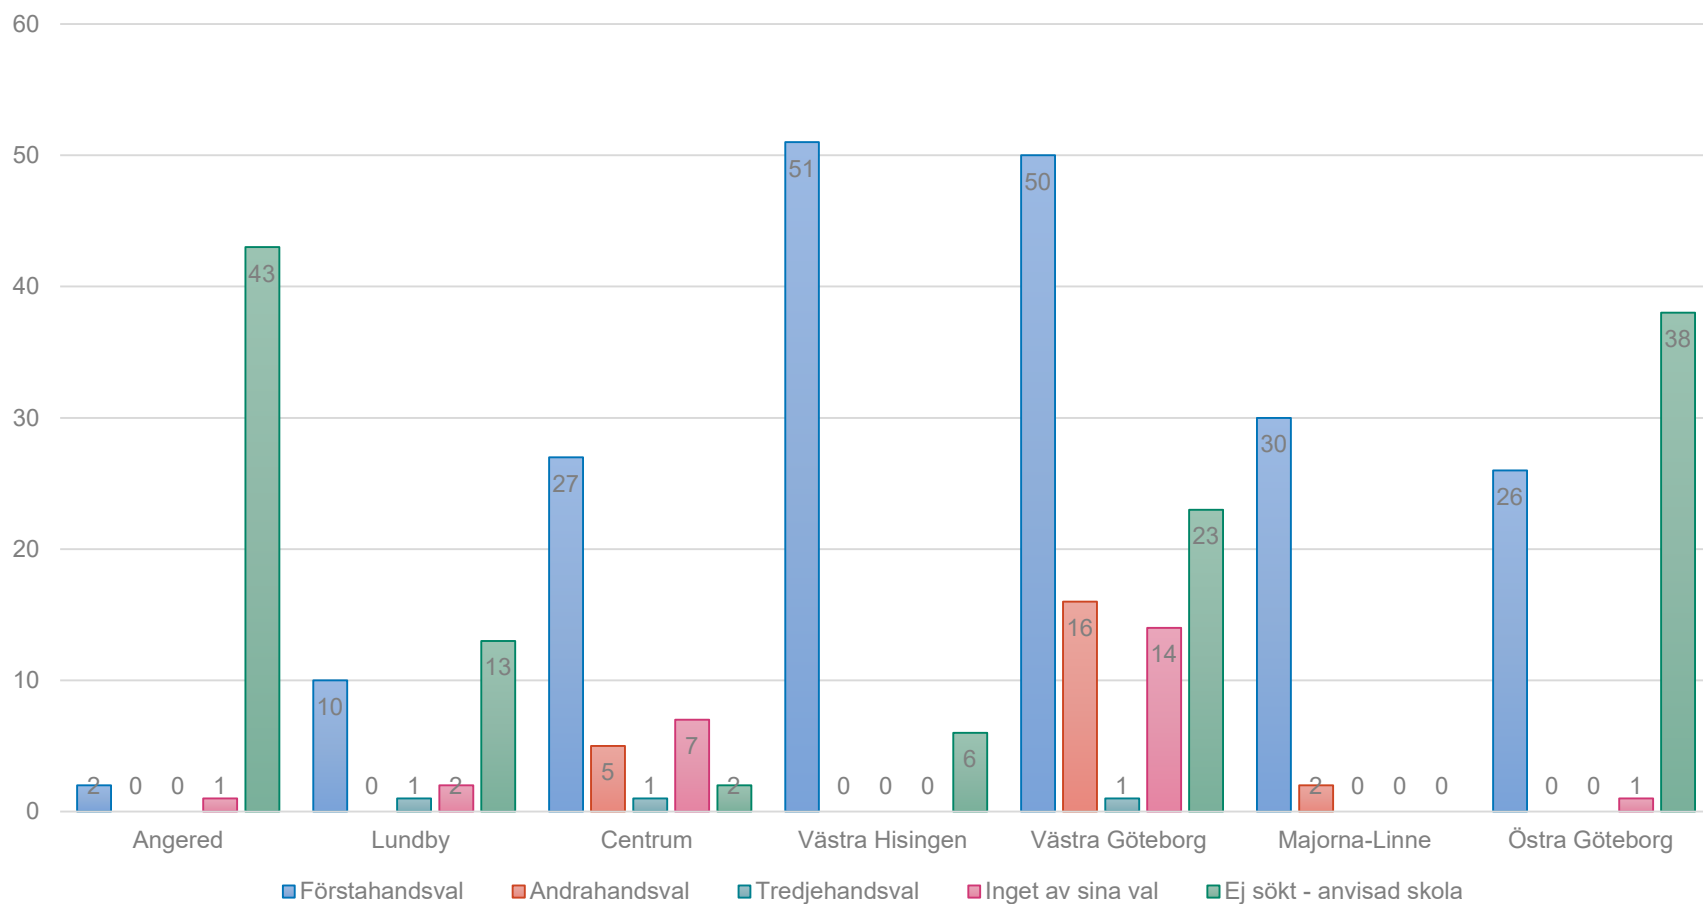

The image shows two hands shaking in a firm grip, set against a blue-tinted background. The hand on the left is wearing a white, textured, knitted sleeve, while the hand on the right is wearing a black, patterned sleeve. In the blurred background, several people are visible, including a young boy in a grey and yellow outfit and a woman in a grey jacket and scarf. The overall scene suggests a professional or educational setting.

Grundskoleförvaltningen

Statistik antagning årskurs 6 läsår 19/20

2019-05-03

Antal placerade elever i Göteborg

* Förtur för nyanlända och syskon innebär att eleverna inte skulle ha fått plats på skolan de sökt om de inte hade fått förtur enligt prioriteringsordningen.

Andel placerade elever i Göteborg

* Förtur för nyanlända och syskon innebär att eleverna inte skulle ha fått plats på skolan de sökt om de inte hade fått förtur enligt prioriteringsordningen.

Antal fördelade platser per stadsdel

Andel fördelade platser per stadsdel

* Förtur för nyanlända och syskon innebär att eleverna inte skulle ha fått plats på skolan de sökt om de inte hade fått förtur enligt prioriteringsordningen.

Antal med förtur enligt prioriteringsordning per stadsdel