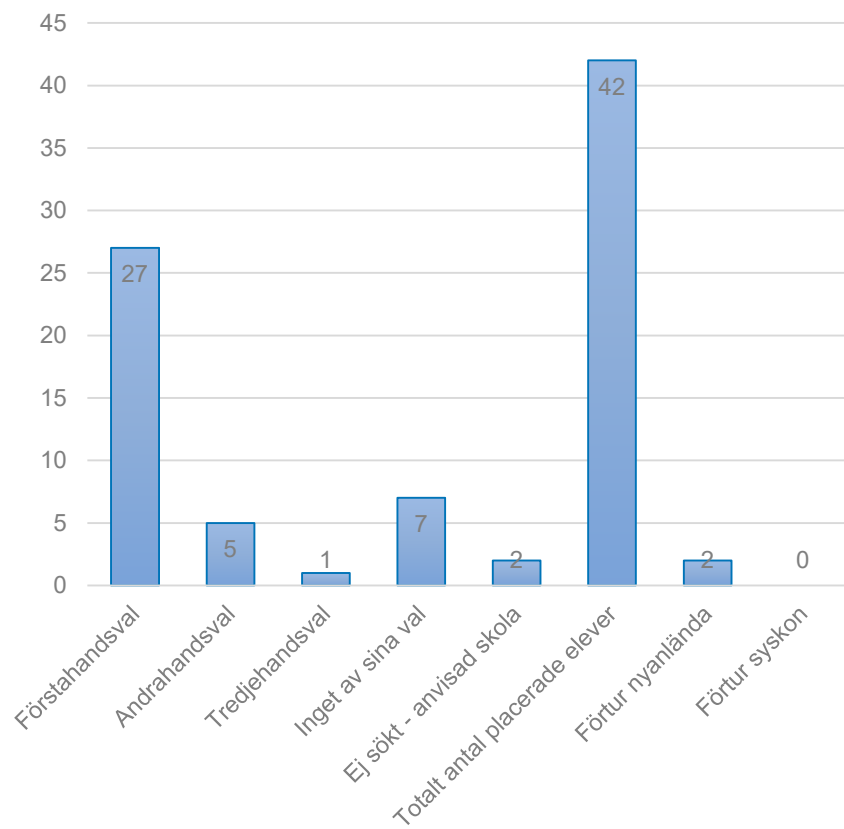

Centrum

Antal