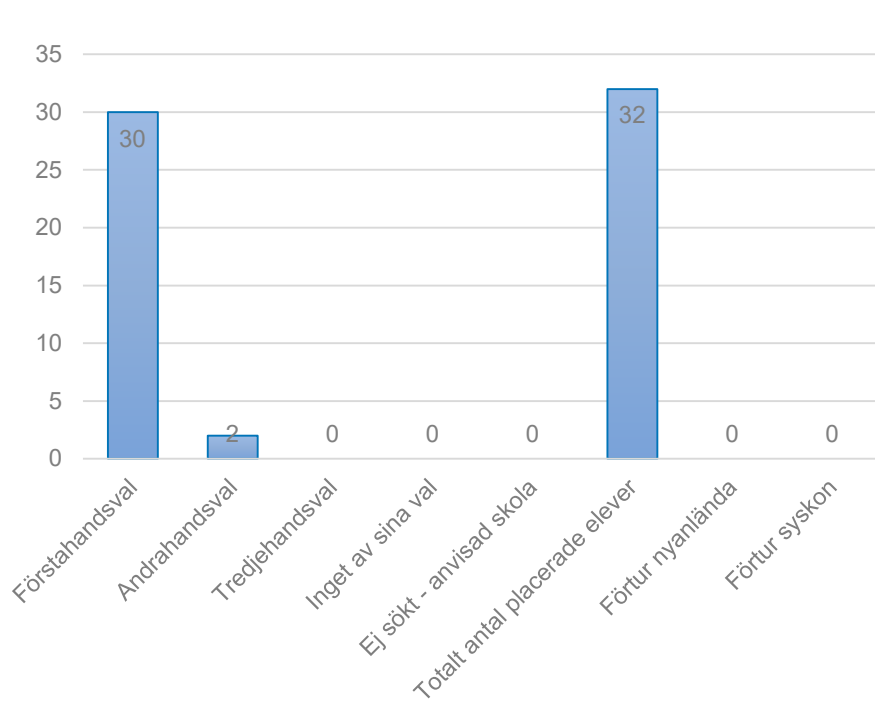

* Förtur för nyanlända och syskon innebär att eleverna inte skulle ha fått plats på skolan de sökt om de inte hade fått förtur enligt prioriteringsordningen.

Angered

Antal

Andel

Lundby

Antal

Andel

Centrum

Antal

Andel

Västra Hisingen

Antal

Andel

Västra Göteborg

Antal

Andel

Majorna-Linné

Antal

Andel

Östra Göteborg

Antal

Andel

Kontakt

Ritva Ailomaa