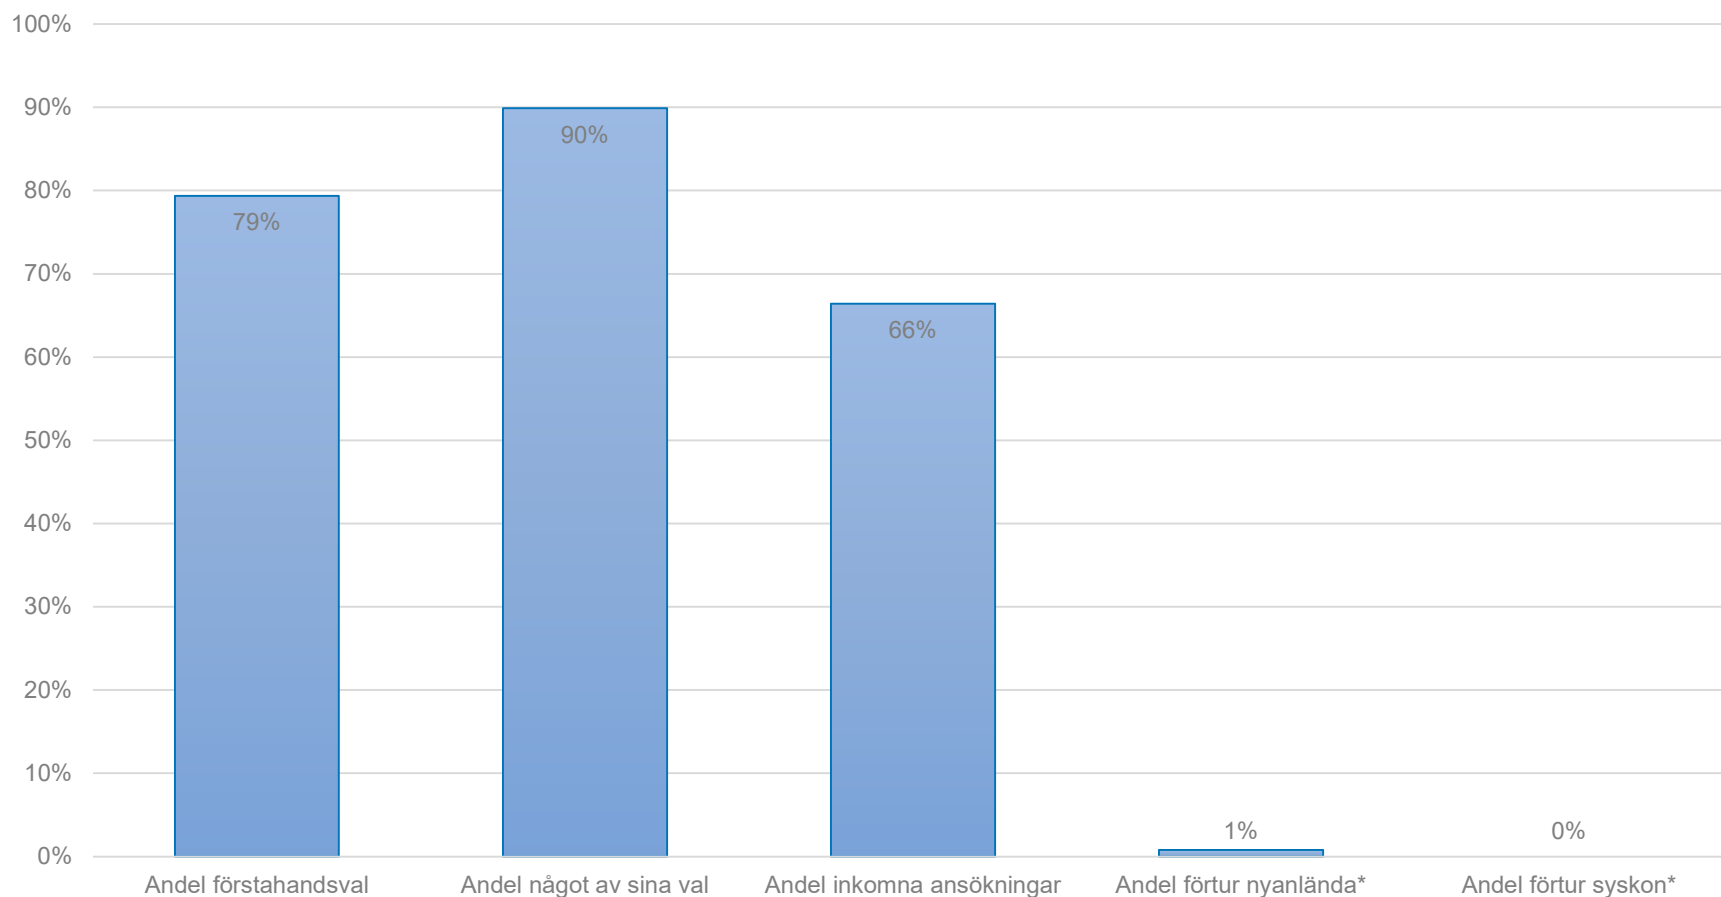

The image shows two hands shaking in a firm grip, set against a blue-tinted background. The hand on the left is wearing a white, textured, knitted sleeve, while the hand on the right is wearing a black, patterned sleeve. In the blurred background, several people are visible, including a young boy in a grey and yellow outfit and a woman in a grey jacket and scarf. The overall scene suggests a professional or educational setting.

Grundskoleförvaltningen

Statistik antagning årskurs 6 läsår 19/20

2019-05-03

Antal placerade elever i Göteborg

* Förtur för nyanlända och syskon innebär att eleverna inte skulle ha fått plats på skolan de sökt om de inte hade fått förtur enligt prioriteringsordningen.

Andel placerade elever i Göteborg

* Förtur för nyanlända och syskon innebär att eleverna inte skulle ha fått plats på skolan de sökt om de inte hade fått förtur enligt prioriteringsordningen.

Antal fördelade platser per stadsdel

Andel fördelade platser per stadsdel

* Förtur för nyanlända och syskon innebär att eleverna inte skulle ha fått plats på skolan de sökt om de inte hade fått förtur enligt prioriteringsordningen.

Antal med förtur enligt prioriteringsordning per stadsdel