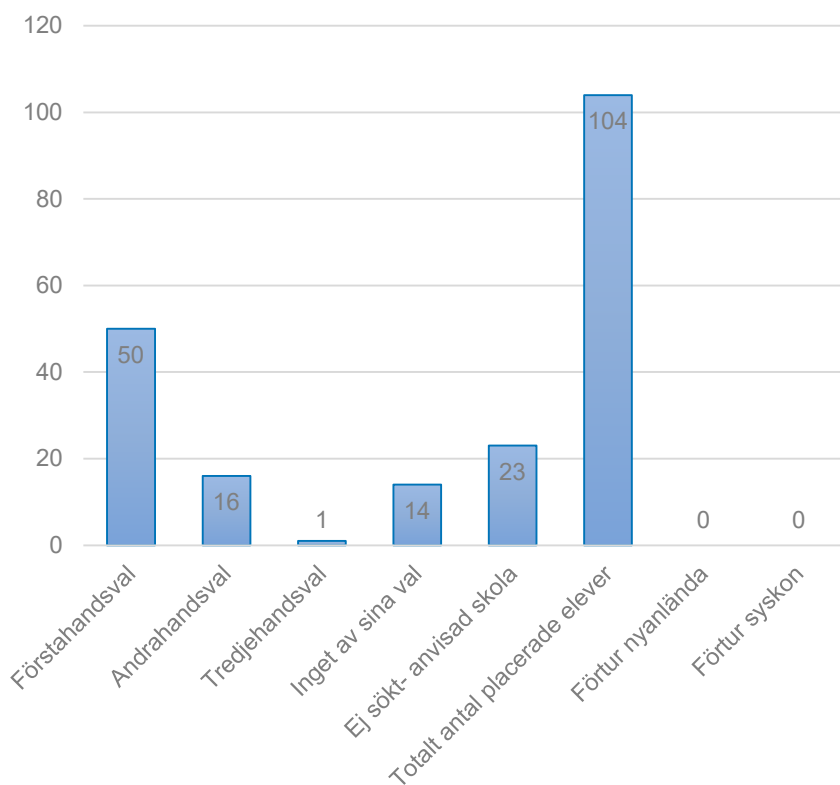

* Förtur för nyanlända och syskon innebär att eleverna inte skulle ha fått plats på skolan de sökt om de inte hade fått förtur enligt prioriteringsordningen.

Angered

Antal

Andel

Lundby

Antal

Andel

Centrum

Antal

Andel

Västra Hisingen

Antal

Andel

Västra Göteborg

Antal

Andel

Majorna-Linné

Antal

Andel

Östra Göteborg

Antal

Andel

Kontakt

Ritva Ailomaa