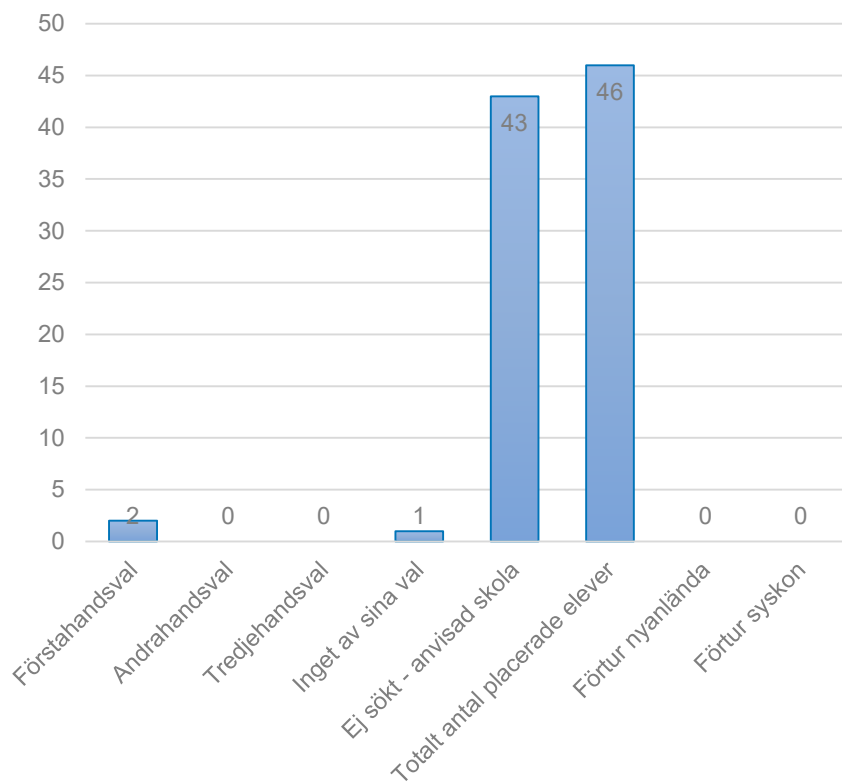

Andel fördelade platser per stadsdel

* Förtur för nyanlända och syskon innebär att eleverna inte skulle ha fått plats på skolan de sökt om de inte hade fått förtur enligt prioriteringsordningen.

Antal med förtur enligt prioriteringsordning per stadsdel

* Förtur för nyanlända och syskon innebär att eleverna inte skulle ha fått plats på skolan de sökt om de inte hade fått förtur enligt prioriteringsordningen.

Andel med förtur enligt prioriteringsordning per stadsdel

* Förtur för nyanlända och syskon innebär att eleverna inte skulle ha fått plats på skolan de sökt om de inte hade fått förtur enligt prioriteringsordningen.

Angered

Antal

Andel

Lundby

Antal

Andel

Centrum