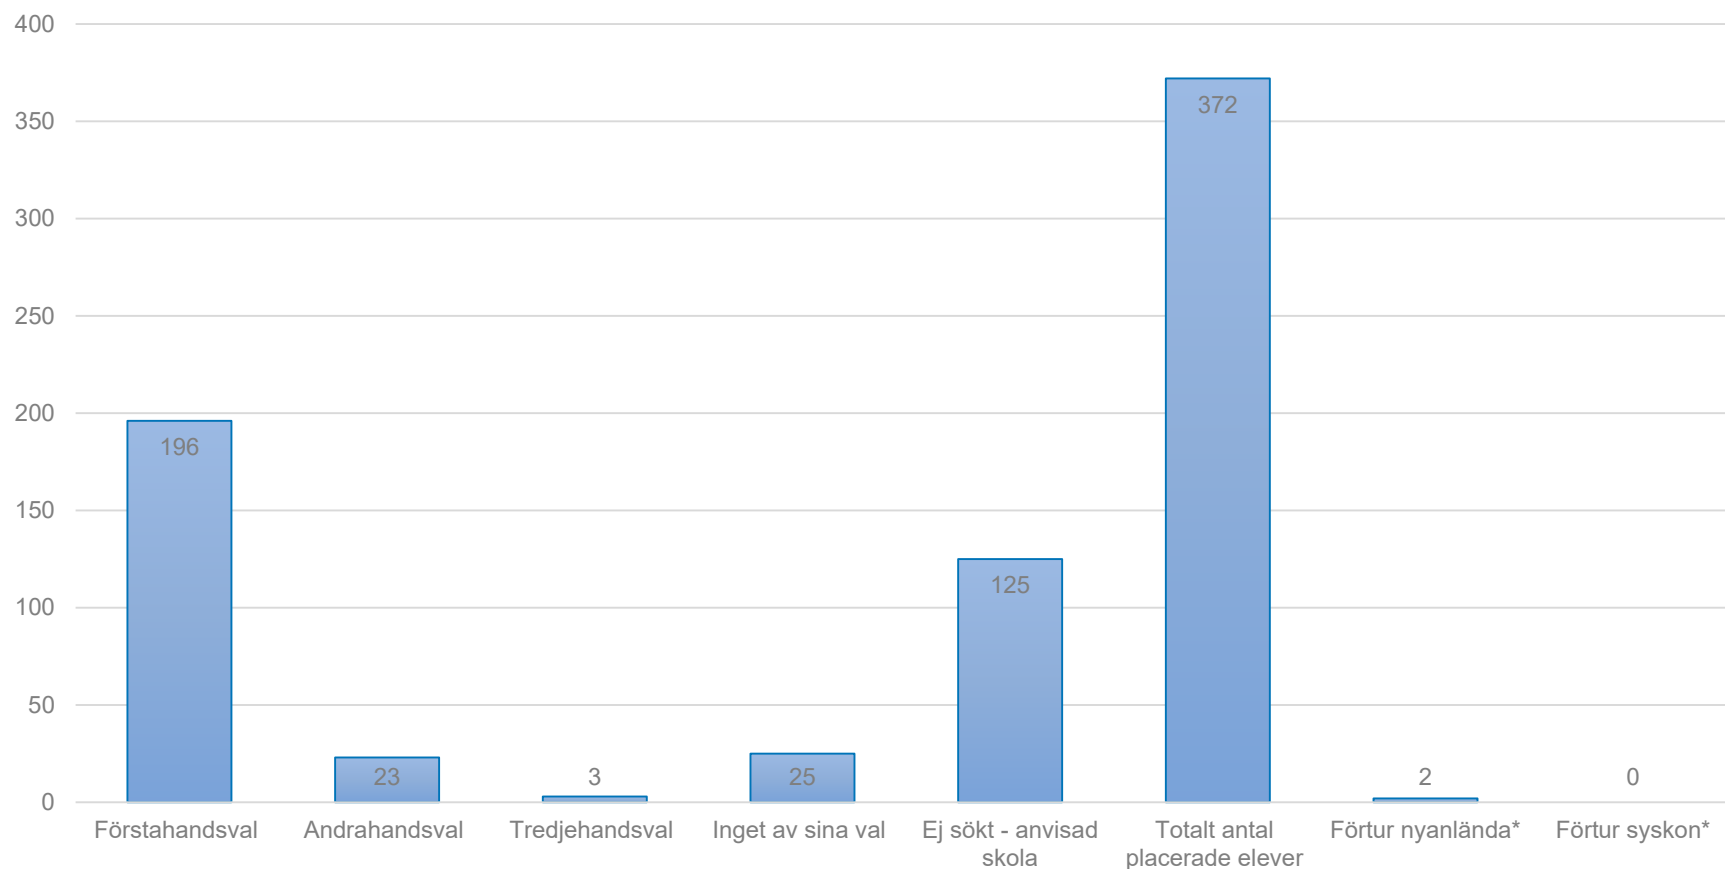

The image shows two hands shaking in a firm grip, set against a blue-tinted background. The hand on the left is wearing a white, textured, knitted sleeve, while the hand on the right is wearing a black, patterned sleeve. In the blurred background, several people are visible, including a young boy in a grey and yellow outfit and a woman in a grey jacket and scarf. The overall scene suggests a professional or educational setting.

Grundskoleförvaltningen

Statistik antagning årskurs 6 läsår 19/20

2019-05-03

Antal placerade elever i Göteborg

* Förtur för nyanlända och syskon innebär att eleverna inte skulle ha fått plats på skolan de sökt om de inte hade fått förtur enligt prioriteringsordningen.

Andel placerade elever i Göteborg

* Förtur för nyanlända och syskon innebär att eleverna inte skulle ha fått plats på skolan de sökt om de inte hade fått förtur enligt prioriteringsordningen.

Antal fördelade platser per stadsdel