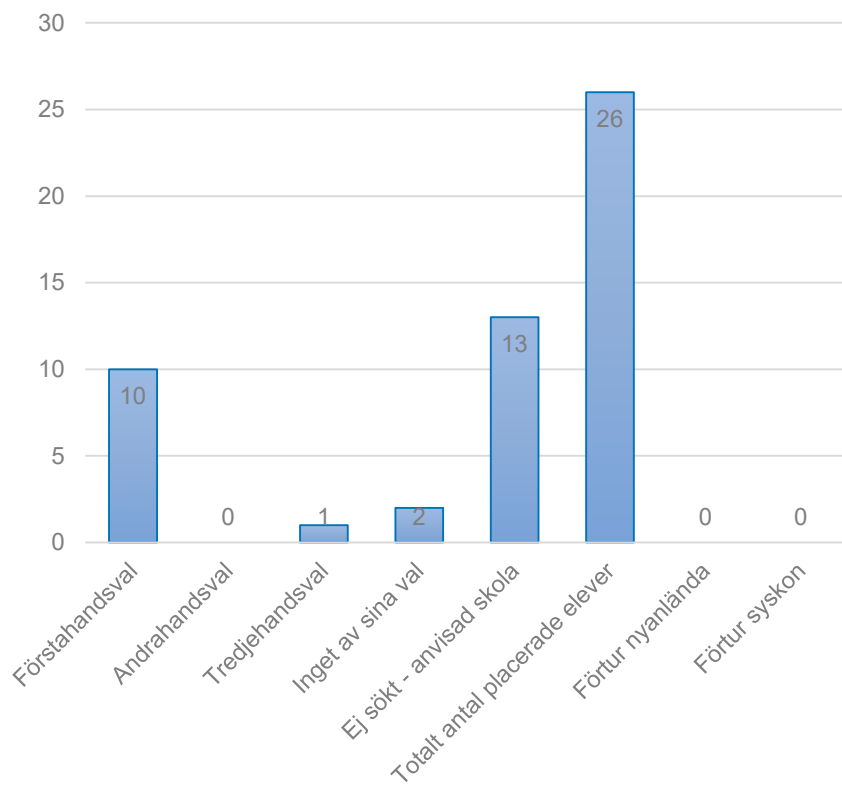

* Förtur för nyanlända och syskon innebär att eleverna inte skulle ha fått plats på skolan de sökt om de inte hade fått förtur enligt prioriteringsordningen.

Andel med förtur enligt prioriteringsordning per stadsdel

* Förtur för nyanlända och syskon innebär att eleverna inte skulle ha fått plats på skolan de sökt om de inte hade fått förtur enligt prioriteringsordningen.

Angered

Antal

Andel

Lundby

Antal

Andel

Centrum