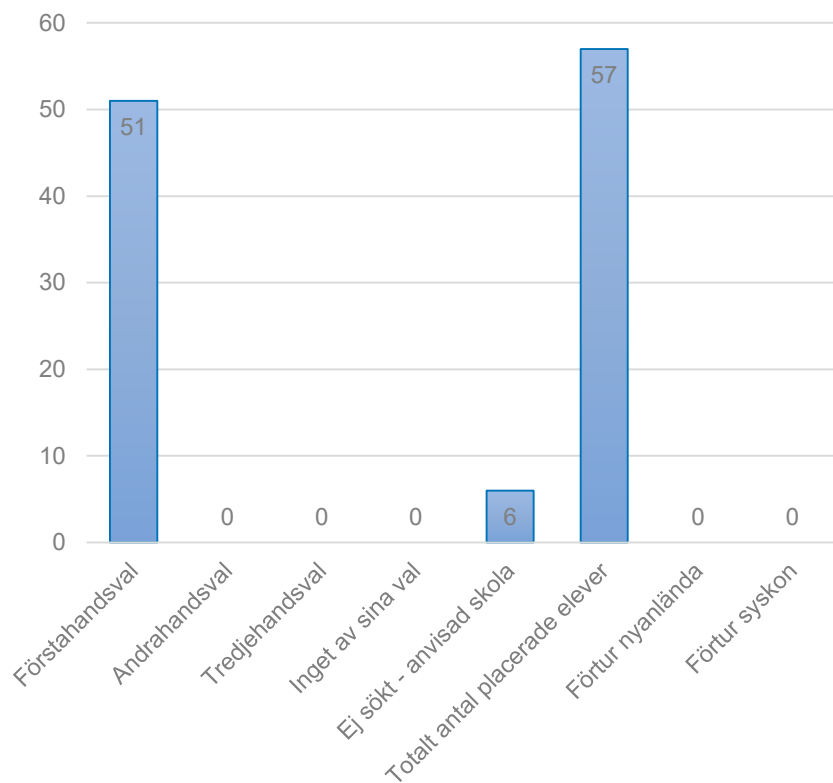

* Förtur för nyanlända och syskon innebär att eleverna inte skulle ha fått plats på skolan de sökt om de inte hade fått förtur enligt prioriteringsordningen.

Angered

Antal

Andel

Lundby

Antal

Andel

Centrum

Antal

Andel

Västra Hisingen

Antal

Andel

Västra Göteborg

Antal

Andel