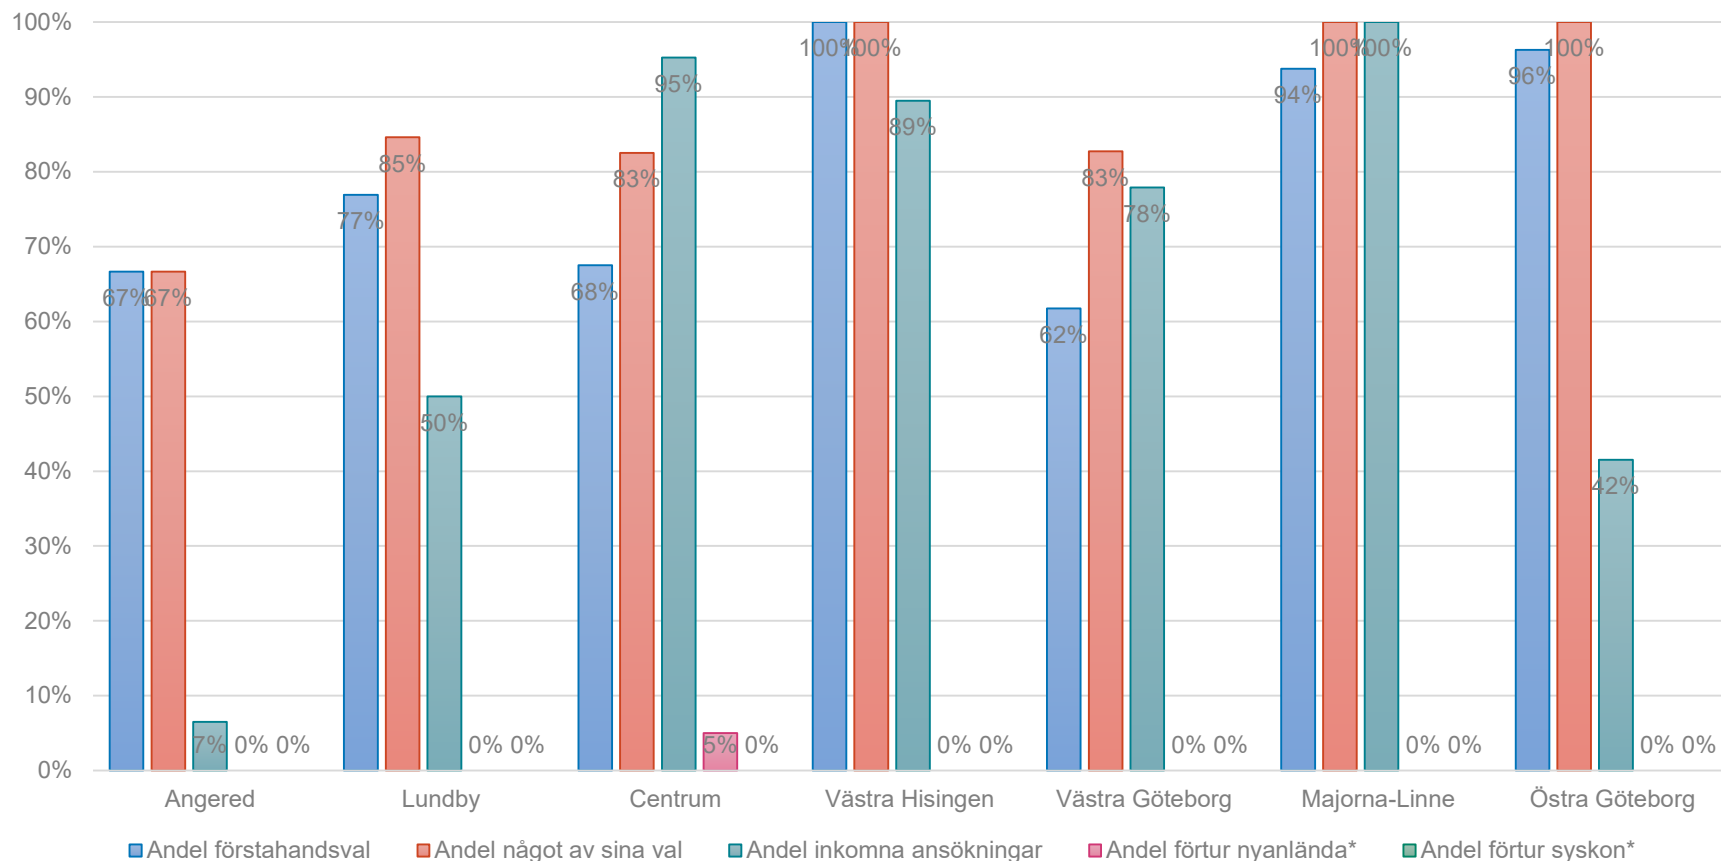

Grundskoleförvaltningen

Statistik antagning årskurs 6 läsår 19/20

2019-05-03

Antal placerade elever i Göteborg

* Förtur för nyanlända och syskon innebär att eleverna inte skulle ha fått plats på skolan de sökt om de inte hade fått förtur enligt prioriteringsordningen.

Andel placerade elever i Göteborg

* Förtur för nyanlända och syskon innebär att eleverna inte skulle ha fått plats på skolan de sökt om de inte hade fått förtur enligt prioriteringsordningen.

Antal fördelade platser per stadsdel

Andel fördelade platser per stadsdel

* Förtur för nyanlända och syskon innebär att eleverna inte skulle ha fått plats på skolan de sökt om de inte hade fått förtur enligt prioriteringsordningen.

Antal med förtur enligt prioriteringsordning per stadsdel

* Förtur för nyanlända och syskon innebär att eleverna inte skulle ha fått plats på skolan de sökt om de inte hade fått förtur enligt prioriteringsordningen.

Andel med förtur enligt prioriteringsordning per stadsdel