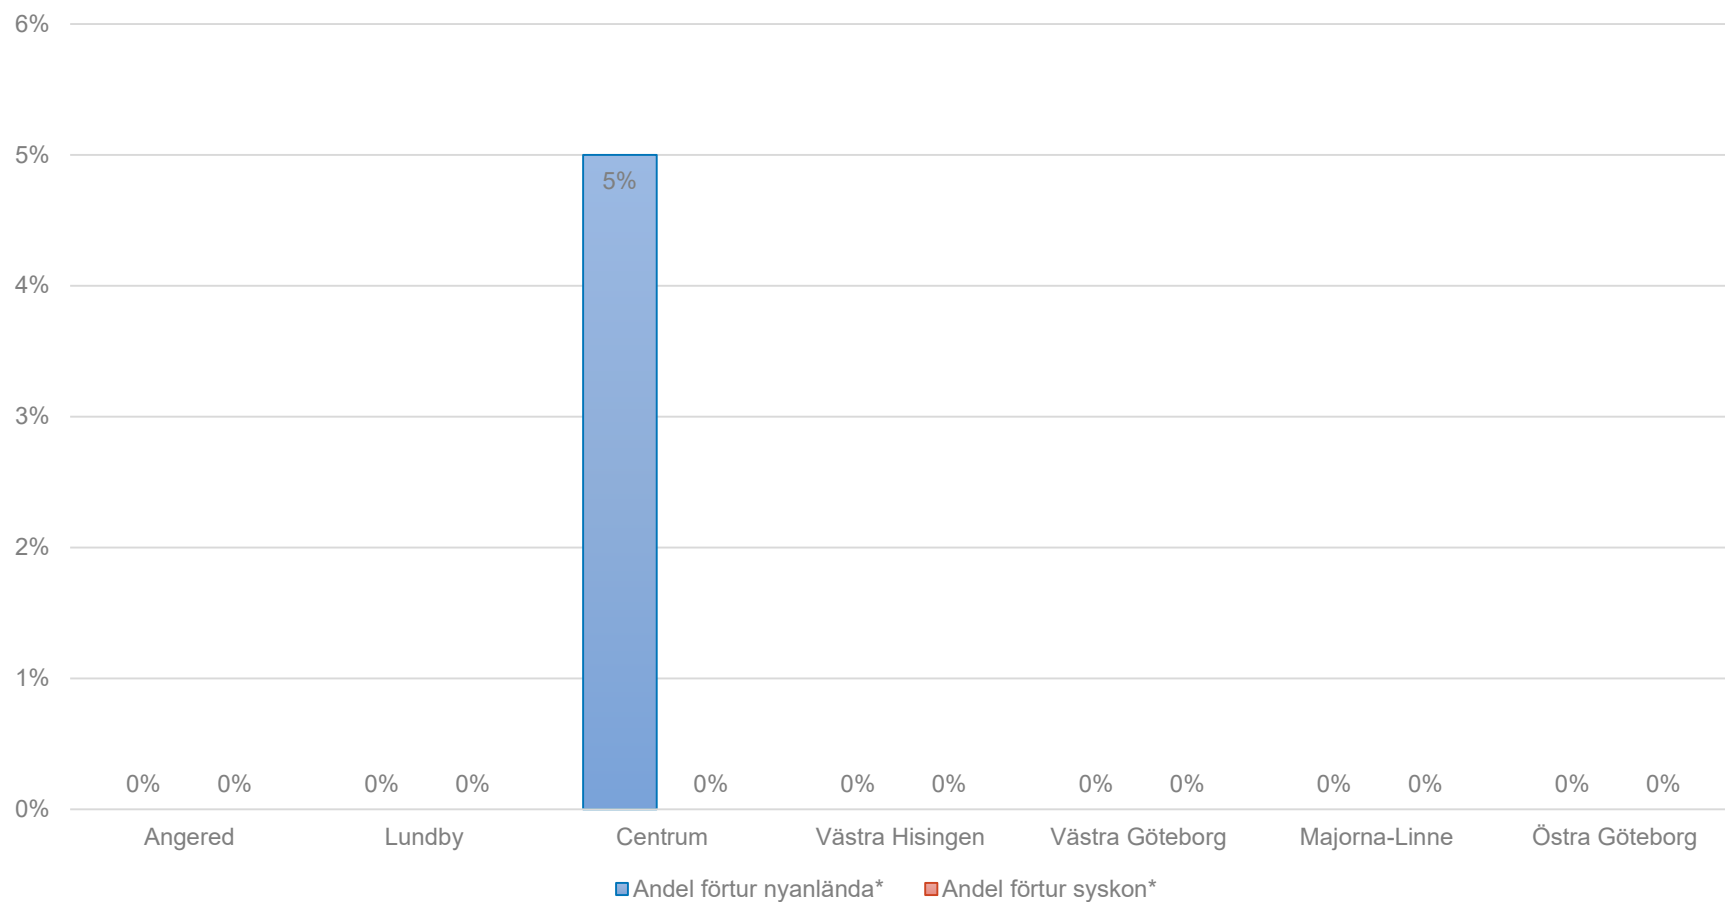

Andel placerade elever i Göteborg

* Förtur för nyanlända och syskon innebär att eleverna inte skulle ha fått plats på skolan de sökt om de inte hade fått förtur enligt prioriteringsordningen.

Antal fördelade platser per stadsdel

Andel fördelade platser per stadsdel

* Förtur för nyanlända och syskon innebär att eleverna inte skulle ha fått plats på skolan de sökt om de inte hade fått förtur enligt prioriteringsordningen.

Antal med förtur enligt prioriteringsordning per stadsdel

* Förtur för nyanlända och syskon innebär att eleverna inte skulle ha fått plats på skolan de sökt om de inte hade fått förtur enligt prioriteringsordningen.

Andel med förtur enligt prioriteringsordning per stadsdel

* Förtur för nyanlända och syskon innebär att eleverna inte skulle ha fått plats på skolan de sökt om de inte hade fått förtur enligt prioriteringsordningen.

Angered

Antal

Andel

Lundby

Antal

Andel

Centrum