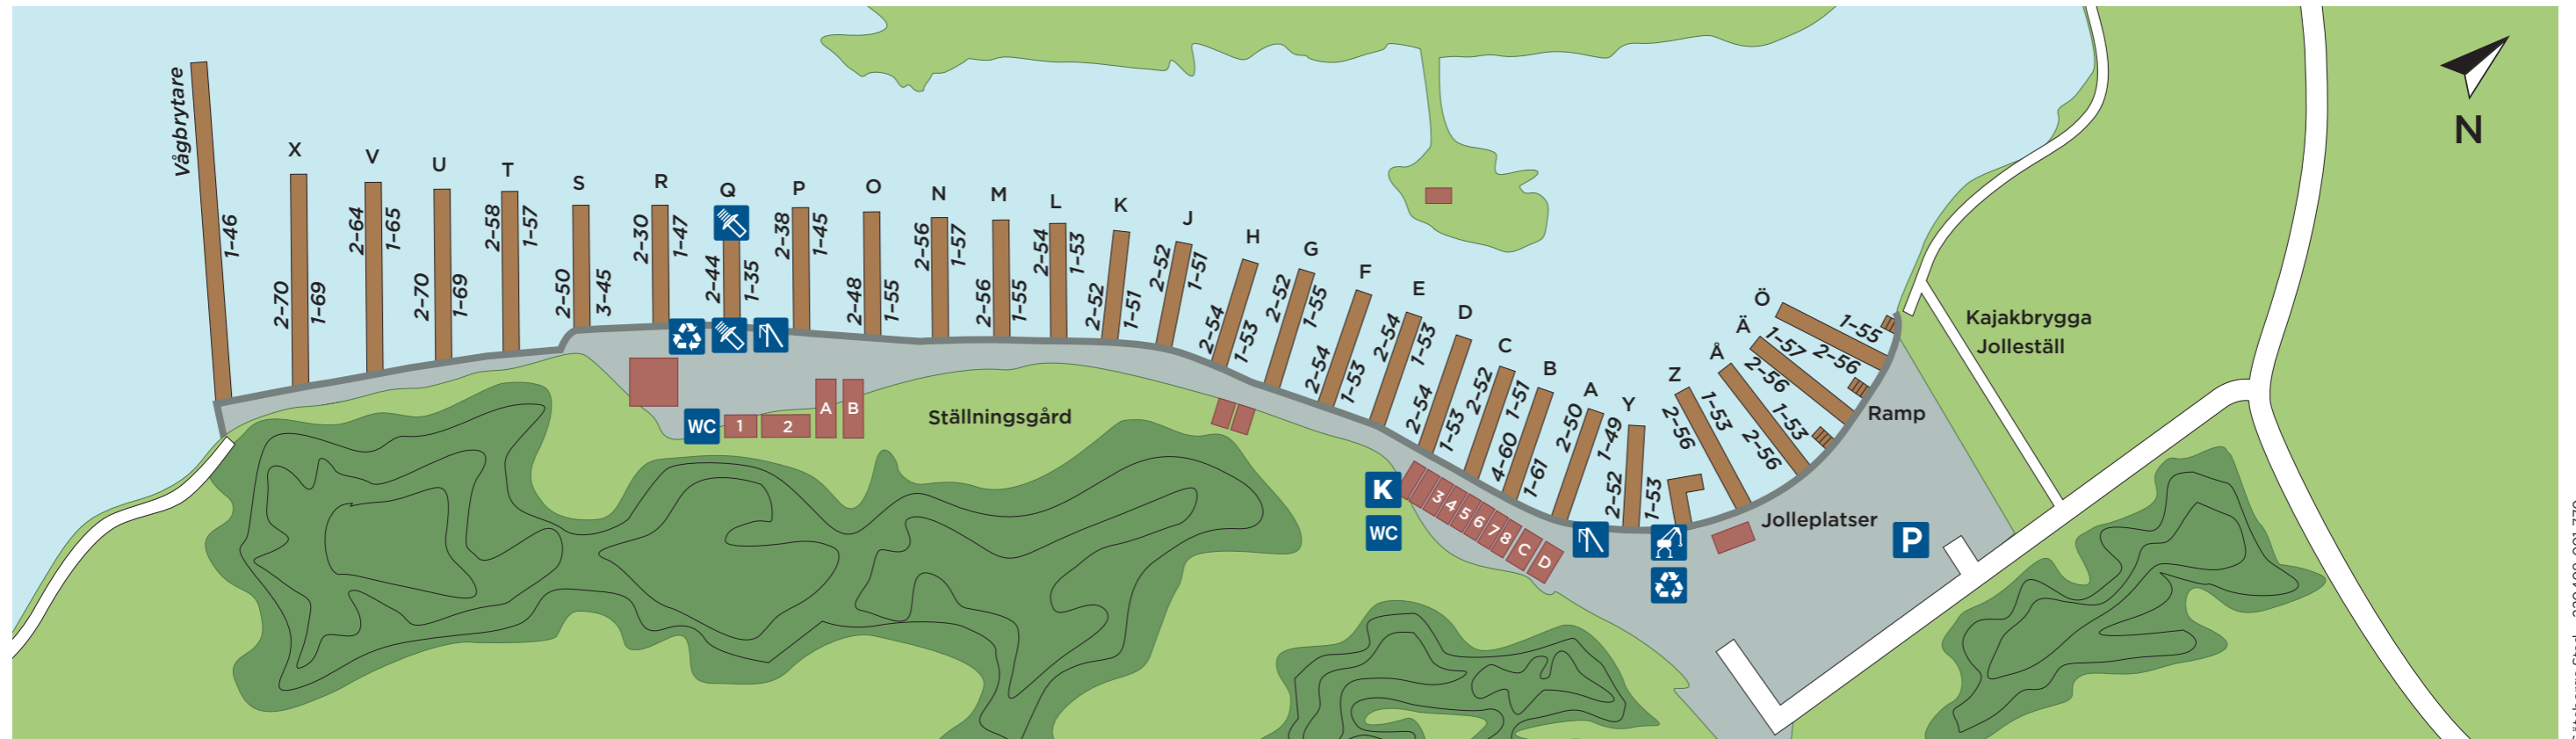

Hamnkarta Hinsholmskilen

K Hamnkontor

Mottagning av toalettavfall

Spårvagnshållplats

P Parkering
Båtuppställingsplats vintertid

WC Toalett

Mastkran 300 kg, höjd 18 meter

Miljöstation

Kran 16 ton

Hytter

1 Västsida 253-263
Östsida 235-252

5 Västsida 73-90
Östsida 91-108

2 Västsida 217-234, 287, 290
Östsida 273-286

6 Västsida 109-126
Östsida 127-144

3 Västsida 1-18
Östsida 19-36

7 Västsida 145-162
Östsida 163-180

4 Västsida 37-54
Östsida 55-72

8 Västsida 181-198
Östsida 199-216

Mastskjul

A Max 15 meter

B Max 19 meter

C Max 17 meter

D Max 13 meter