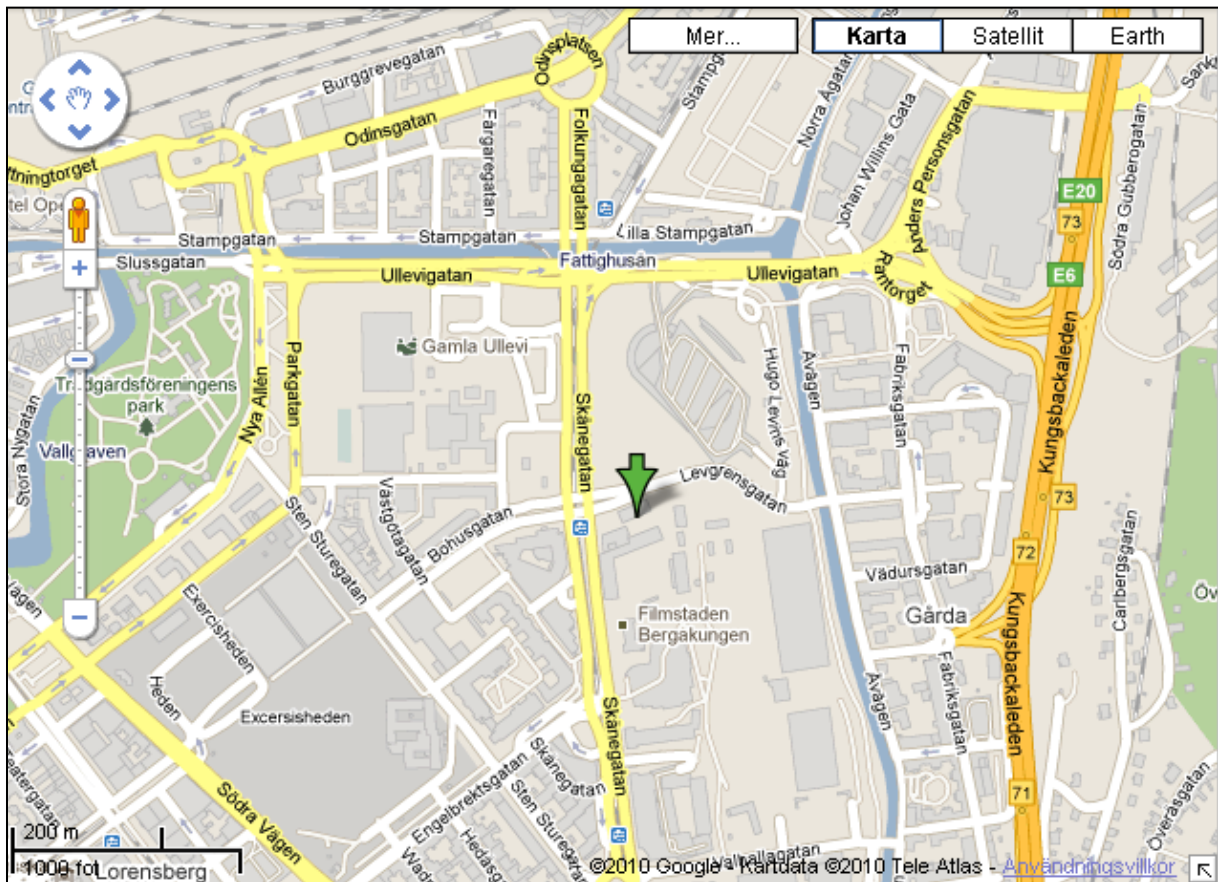

### Katrinelund

Besöksadress: **Skånegatan 14**

#### **Kommer du med spårvagn:**

Du kan ta linje 2, 6 eller 8 till hållplats Ullevi Södra.

Gå över gatan till ett gult, enplans tegelhus mellan Katrinelundsgymnasiet och Ullevi.