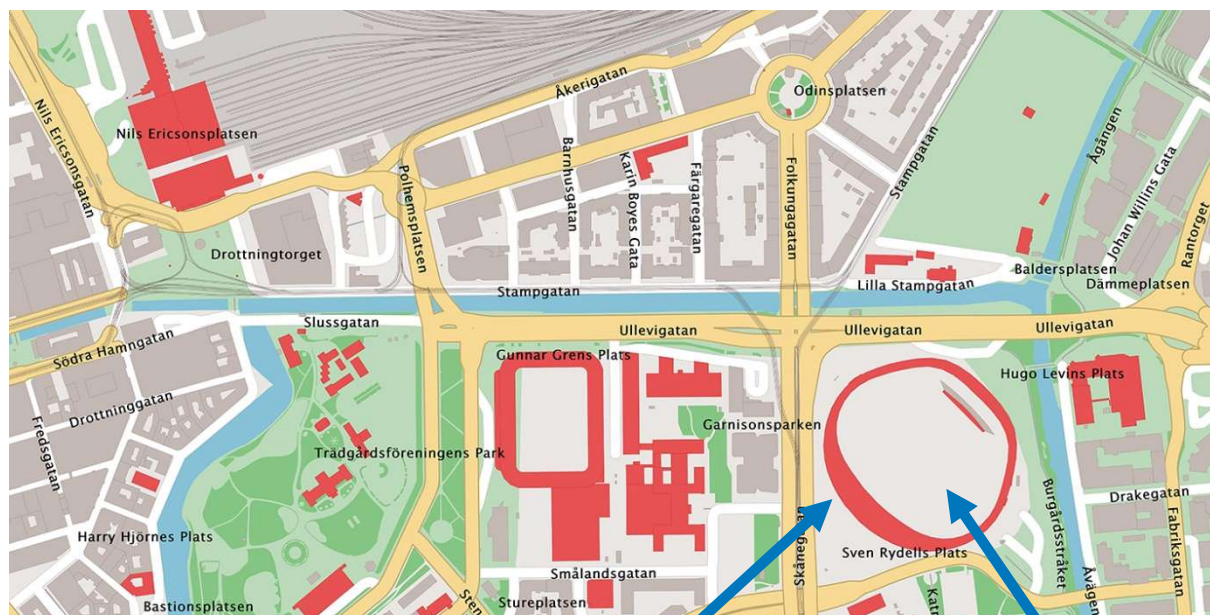

Adresa e vizitës:

Mottagningsenheten för nyanlända elever (Nya Ullevi)

Skånegatan 6

Stacioni më i afër i tramvajit: Ullevi Södra

Besökstider:

E hënë - e premte në orën 8.00 - 16.00 jo të martën pas kl. 14.00.