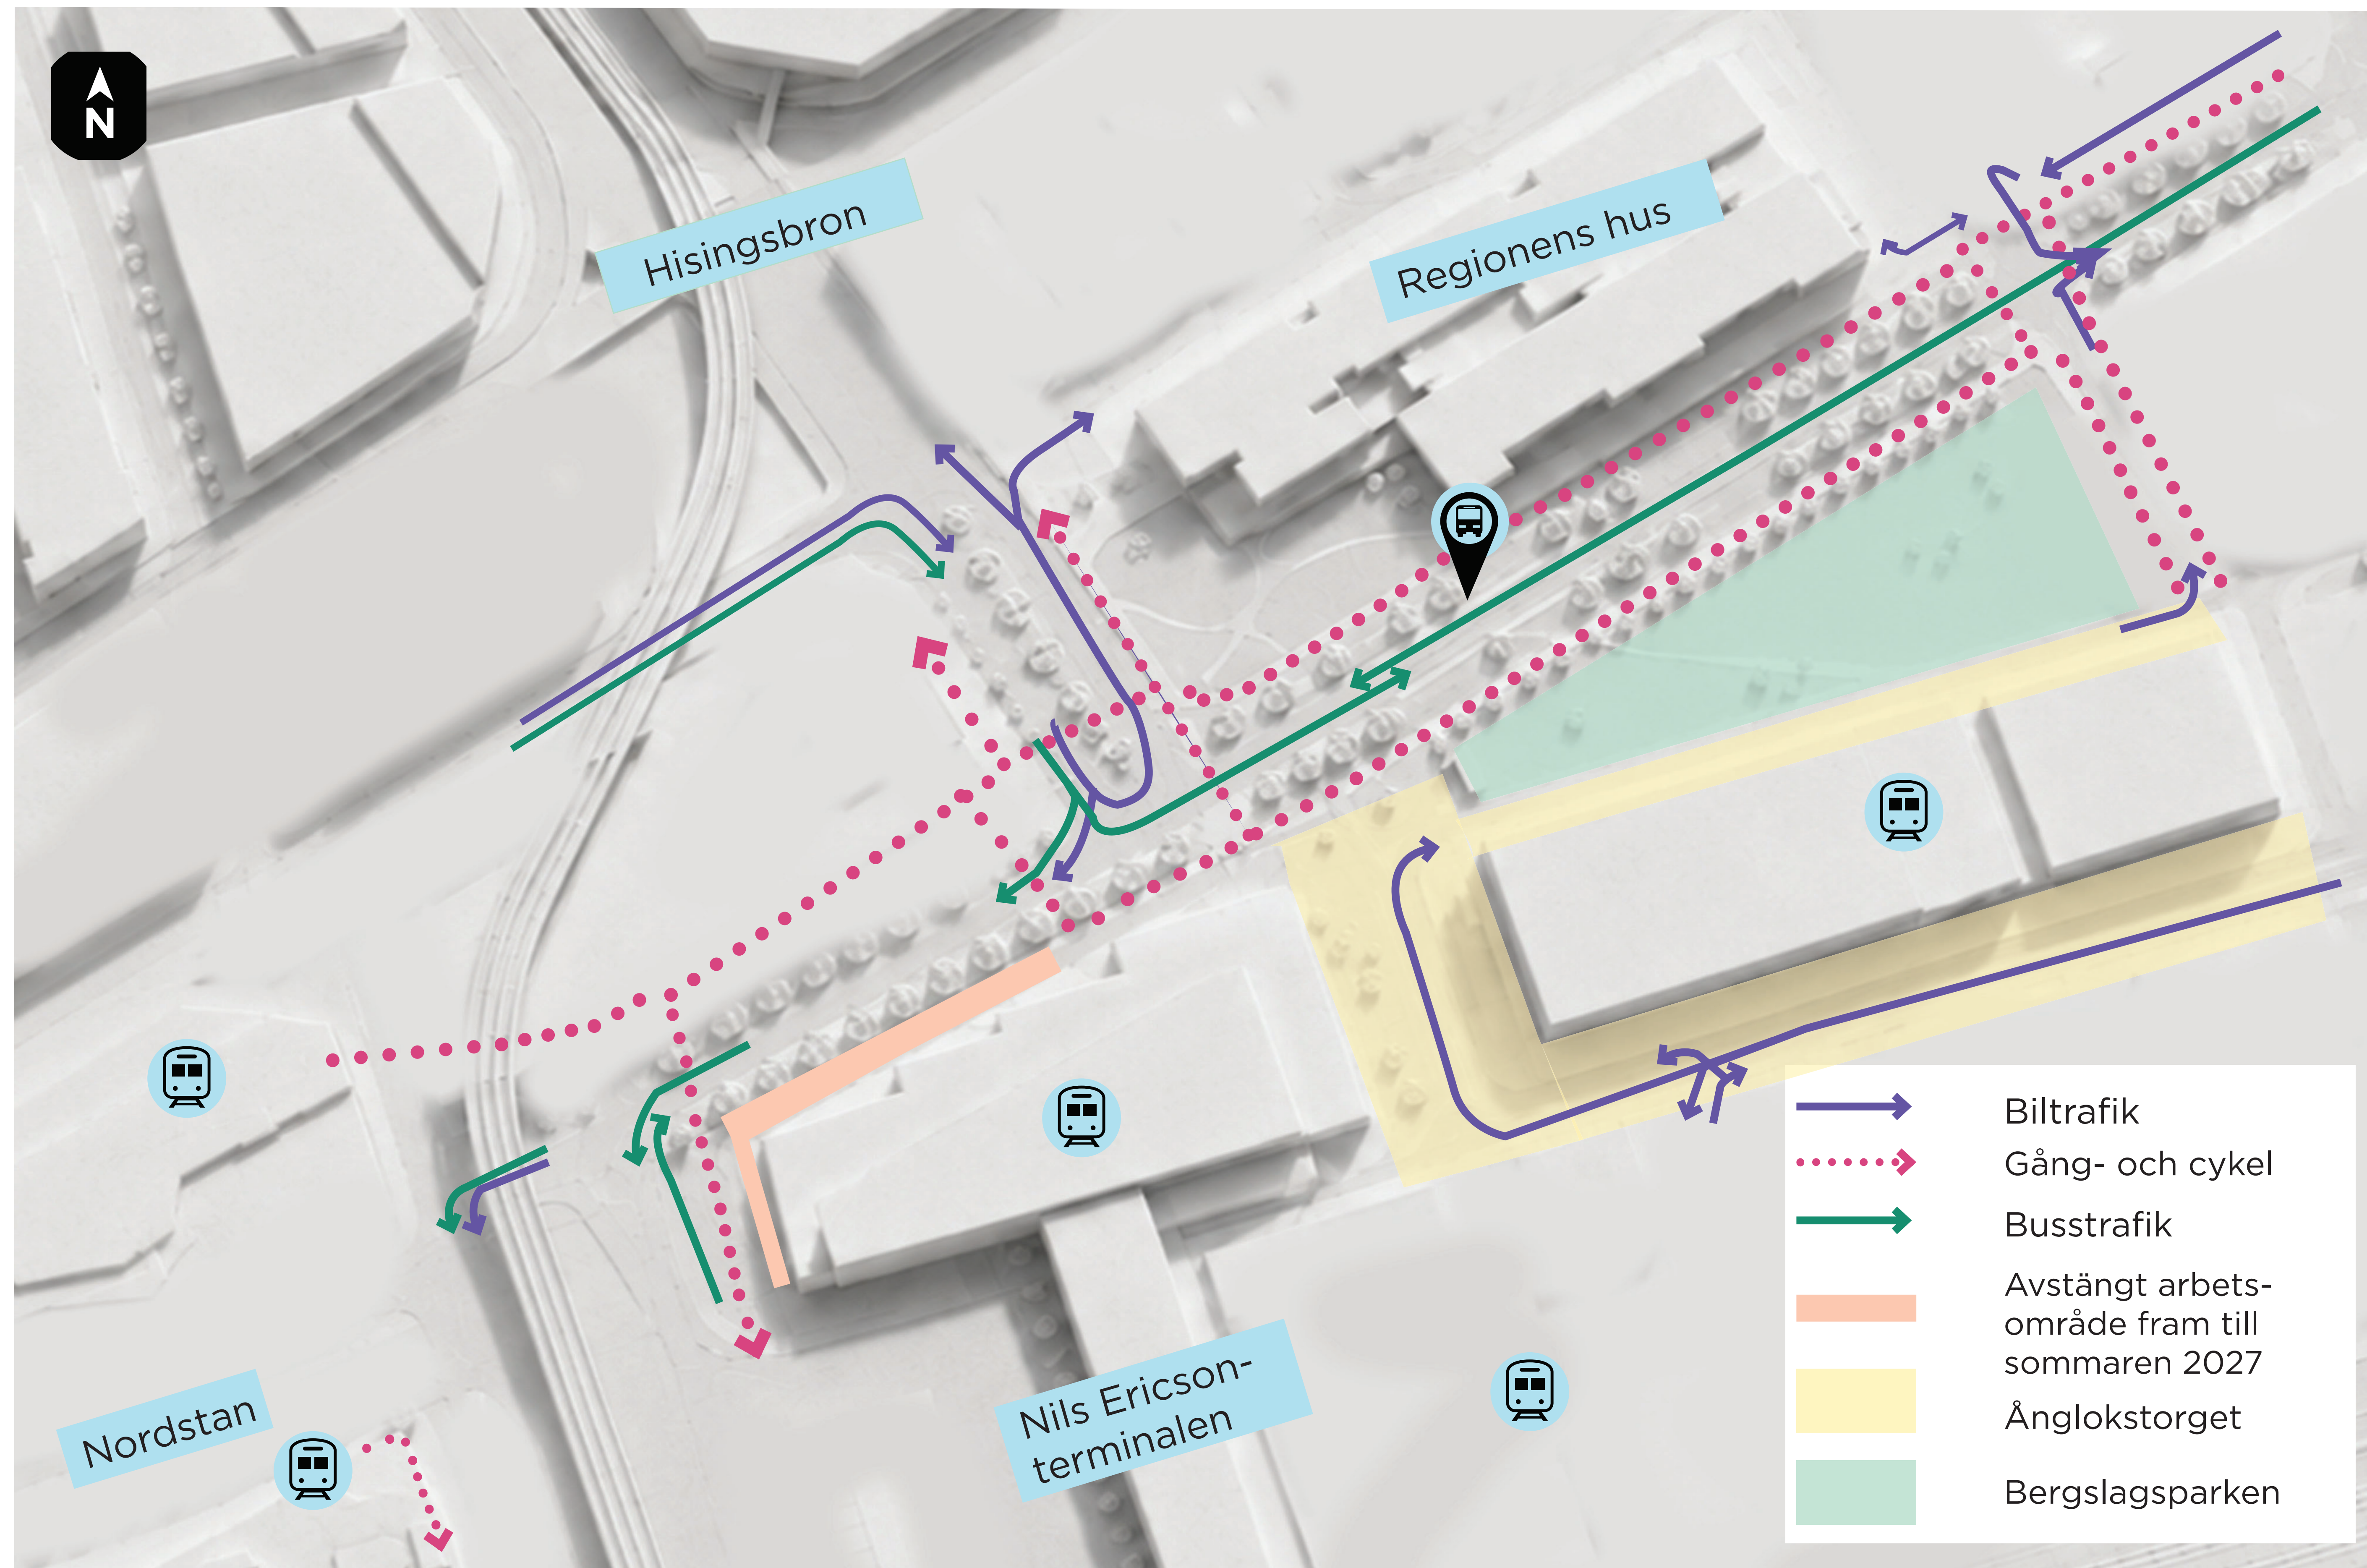

Så tar du dig fram när vi öppnar i december

När centralstationen växer i december 2026 så öppnar vi även upp nya stadsrum ovan jord. Så här tar du dig fram i trafiken runt de nya stationsdelarna.