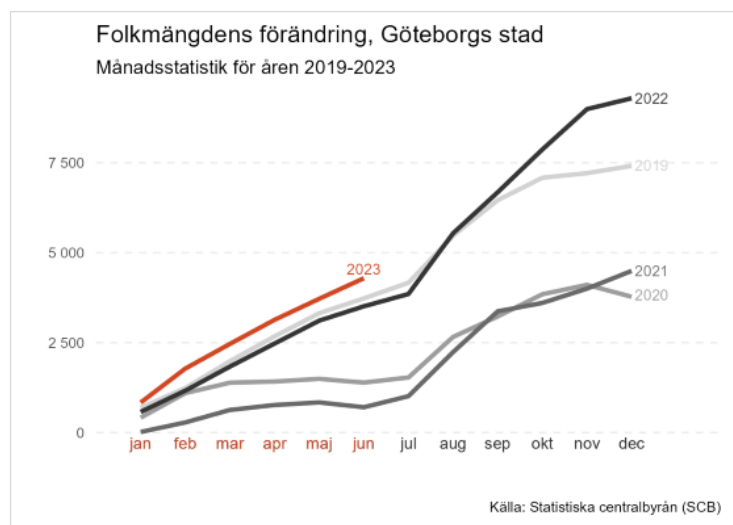

Har du frågor kring statistiken?

Är du intresserad av mer detaljerad information så kan du kontakta oss inom Statistik och Analys:
statistisk.analys@stadshuset.goteborg.se

Ytterligare statistik hittar du via vår webbplats: <http://statistik.goteborg.se>