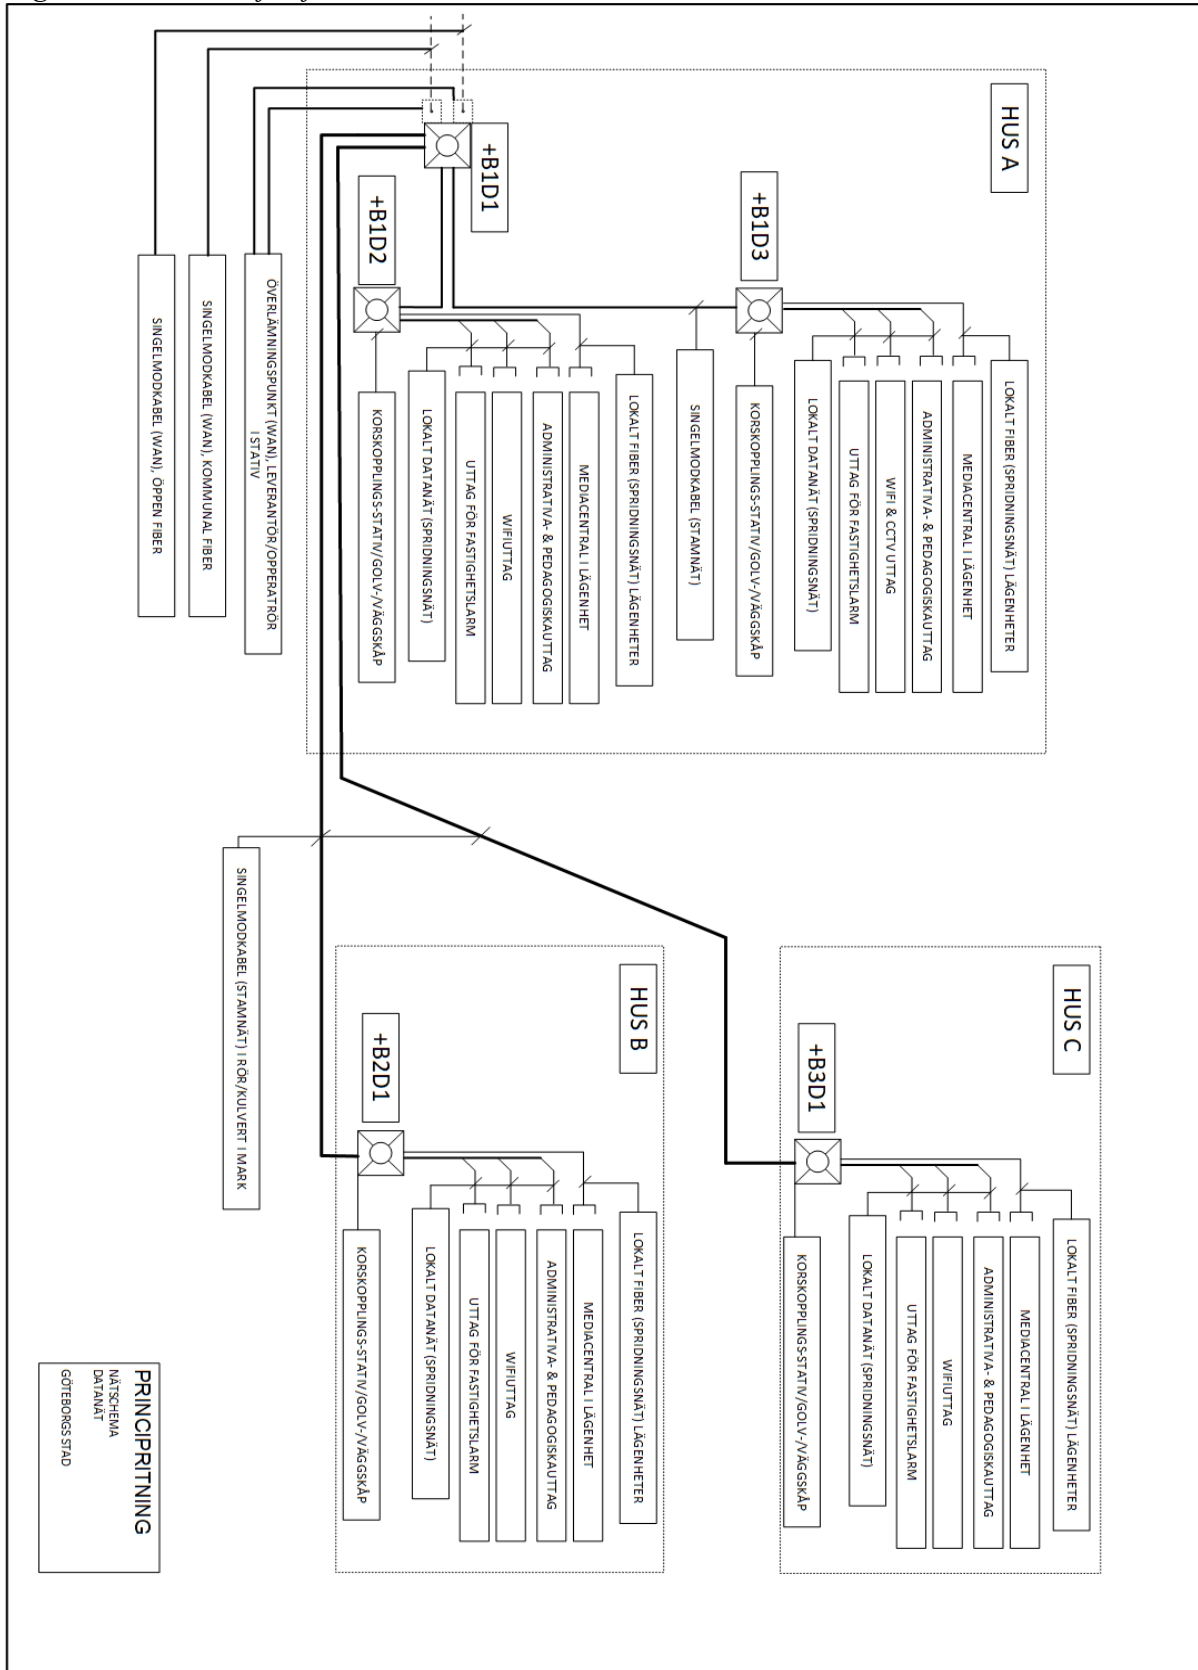

Tekniska krav och anvisningar

Tele/datasystem

Nätschema och disposition av stativ skåp för telefon och datanät

Dokumentet gäller för följande verksamheter:

Bostad med särskild service, Förskola, Grundskola, Gymnasieskola, Kontor, Äldreboende

Dokumentet gäller för:

Inhyrning, Nybyggnad, Ombyggnad

1. Nätschema – fiber- och datanät

Figur 1 Nätchema för fiber- och datanät.

2. Disposition av stativ/skåp – fiber- och datanät

Figur 2 Disposition av stativ/skåp för fiber- och datanät.