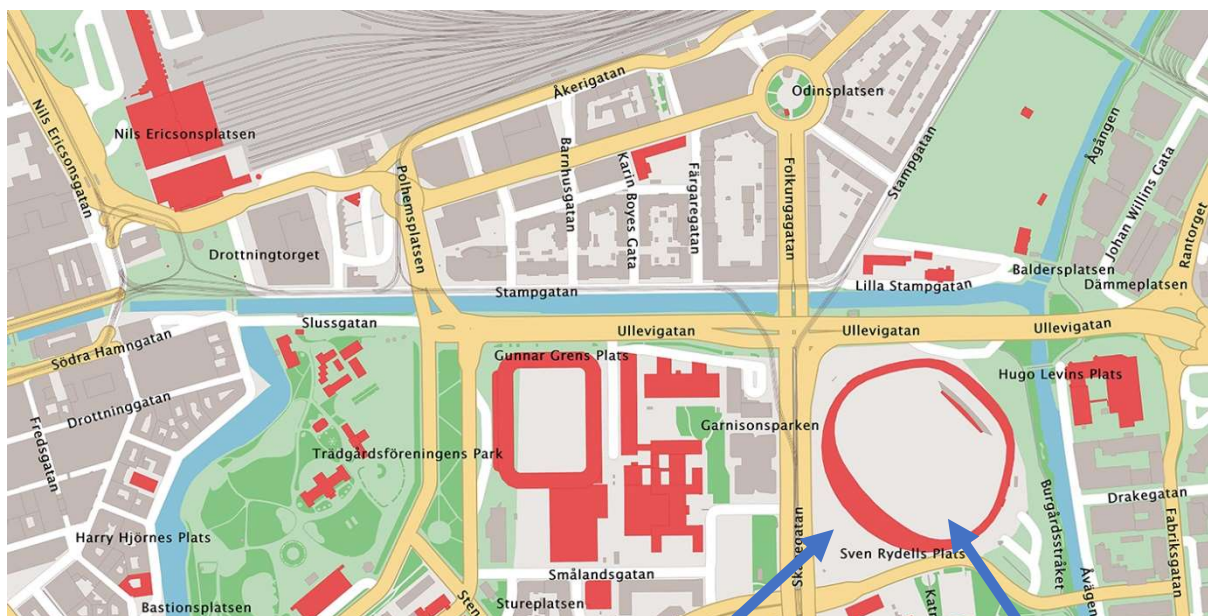

### مكان الزيارة

Mottagningsenheten för nyanlända elever Nya Ullevi

2019-12-12

Skånegatan 6

اقرب محطة للمترو

Ullevi Södra

مدخل

**New Ullevi**