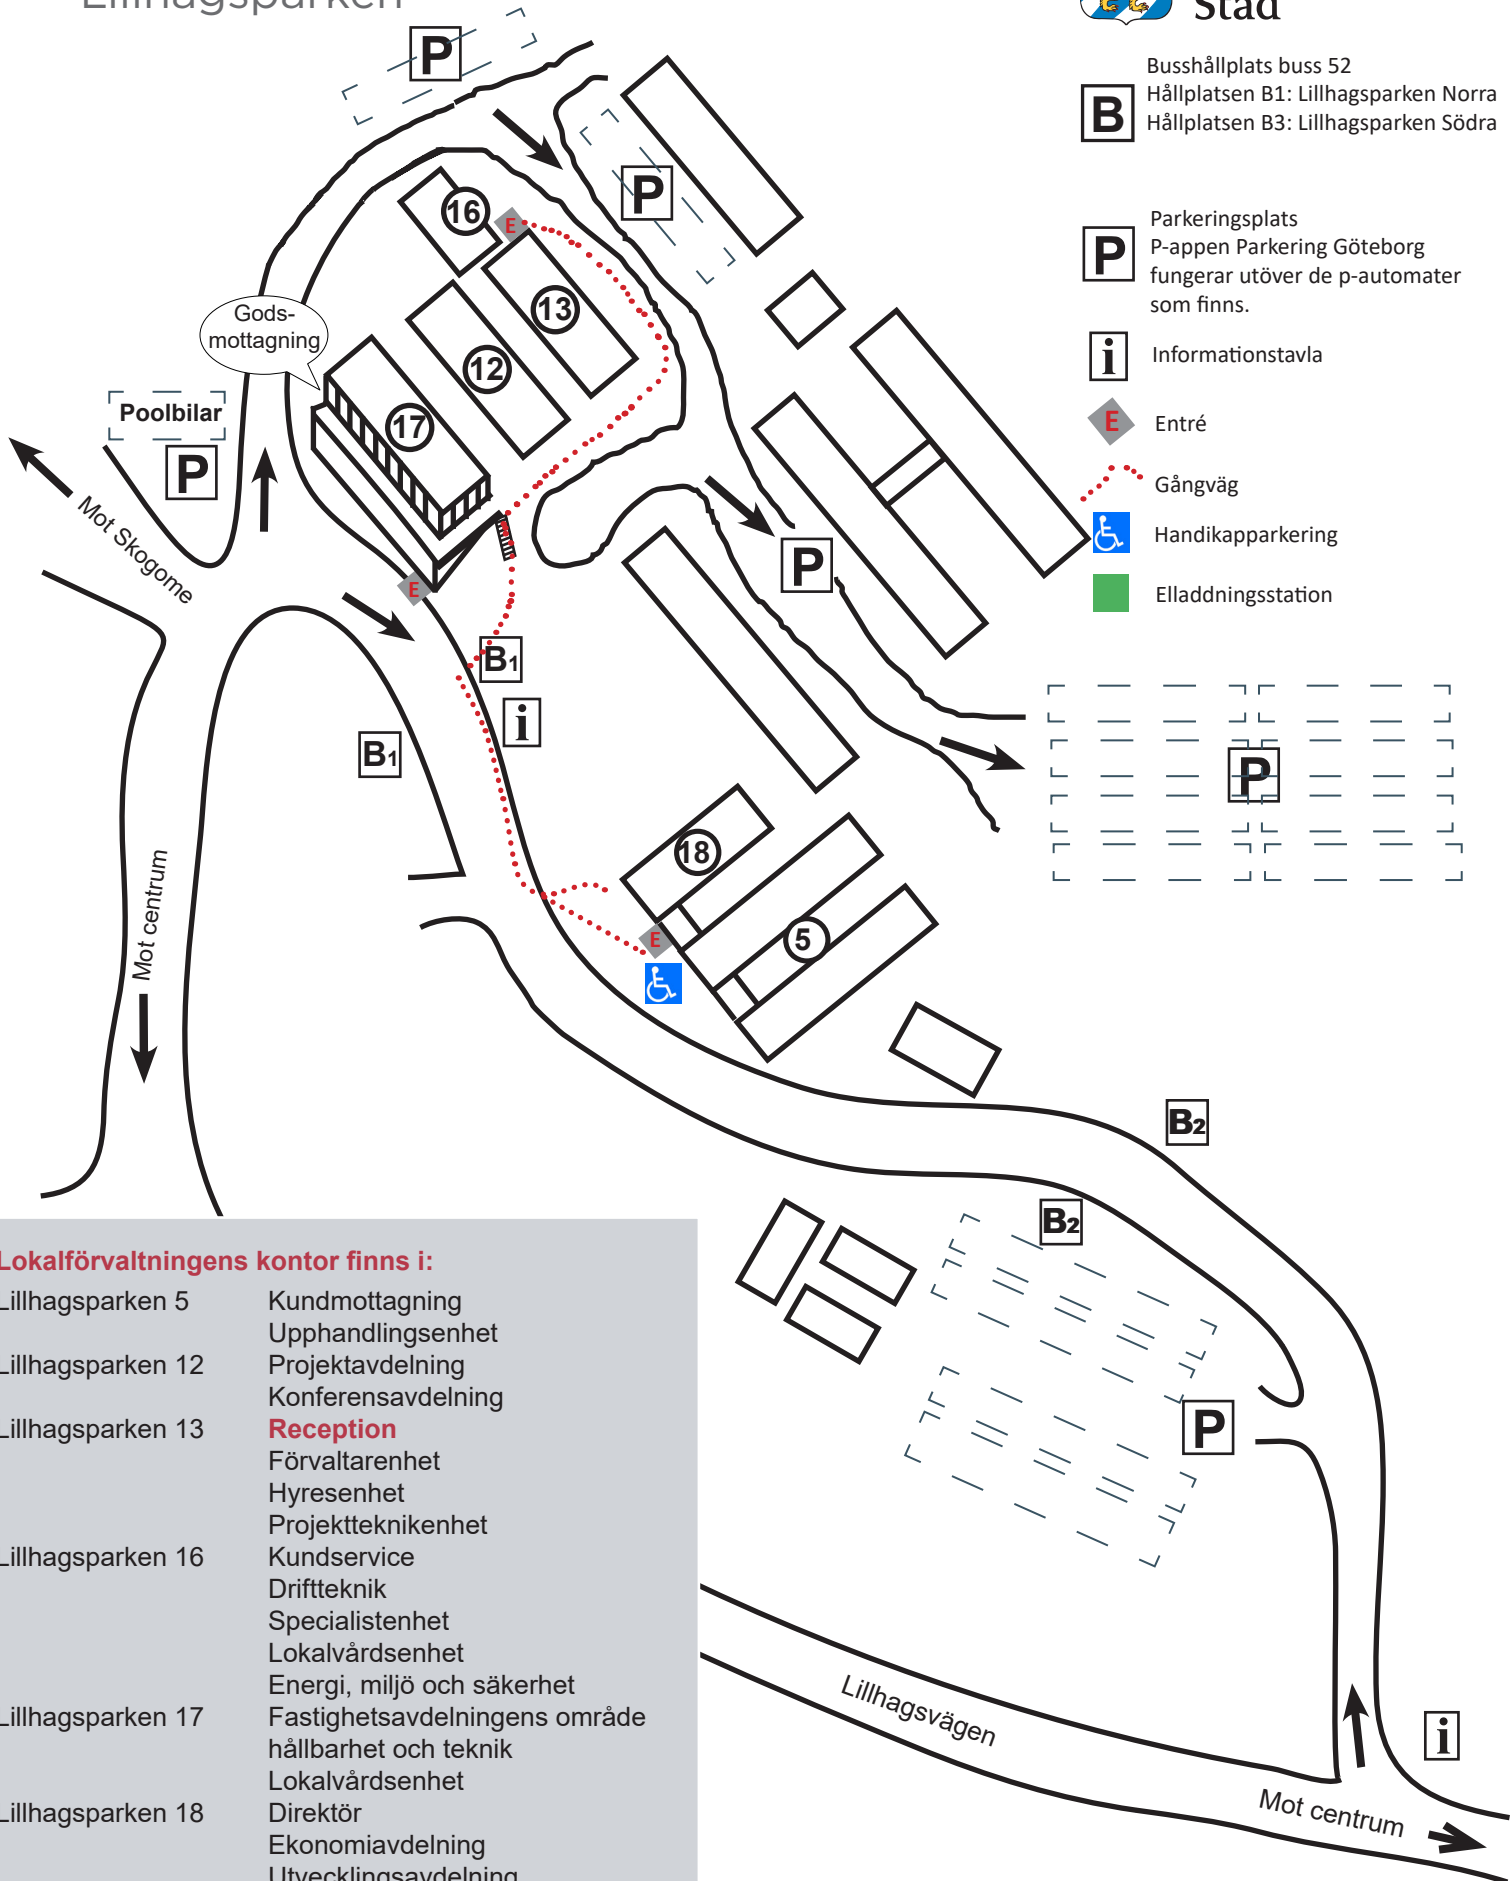

# Lokalförvaltningen Lillhagsparken

Göteborgs  
Stad

Busshållplats buss 52

**B** Hållplatsen B1: Lillhagsparken Norra  
Hållplatsen B3: Lillhagsparken Södra

**P** Parkeringsplats  
P-appen Parkering Göteborg  
fungerar utöver de p-automater  
som finns.

**i** Informationstavla

**E** Entré

Gångväg

Handikapparkering

Elladdningsstation