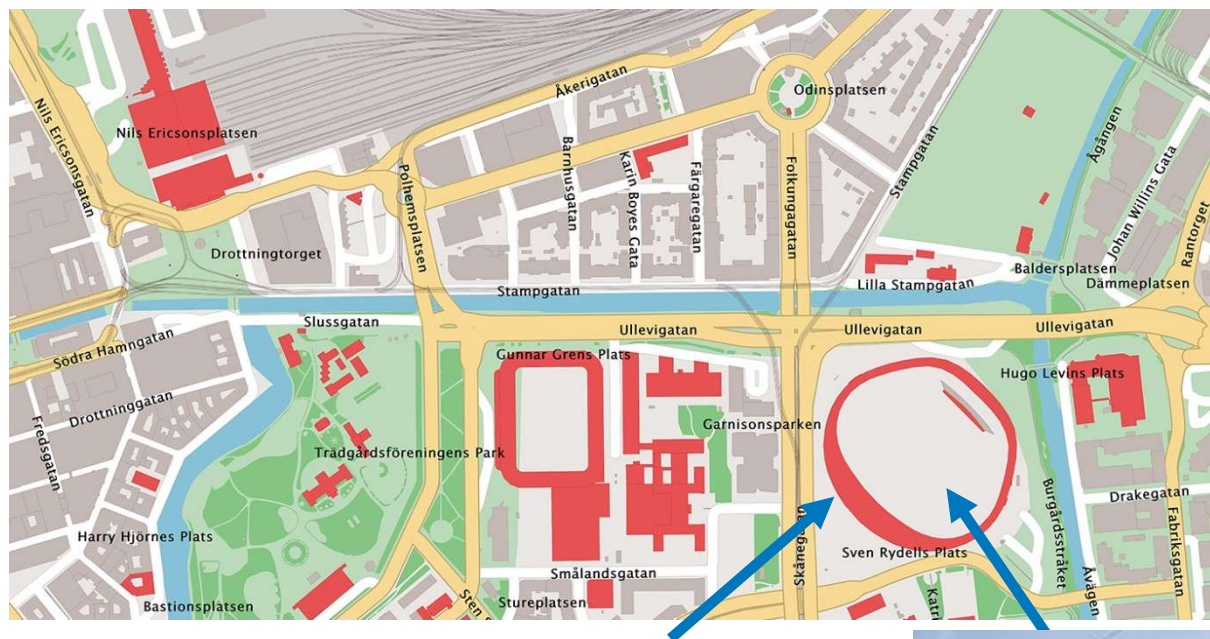

Dirección.

Mottagningsenheten för nyanlända elever (Nya Ullevi)

Skånegatan 6

Parada más cercana: Ullevi Södra

Horarios de visita:

Lunes a viernes de 8 a.m. a 4 p.m. (excepto el jueves, solo hasta las 2 p.m.)

Ingreso

**Nuevo Ullevi
Campo de
deporte**