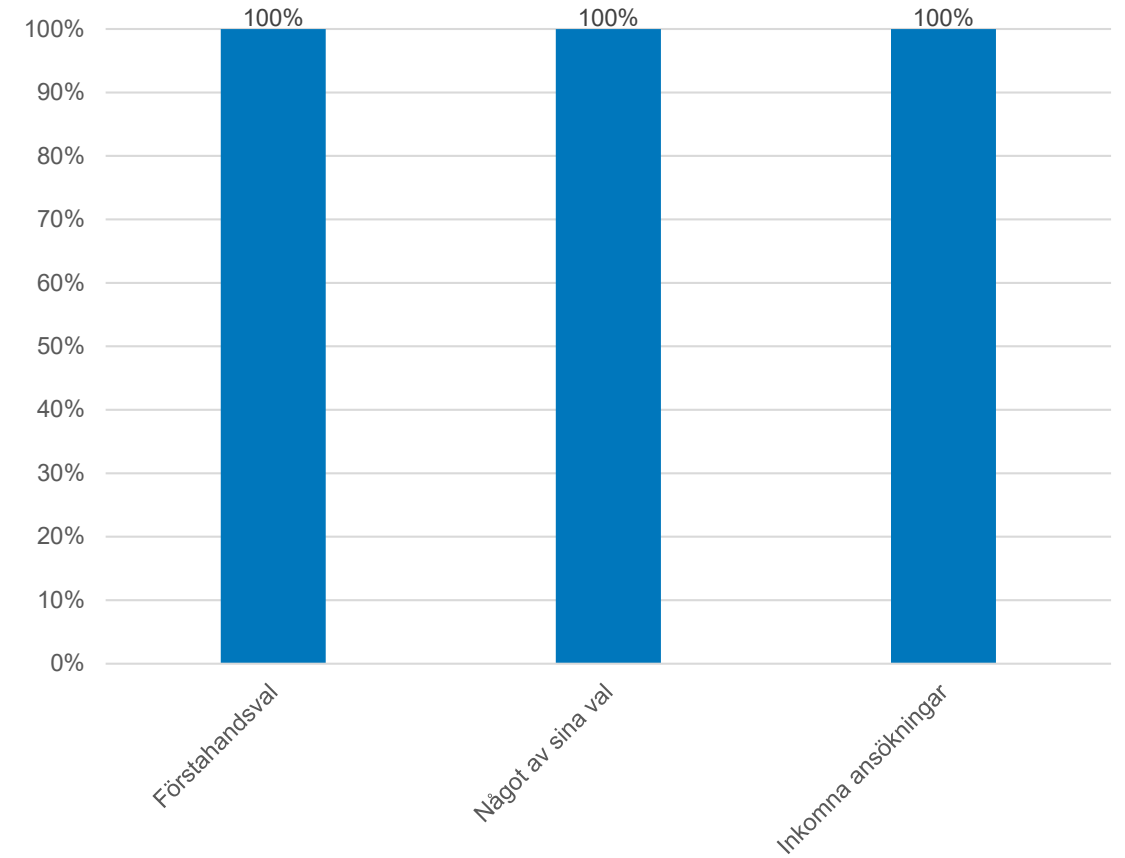

Placerade elever i Göteborg förstahandsval

Placerade elever i Göteborg

Något av sina val

Askim-Frölunda-Högsbo

Endast en elev i stadsdelen omfattades av ny skolplacering i årskurs 5.

Centrum

Majorna-Linné

Endast en elev i stadsdelen omfattades av ny skolplacering i årskurs 5.