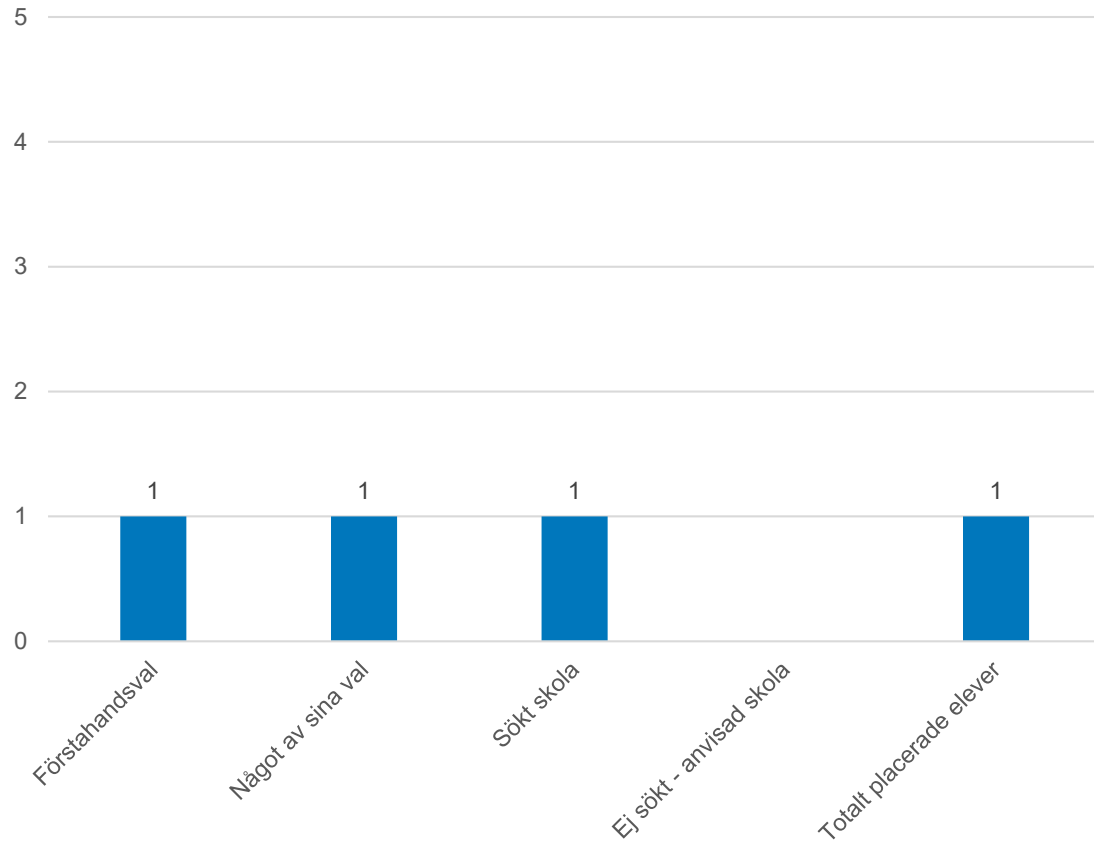

Placerade elever i Göteborg förstahandsval

Placerade elever i Göteborg

Något av sina val

Askim-Frölunda-Högsbo

Endast en elev i stadsdelen omfattades av ny skolplacering i årskurs 5.

Centrum

Majorna-Linné

Endast en elev i stadsdelen omfattades av ny skolplacering i årskurs 5.