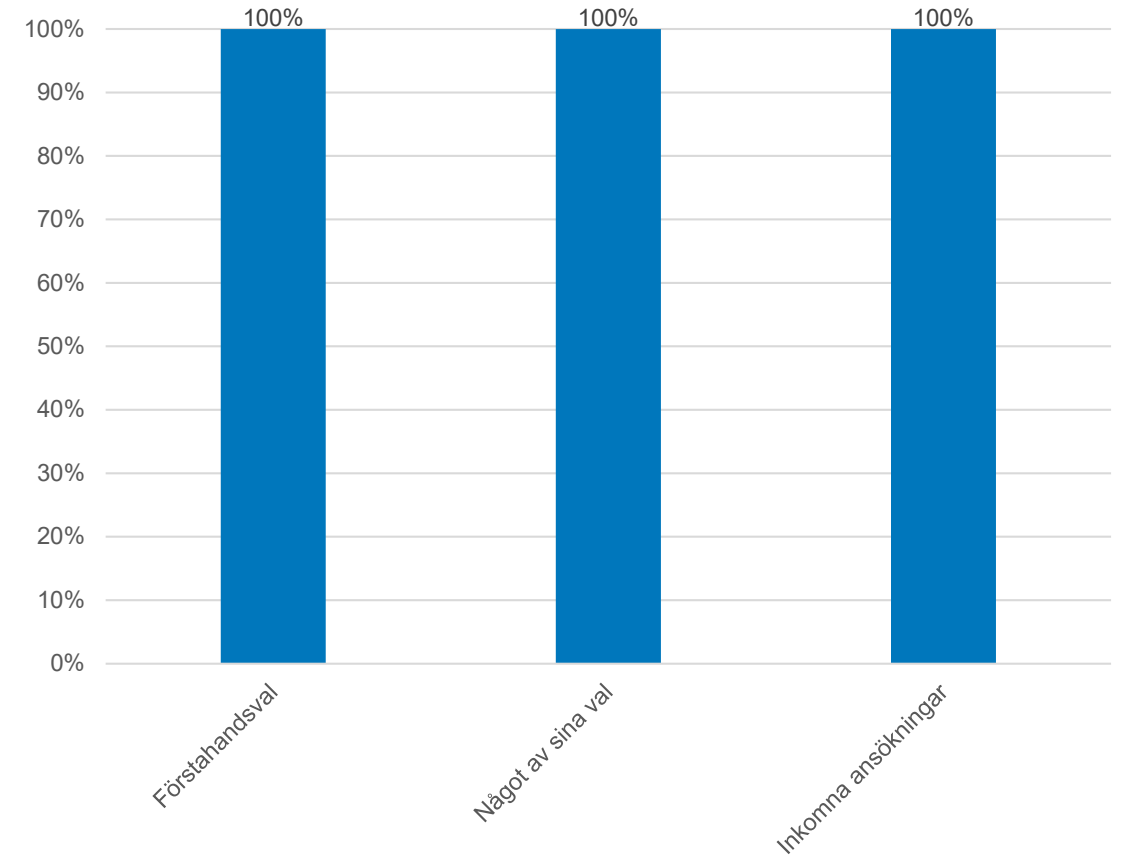

Placerade elever i Göteborg förstahandsval

Placerade elever i Göteborg

Något av sina val

Askim-Frölunda-Högsbo

Endast en elev i stadsdelen omfattades av ny skolplacering i årskurs 5.

Centrum

Majorna-Linné

Endast en elev i stadsdelen omfattades av ny skolplacering i årskurs 5.