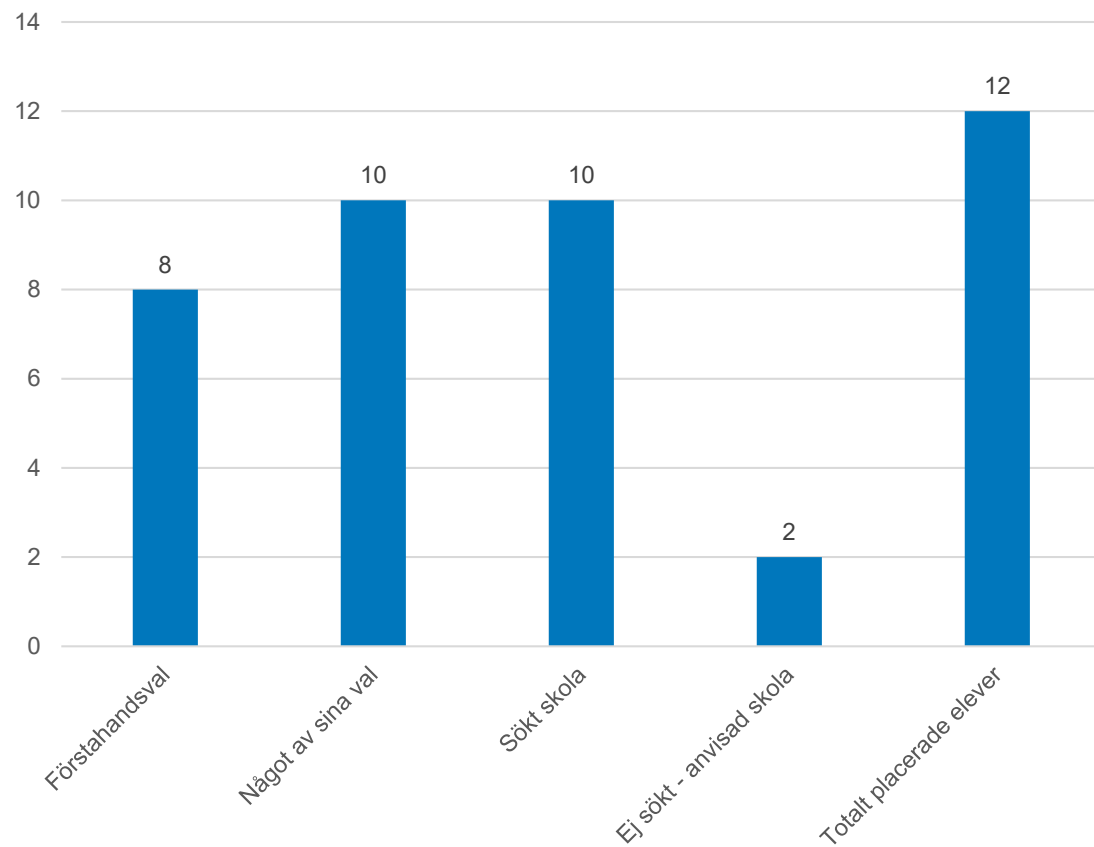

Placerade elever i Göteborg förstahandsval

Placerade elever i Göteborg

Något av sina val

Askim-Frölunda-Högsbo

Endast en elev i stadsdelen omfattades av ny skolplacering i årskurs 5.

Centrum

Majorna-Linné

Endast en elev i stadsdelen omfattades av ny skolplacering i årskurs 5.