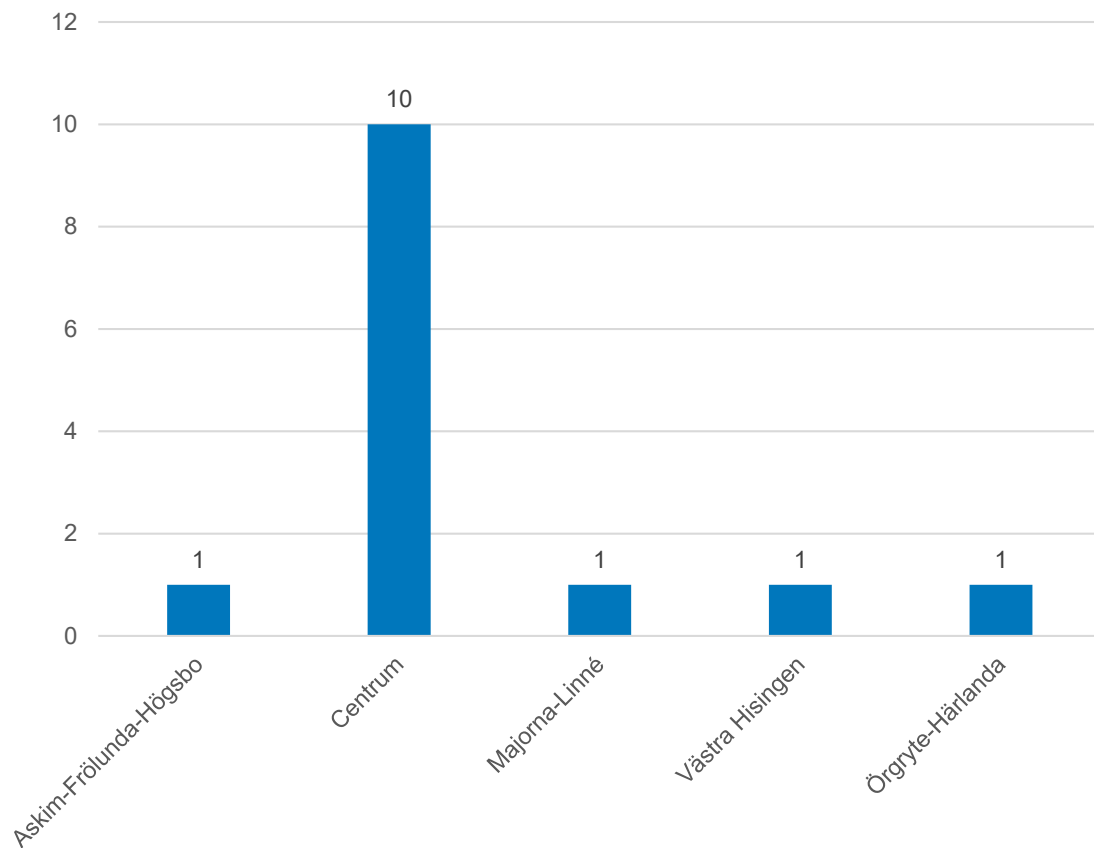

Grundskoleförvaltningen

Statistik skolplaceringar 2020

Årskurs 5

2020-10-22

Placerade elever i Göteborg

Antal placerade elever i Göteborg utifrån var eleven bor

Låga siffror visar att eleverna går i skola i en annan stadsdel än där de bor.

Placerade elever i Göteborg förstahandsval

Placerade elever i Göteborg

Något av sina val

Askim-Frölunda-Högsbo

Endast en elev i stadsdelen omfattades av ny skolplacering i årskurs 5.

Centrum

Majorna-Linné

Endast en elev i stadsdelen omfattades av ny skolplacering i årskurs 5.

Västra Hisingen

Endast en elev i stadsdelen omfattades av ny skolplacering i årskurs 5.

Örgryte-Härlanda

Endast en elev i stadsdelen omfattades av ny skolplacering i årskurs 5.

Kontakt

Grundskoleförvaltningen