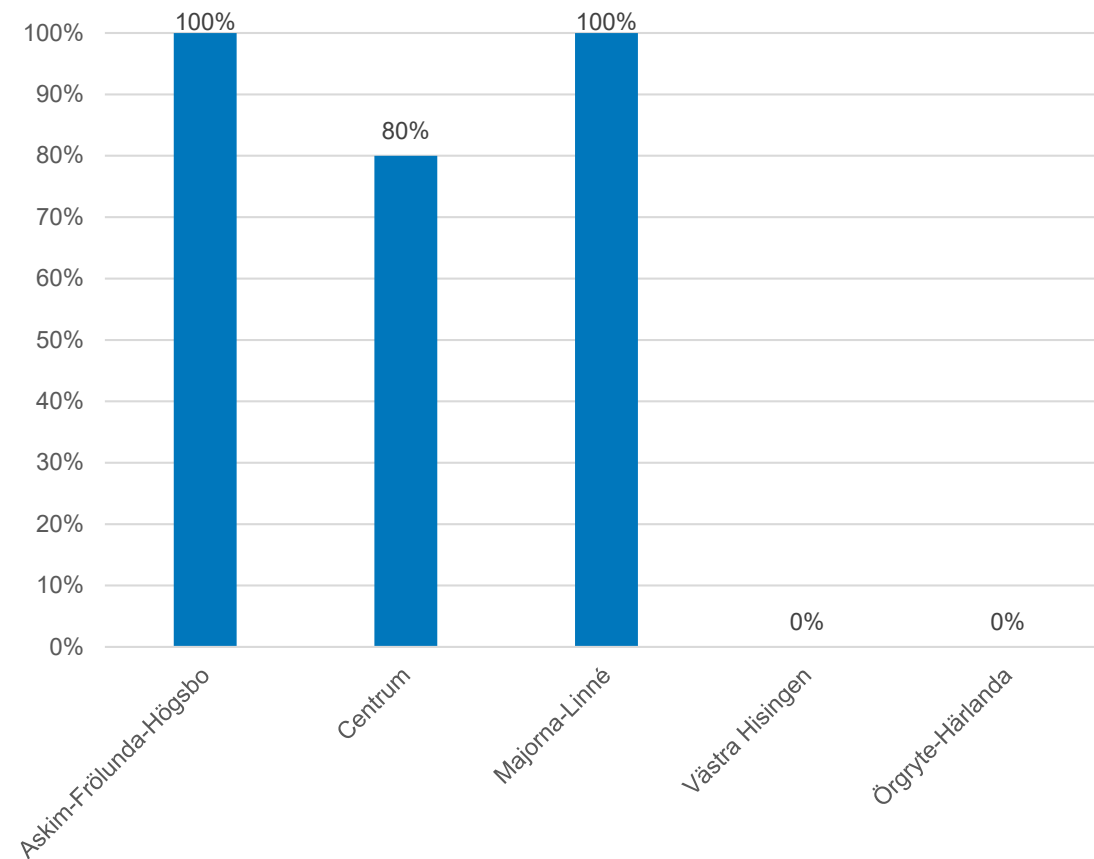

Placerade elever i Göteborg förstahandsval