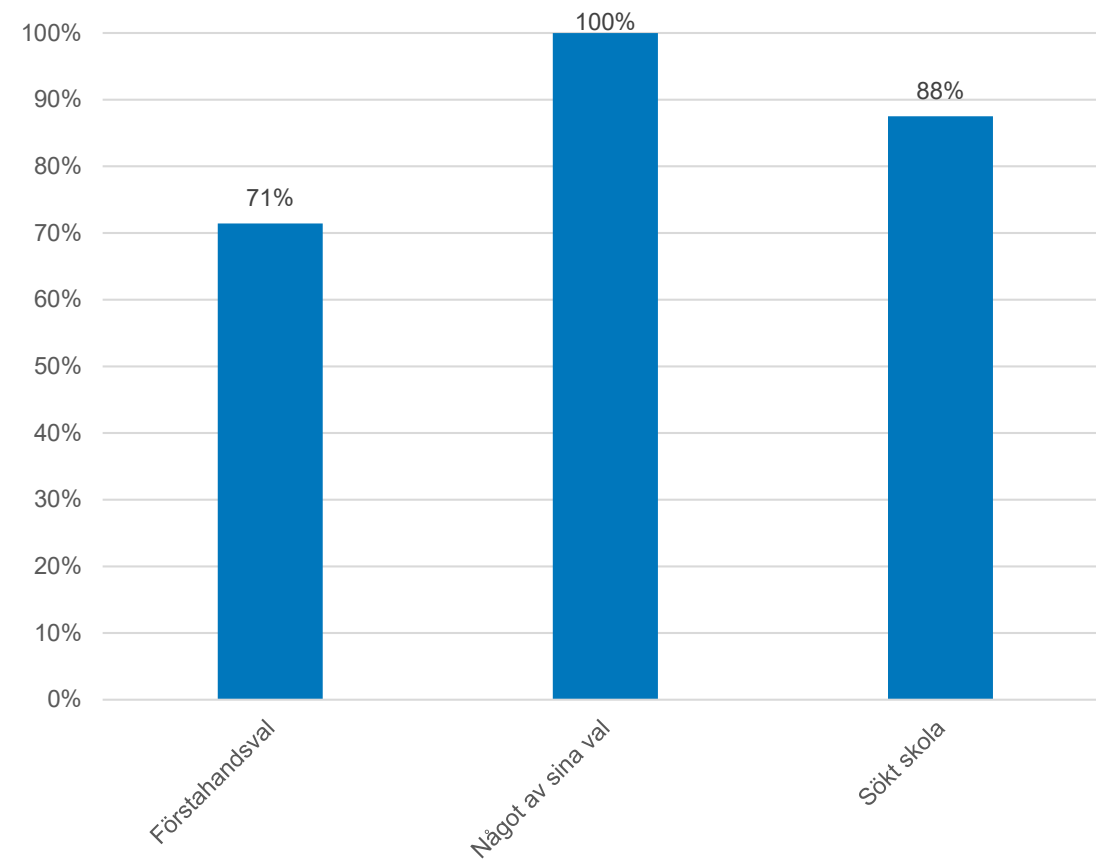

Grundskoleförvaltningen

Statistik skolplaceringar 2020

Årskurs 5

2020-10-22

Placerade elever i Göteborg

Antal placerade elever i Göteborg utifrån var eleven bor

Låga siffror visar att eleverna går i skola i en annan stadsdel än där de bor.