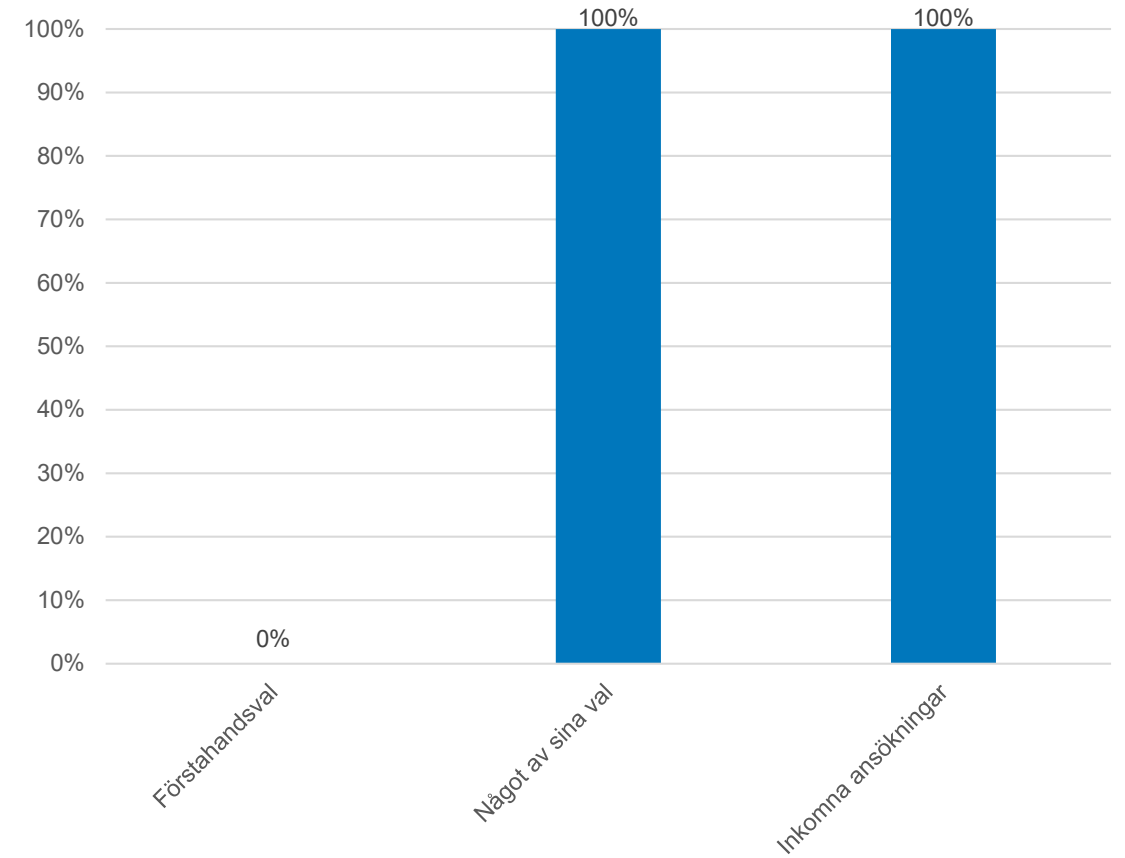

Västra Hisingen

Endast en elev i stadsdelen omfattades av ny skolplacering i årskurs 5.