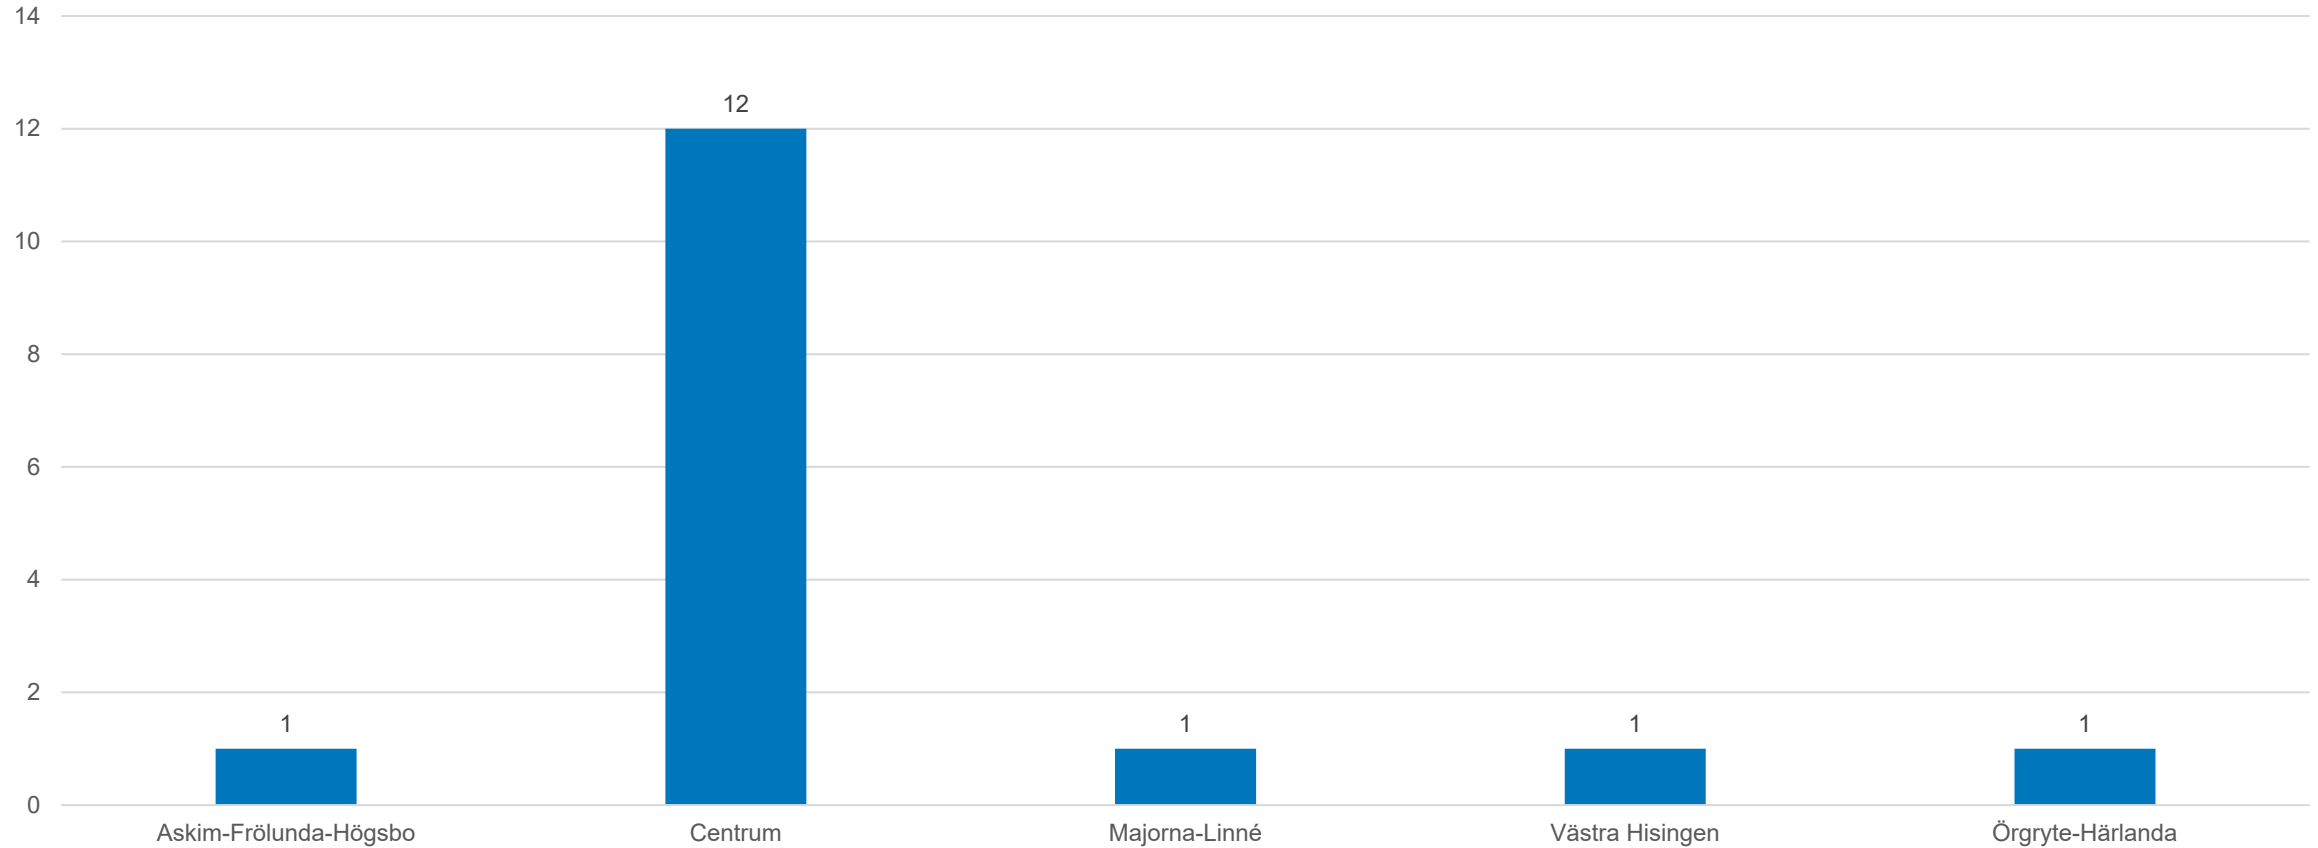

Grundskoleförvaltningen

Statistik skolplaceringar 2020

Årskurs 5

2020-10-22

Placerade elever i Göteborg

Antal placerade elever i Göteborg utifrån var eleven bor

Låga siffror visar att eleverna går i skola i en annan stadsdel än där de bor.

Placerade elever i Göteborg förstahandsval

Placerade elever i Göteborg

Något av sina val

Askim-Frölunda-Högsbo

Endast en elev i stadsdelen omfattades av ny skolplacering i årskurs 5.

Centrum

Majorna-Linné

Endast en elev i stadsdelen omfattades av ny skolplacering i årskurs 5.