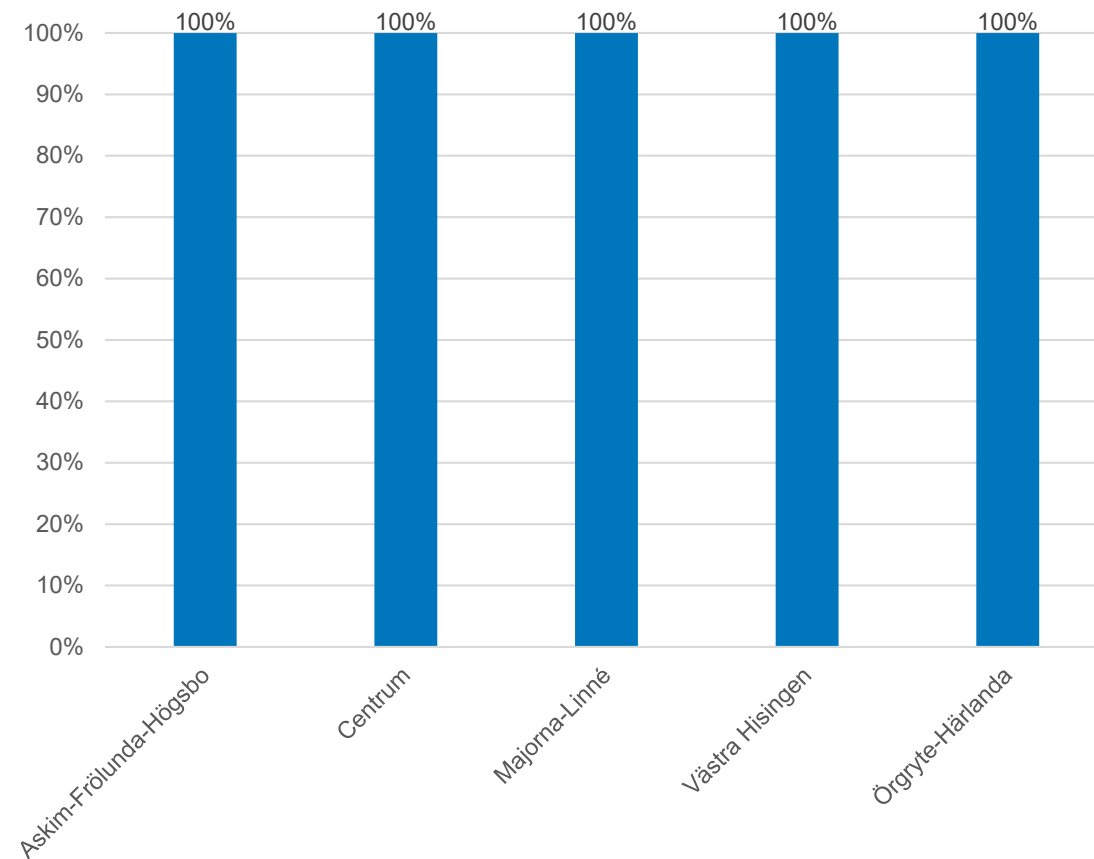

Placerade elever i Göteborg

Något av sina val