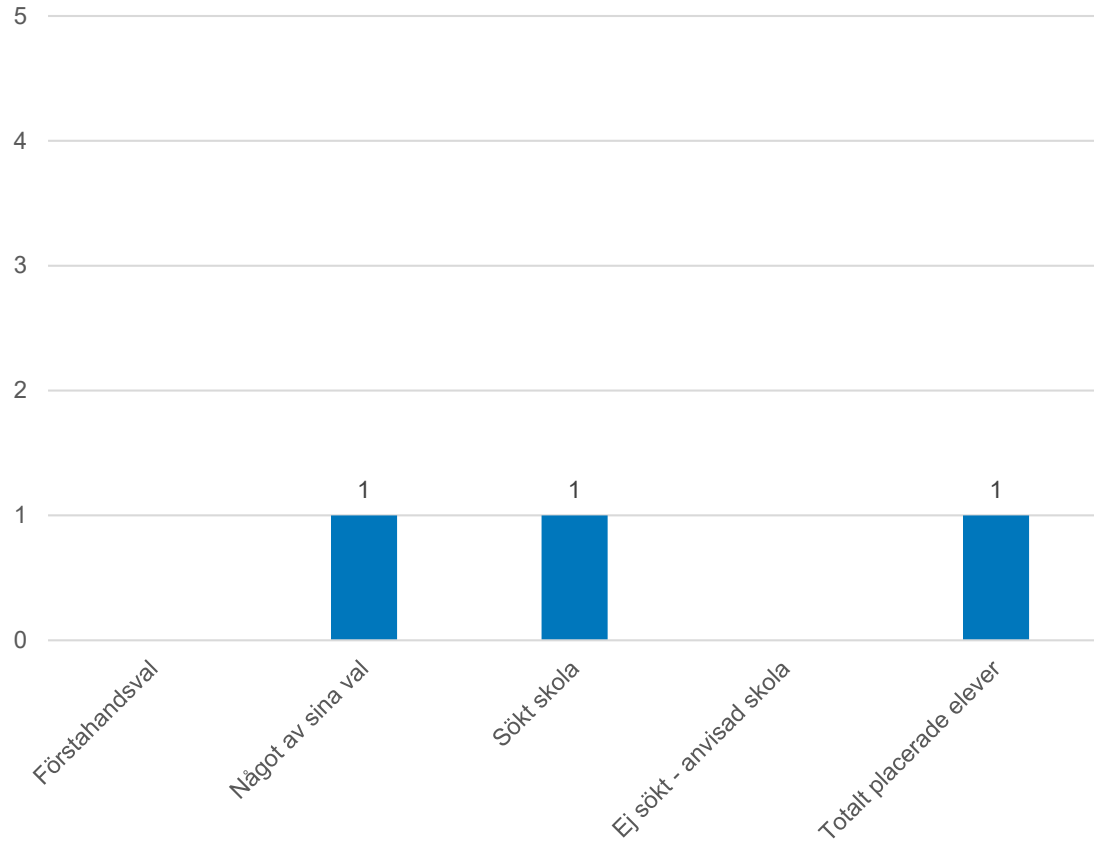

Västra Hisingen

Endast en elev i stadsdelen omfattades av ny skolplacering i årskurs 5.