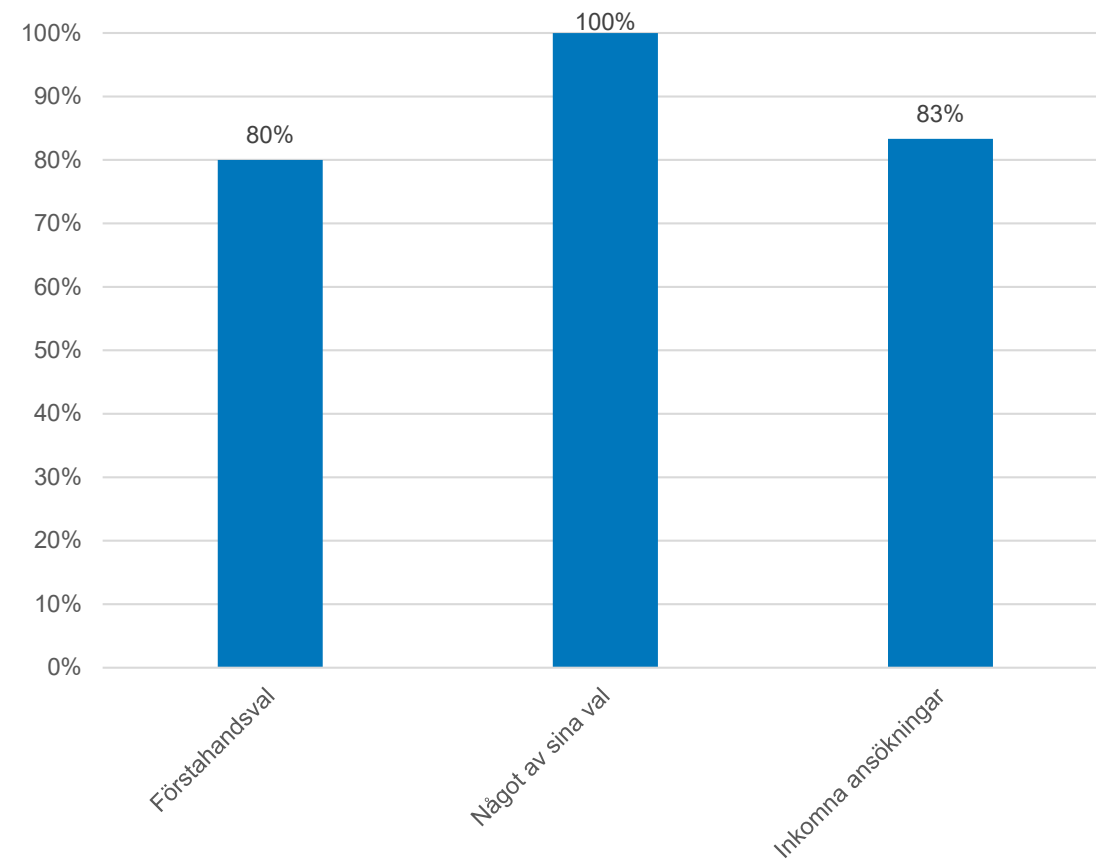

Placerade elever i Göteborg förstahandsval

Placerade elever i Göteborg

Något av sina val

Askim-Frölunda-Högsbo

Endast en elev i stadsdelen omfattades av ny skolplacering i årskurs 5.

Centrum

Majorna-Linné

Endast en elev i stadsdelen omfattades av ny skolplacering i årskurs 5.