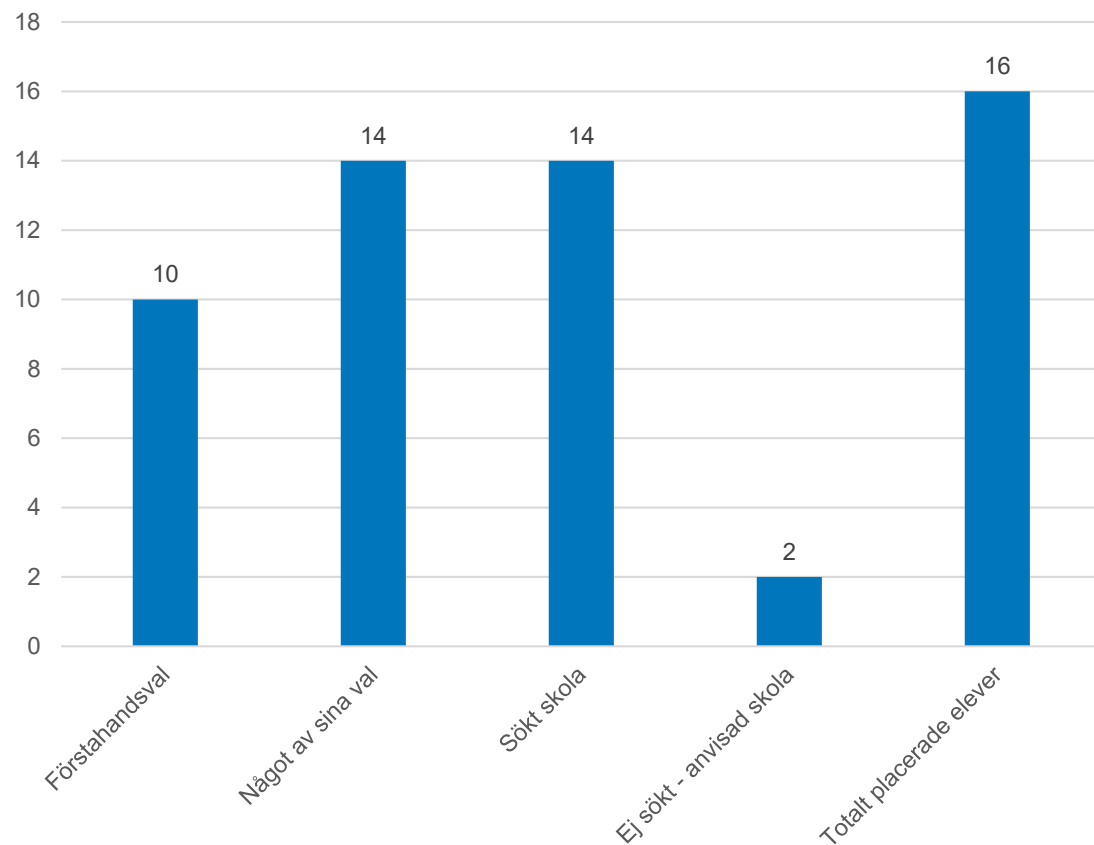

Grundskoleförvaltningen

Statistik skolplaceringar 2020

Årskurs 5

2020-10-22

Placerade elever i Göteborg

Antal placerade elever i Göteborg utifrån var eleven bor

Låga siffror visar att eleverna går i skola i en annan stadsdel än där de bor.

Placerade elever i Göteborg förstahandsval

Placerade elever i Göteborg

Något av sina val

Askim-Frölunda-Högsbo

Endast en elev i stadsdelen omfattades av ny skolplacering i årskurs 5.

Centrum

Majorna-Linné

Endast en elev i stadsdelen omfattades av ny skolplacering i årskurs 5.