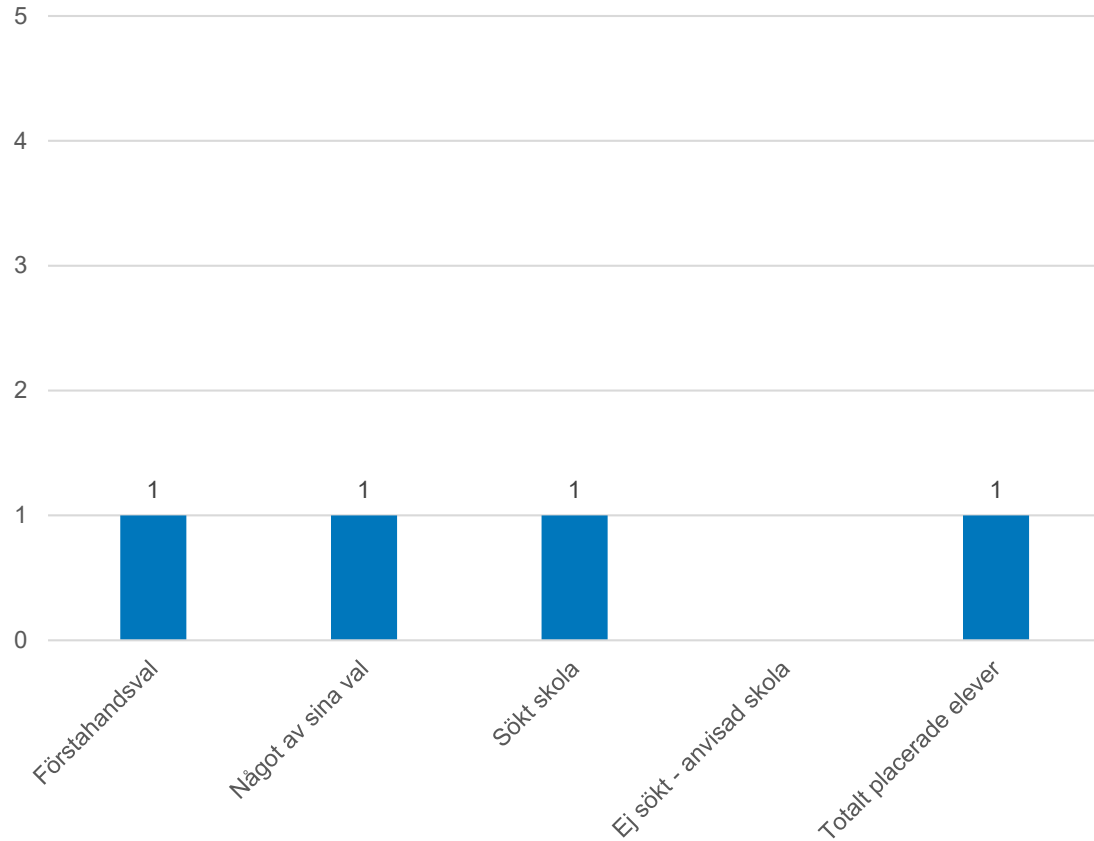

Placerade elever i Göteborg förstahandsval

Placerade elever i Göteborg

Något av sina val

Askim-Frölunda-Högsbo

Endast en elev i stadsdelen omfattades av ny skolplacering i årskurs 5.

Centrum

Majorna-Linné

Endast en elev i stadsdelen omfattades av ny skolplacering i årskurs 5.