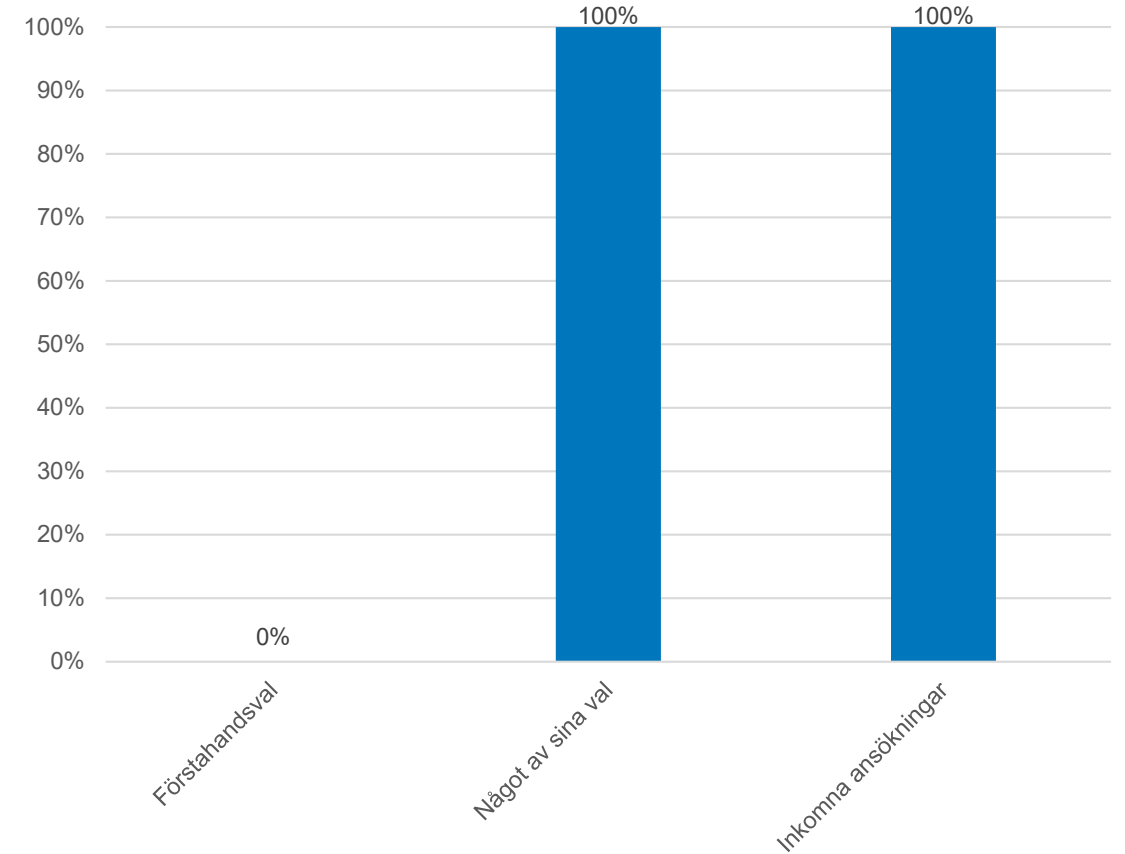

Örgryte-Härlanda

Endast en elev i stadsdelen omfattades av ny skolplacering i årskurs 5.