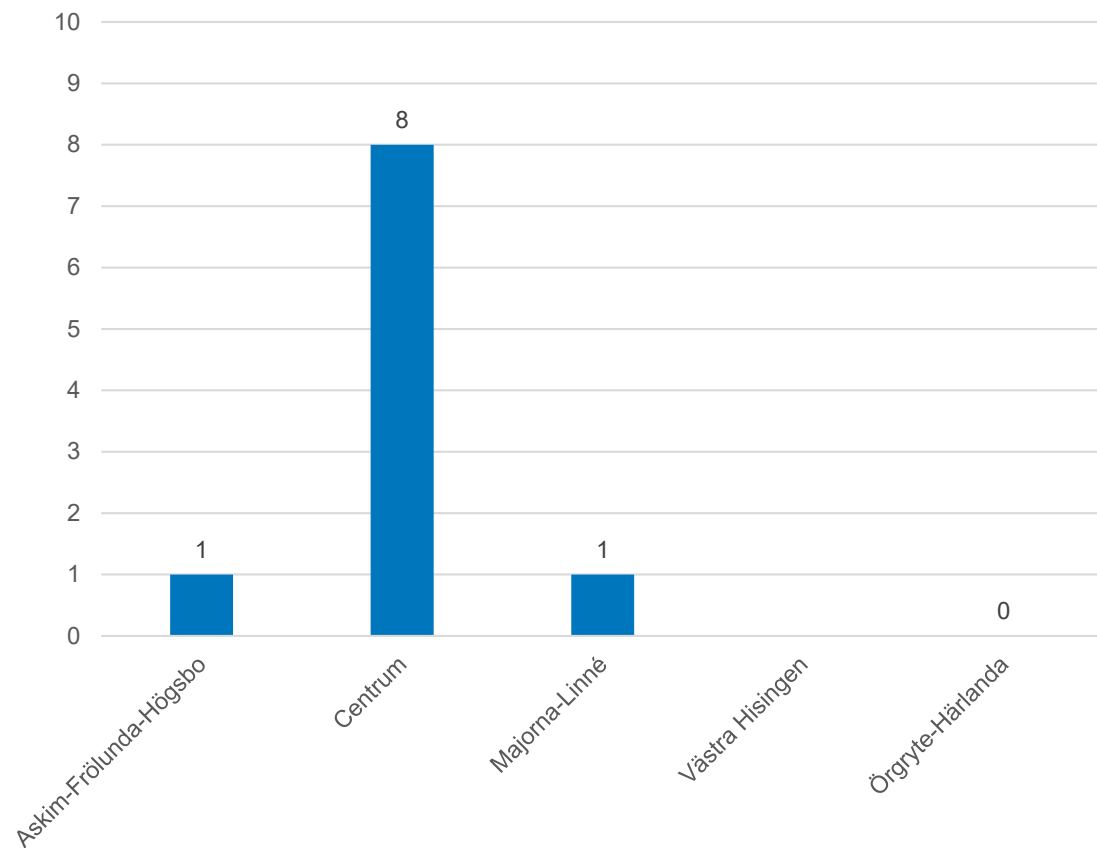

Grundskoleförvaltningen

Statistik skolplaceringar 2020

Årskurs 5

2020-10-22

Placerade elever i Göteborg

Antal placerade elever i Göteborg utifrån var eleven bor

Låga siffror visar att eleverna går i skola i en annan stadsdel än där de bor.

Placerade elever i Göteborg förstahandsval

Placerade elever i Göteborg

Något av sina val

Askim-Frölunda-Högsbo

Endast en elev i stadsdelen omfattades av ny skolplacering i årskurs 5.

Centrum

Majorna-Linné

Endast en elev i stadsdelen omfattades av ny skolplacering i årskurs 5.

Västra Hisingen

Endast en elev i stadsdelen omfattades av ny skolplacering i årskurs 5.

Örgryte-Härlanda

Endast en elev i stadsdelen omfattades av ny skolplacering i årskurs 5.

Kontakt

Grundskoleförvaltningen