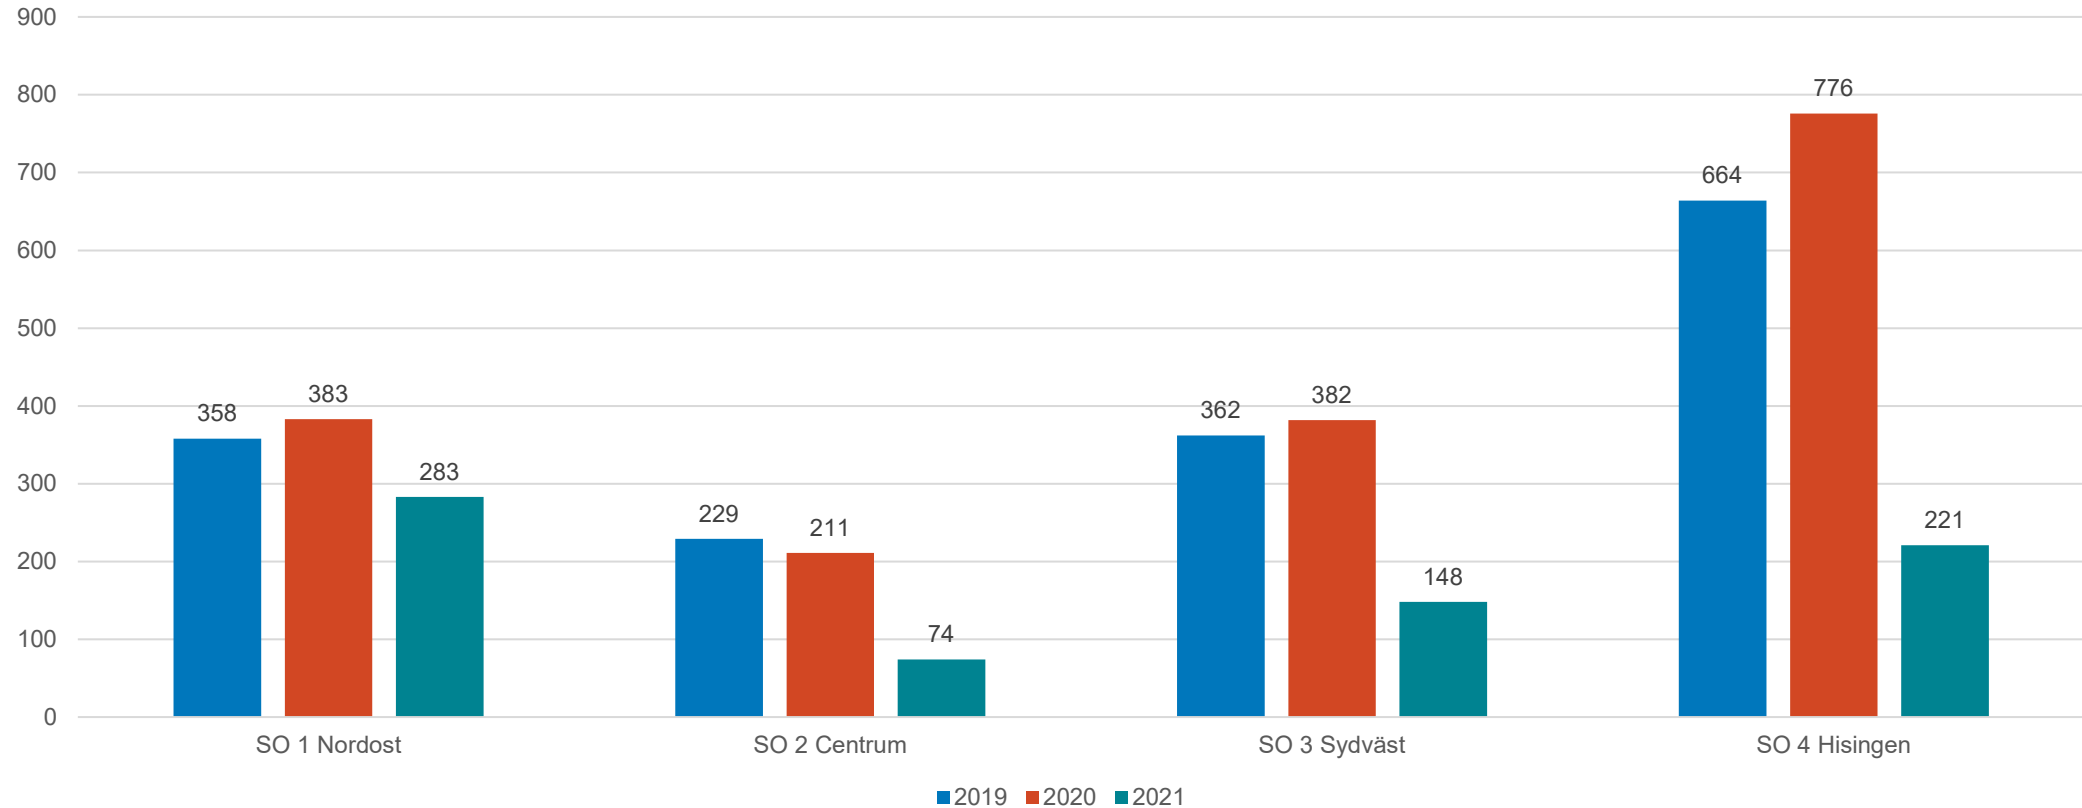

Grundskoleförvaltningen

Statistik Skolplaceringar 2021/2022

Årskurs 4

2022-01-31

Antal placerade elever i Göteborg

Andel placerade elever i Göteborg

Antal placerade elever i Göteborg Förstahandsönskemål

Andel placerade elever i Göteborg Förstahandsönskemål

Antal placerade elever i Göteborg Något av sina önskemål

Andel placerade elever i Göteborg Något av sina önskemål

Antal placerade elever i Göteborg Inget av sina önskemål

Andel placerade elever i Göteborg Inget av sina önskemål