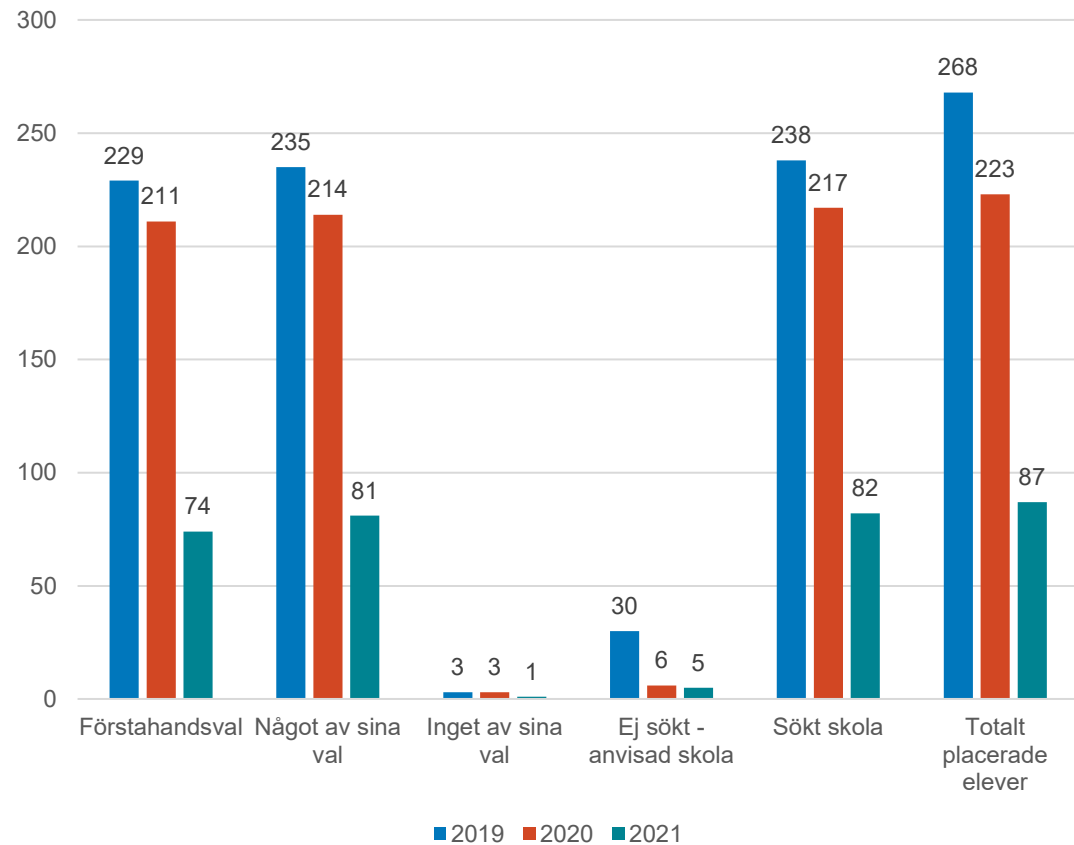

Utbildningsområde Centrum