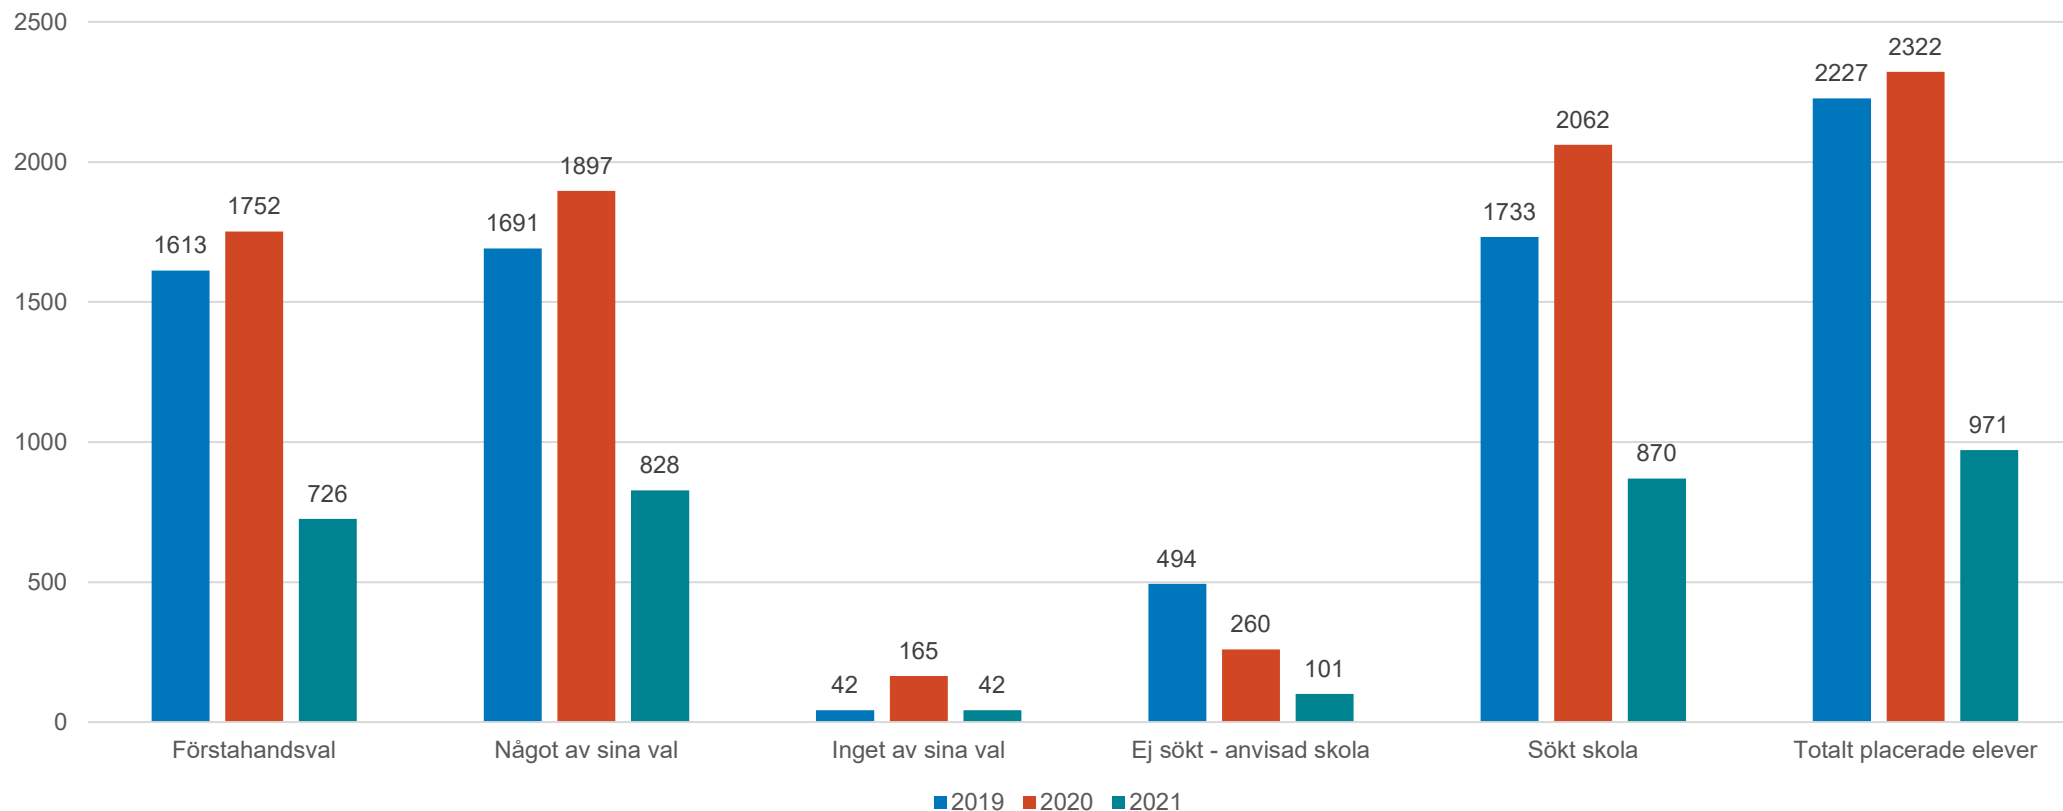

Grundskoleförvaltningen

Statistik Skolplaceringar 2021/2022

Årskurs 4

2022-01-31

Antal placerade elever i Göteborg

Andel placerade elever i Göteborg

Antal placerade elever i Göteborg Förstahandsönskemål

Andel placerade elever i Göteborg Förstahandsönskemål

Antal placerade elever i Göteborg Något av sina önskemål

Andel placerade elever i Göteborg Något av sina önskemål

Antal placerade elever i Göteborg Inget av sina önskemål

Andel placerade elever i Göteborg Inget av sina önskemål