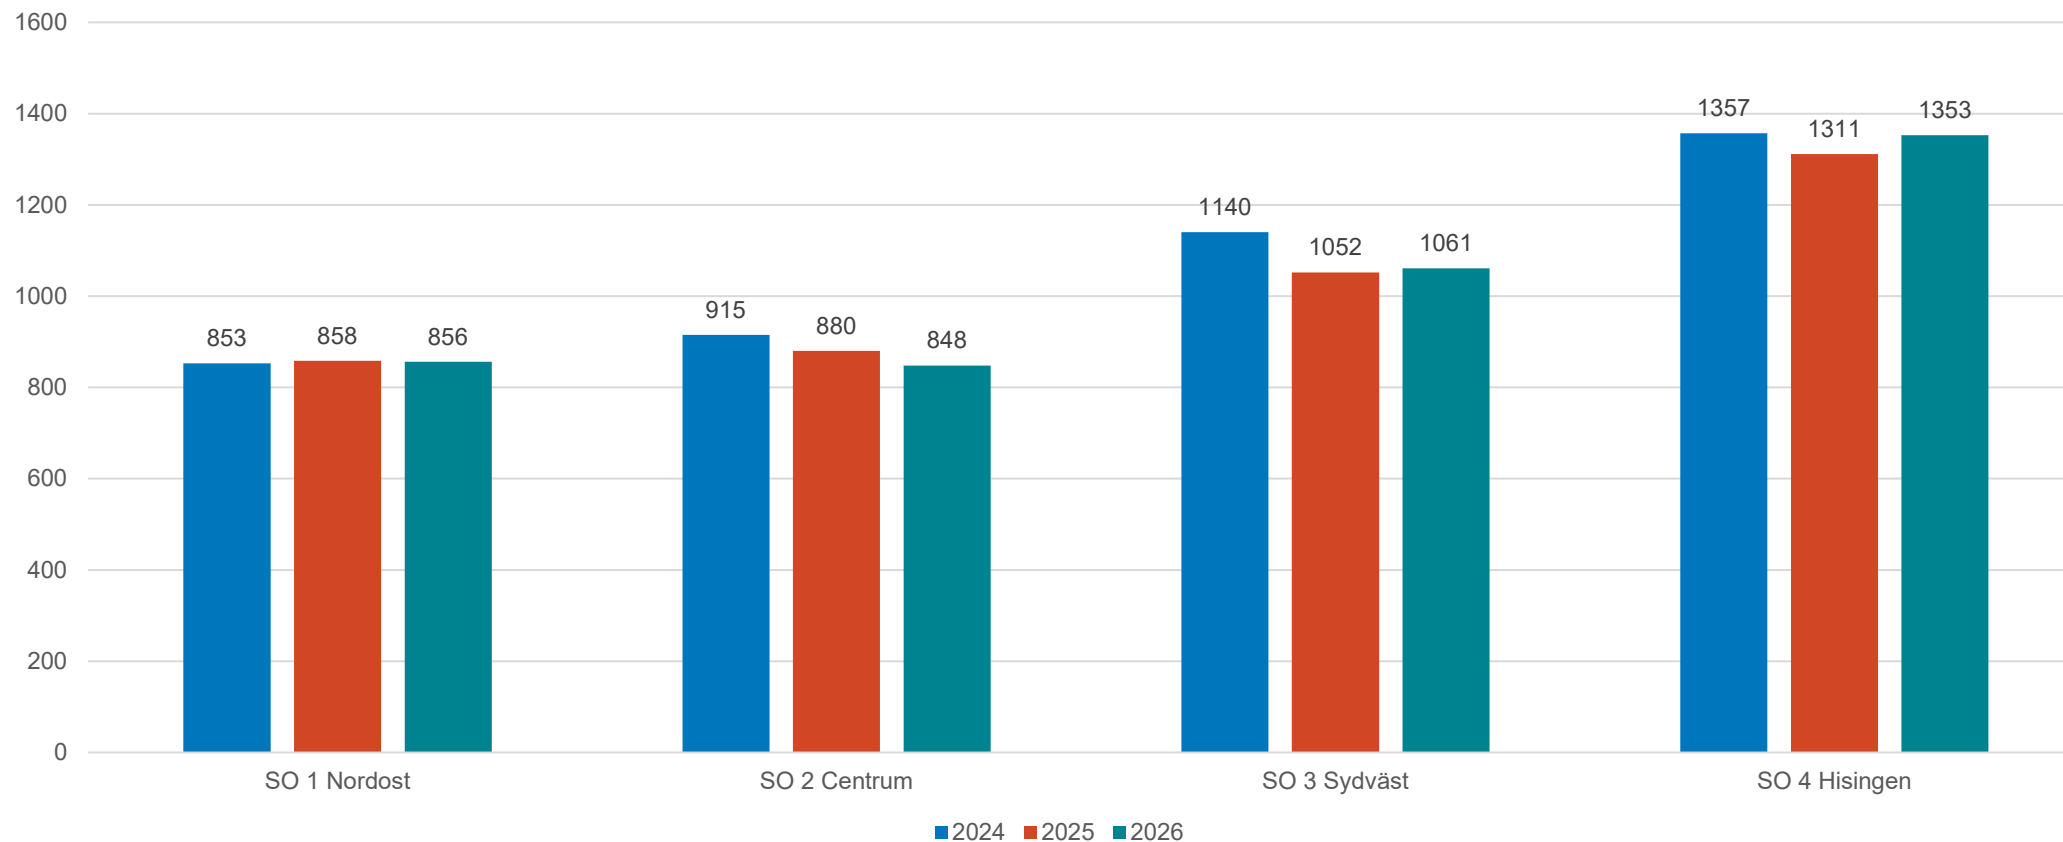

Grundskoleförvaltningen

Statistik Skolplaceringar 2026/2027

Förskoleklass

2026-03-23

Antal placerade elever i Göteborg

Andel placerade elever i Göteborg

Antal placerade elever i Göteborg

Förstahandsönskemål