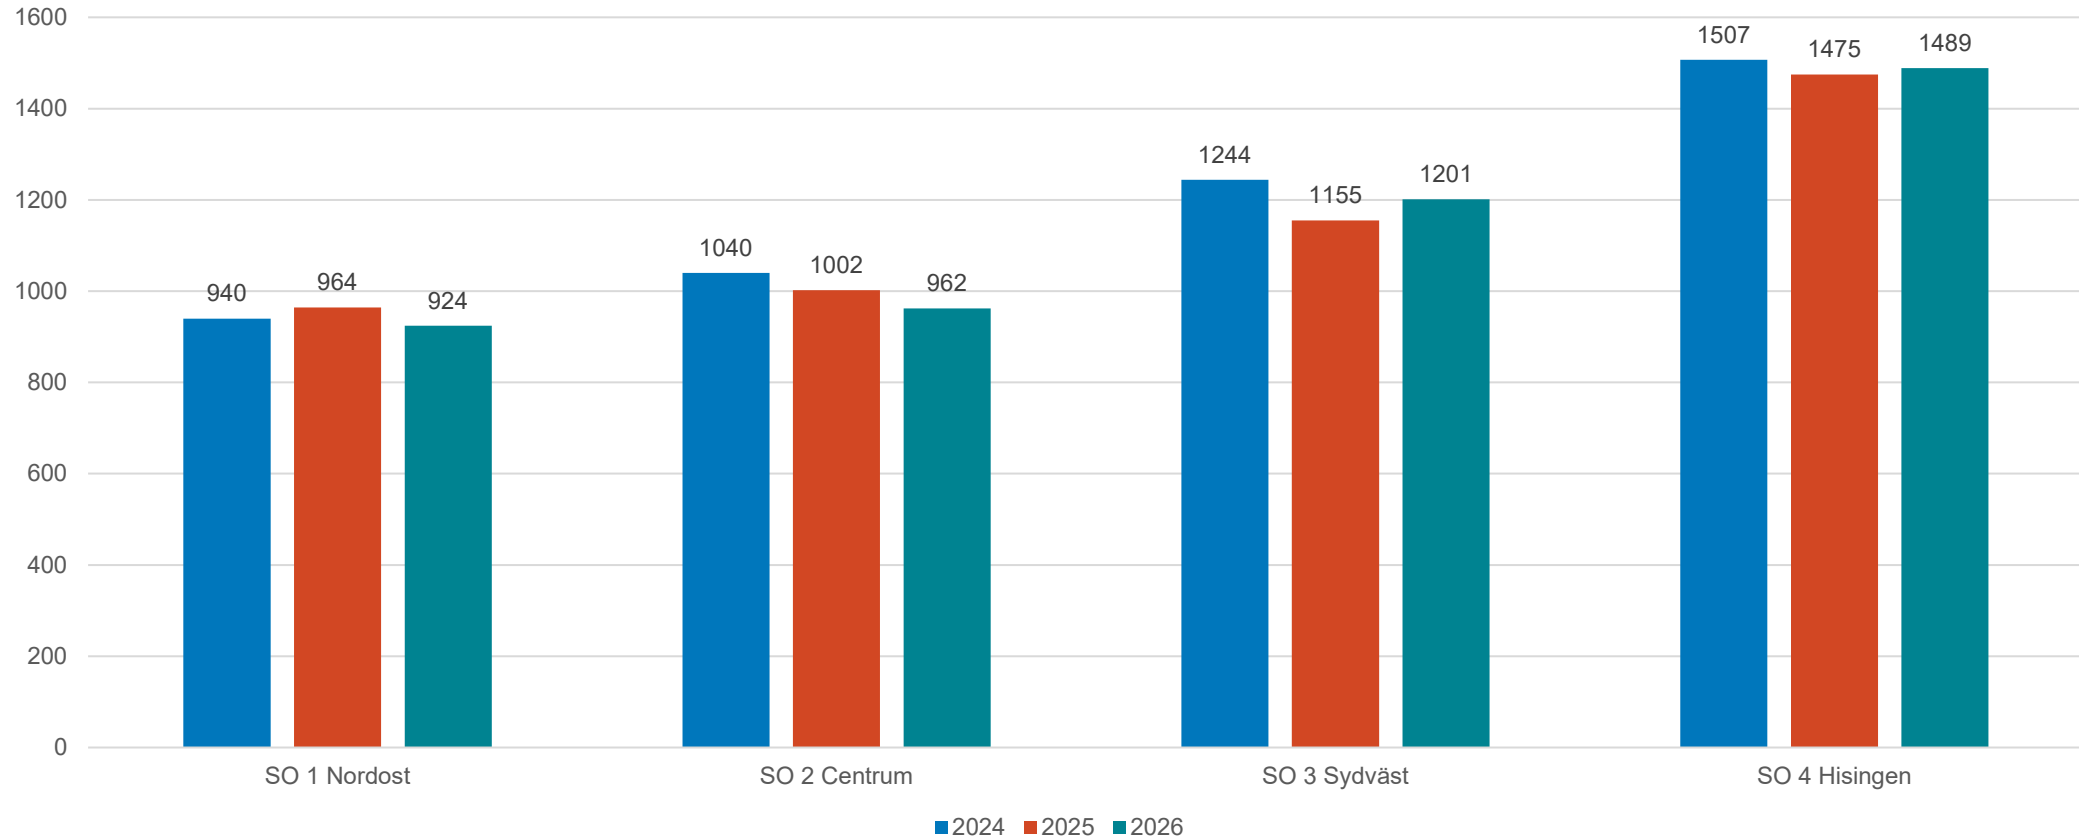

Antal placerade elever i Göteborg

Något av sina önskemål