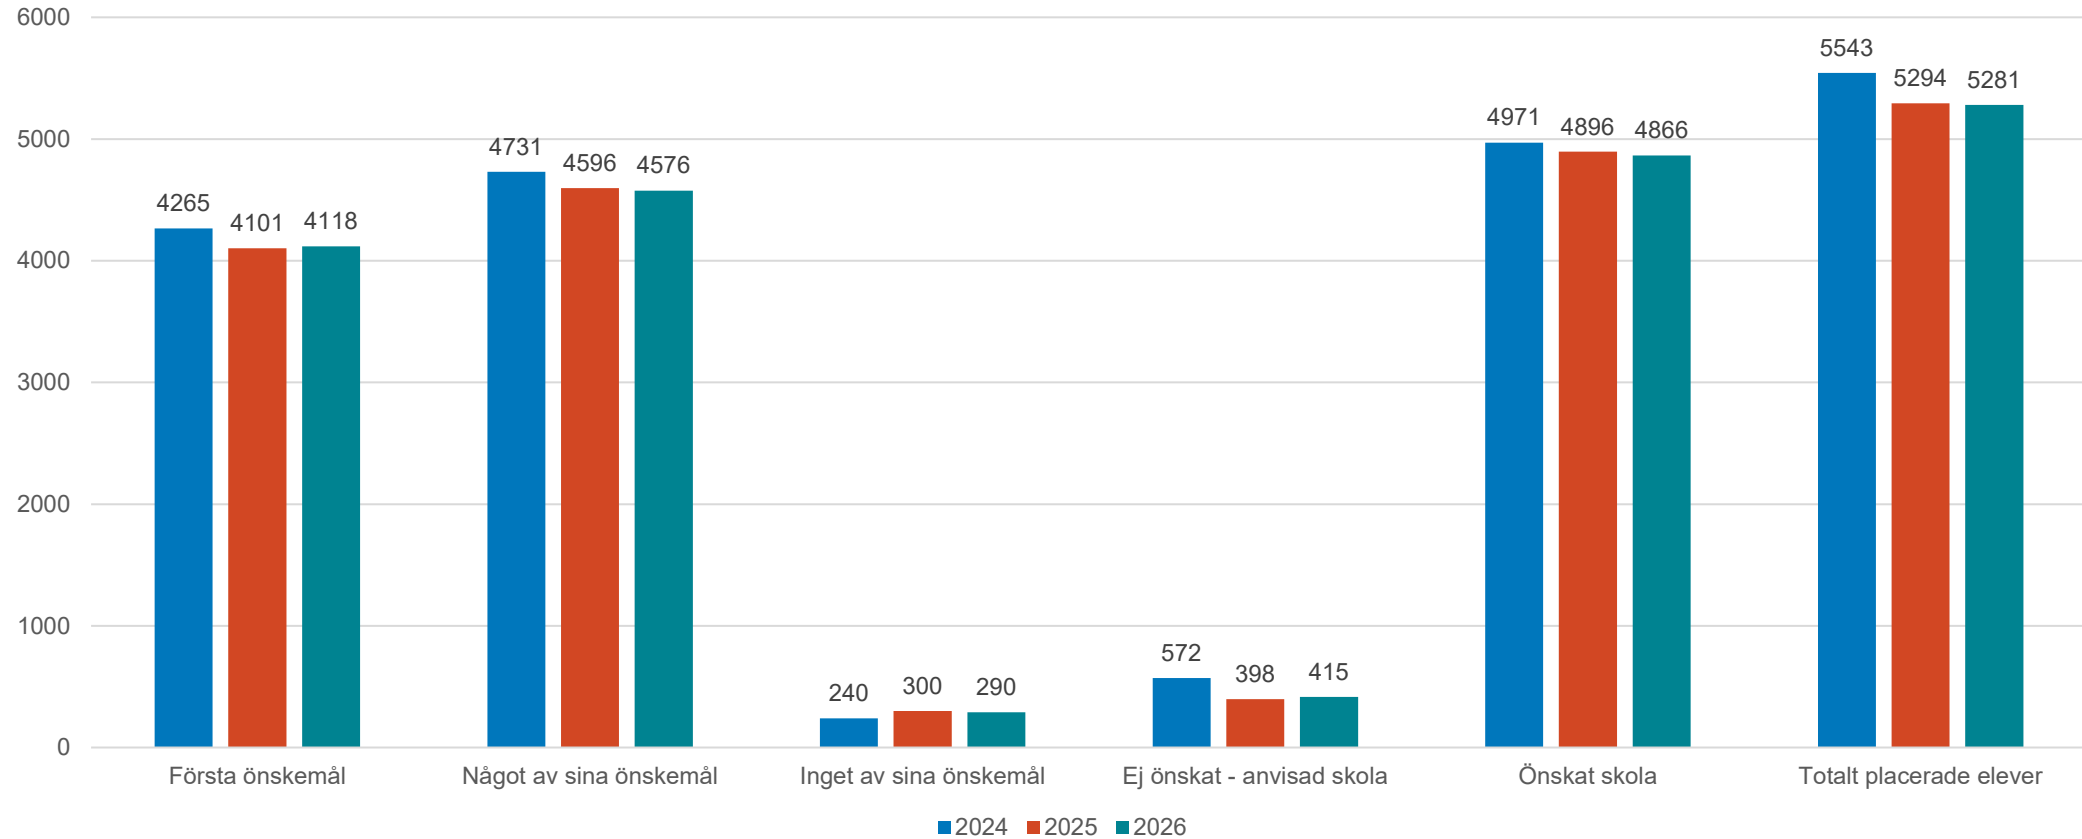

Grundskoleförvaltningen

Statistik Skolplaceringar 2026/2027

Förskoleklass

2026-03-23

Antal placerade elever i Göteborg

Andel placerade elever i Göteborg

Antal placerade elever i Göteborg

Förstahandsönskemål

Andel placerade elever i Göteborg

Förstahandsönskemål

Antal placerade elever i Göteborg

Något av sina önskemål

Andel placerade elever i Göteborg

Något av sina önskemål

Antal placerade elever i Göteborg

Inget av sina önskemål