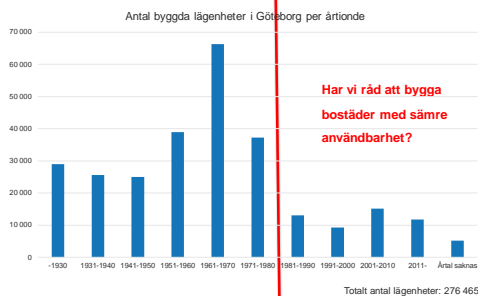

HÅLLBAR STAD – ÖPPEN FÖR VÄRLDEN

Befolkningsutveckling 1994–2025

HÅLLBAR STAD – ÖPPEN FÖR VÄRLDEN

Då byggdes lägenheterna i Göteborg

HÅLLBAR STAD – ÖPPEN FÖR VÄRLDEN

TIBB – ett inventeringsverktyg

(Tillgänglighet i befintligt bostadsbestånd)