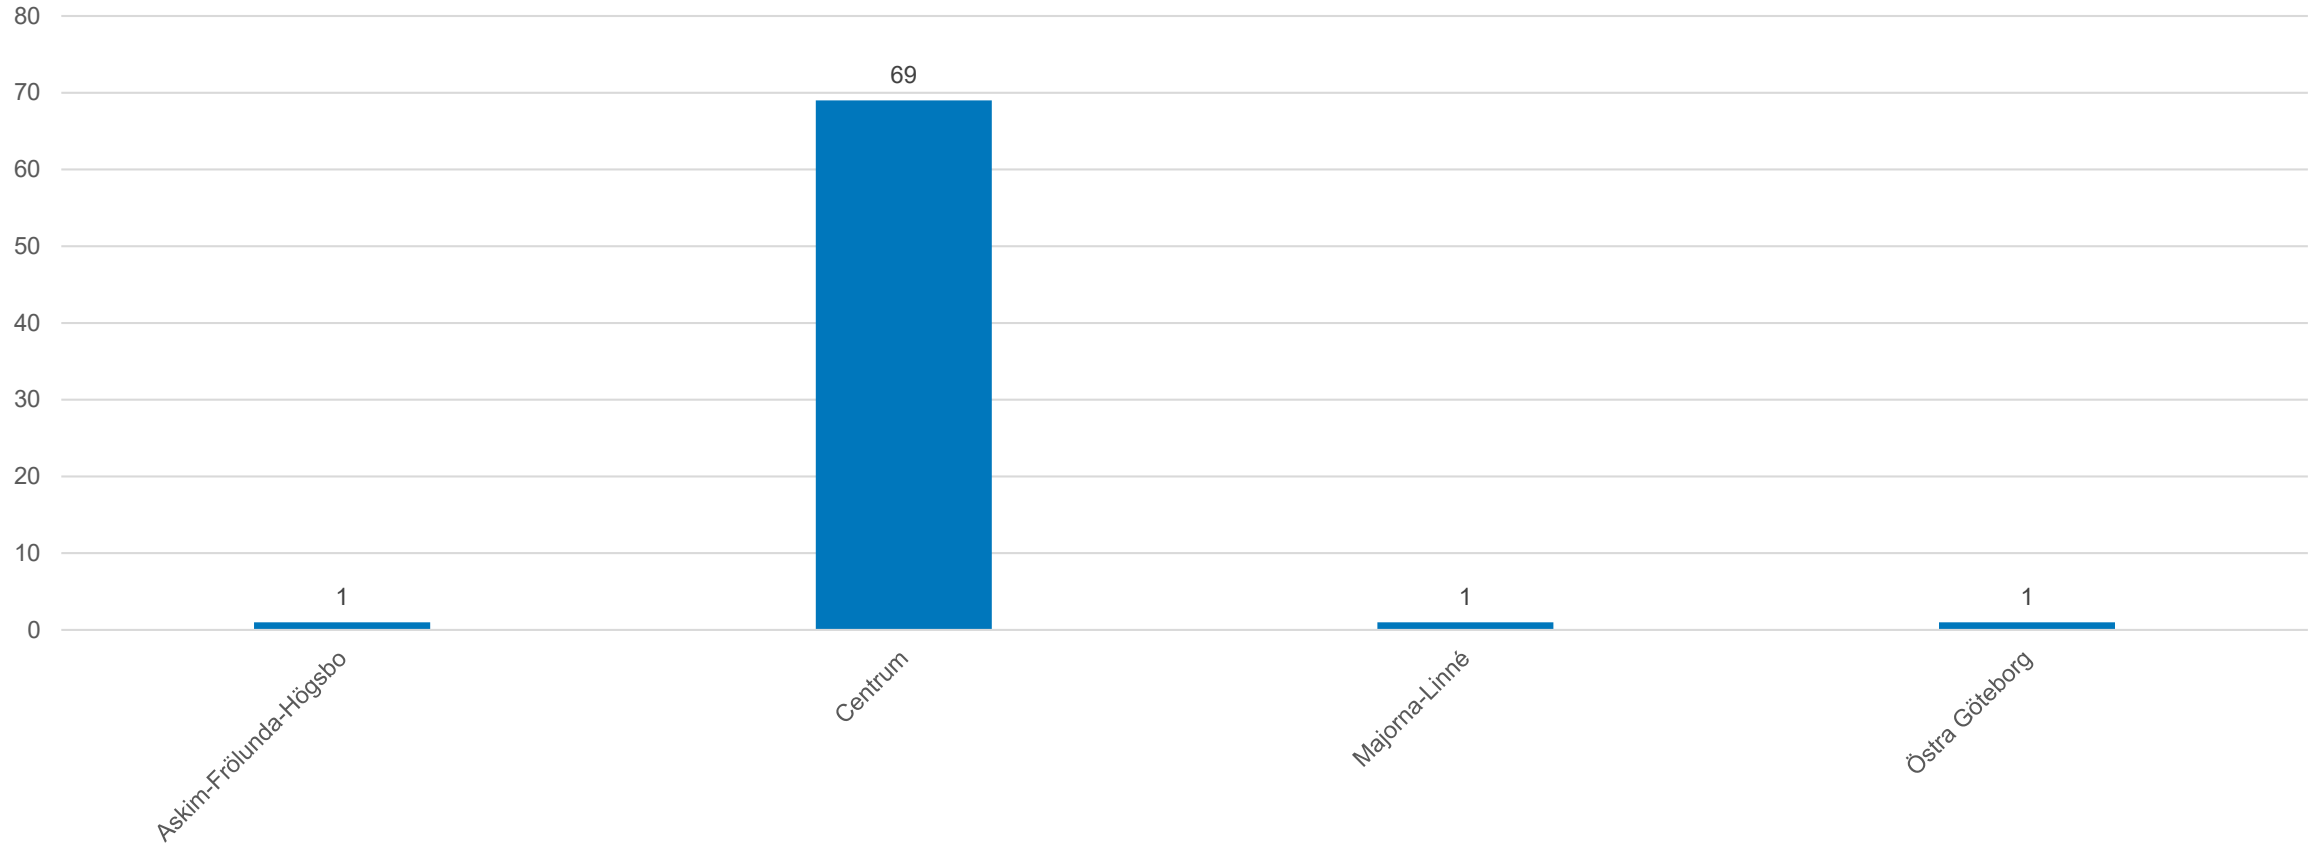

Grundskoleförvaltningen

Statistik skolplaceringar läsår 2020/2021

Årskurs 3

2020-10-22

Placerade elever i Göteborg

Antal placerade elever i Göteborg

Staplarna och siffrorna visar var eleverna är folkbokförda. En låg siffra tyder på att eleven går i skola i en annan stadsdel.