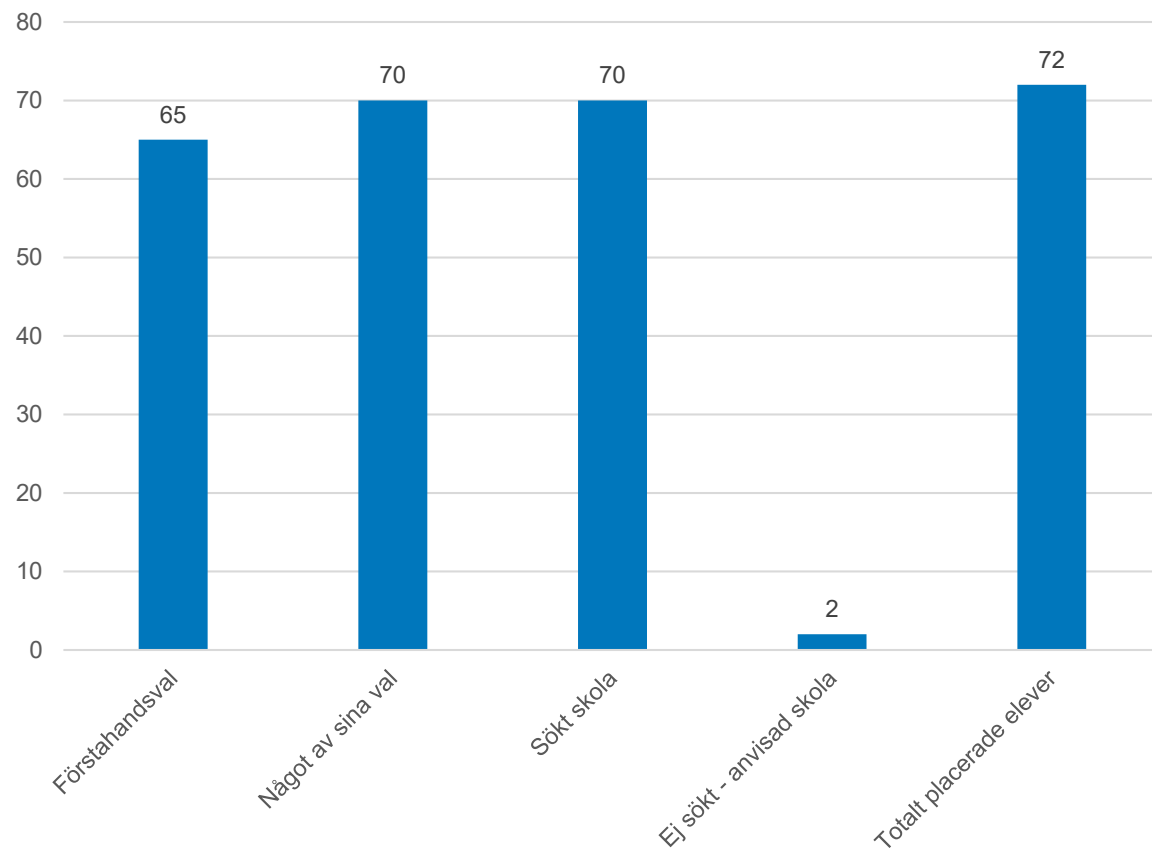

Grundskoleförvaltningen

Statistik skolplaceringar läsår 2020/2021

Årskurs 3

2020-10-22

Placerade elever i Göteborg

Antal placerade elever i Göteborg

Staplarna och siffrorna visar var eleverna är folkbokförda. En låg siffra tyder på att eleven går i skola i en annan stadsdel.