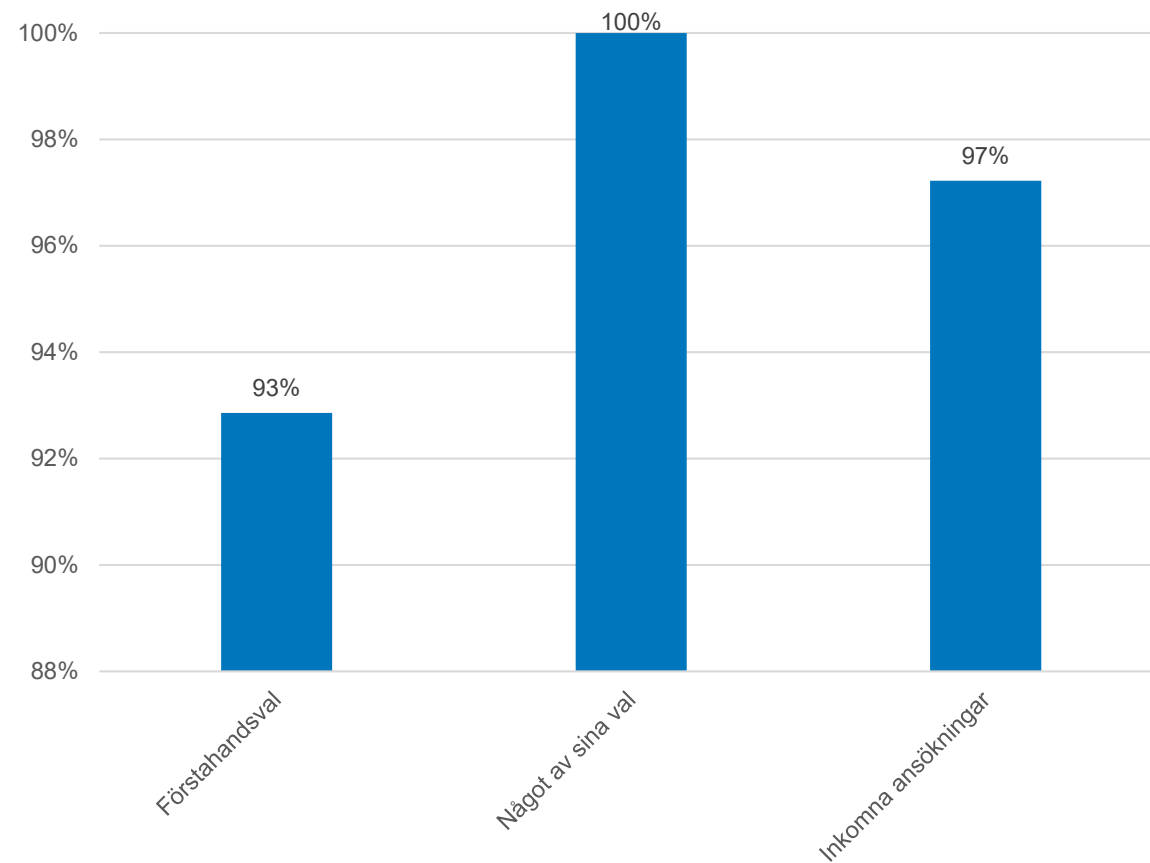

Grundskoleförvaltningen

Statistik skolplaceringar läsår 2020/2021

Årskurs 3

2020-10-22

Placerade elever i Göteborg

Antal placerade elever i Göteborg

Staplarna och siffrorna visar var eleverna är folkbokförda. En låg siffra tyder på att eleven går i skola i en annan stadsdel.