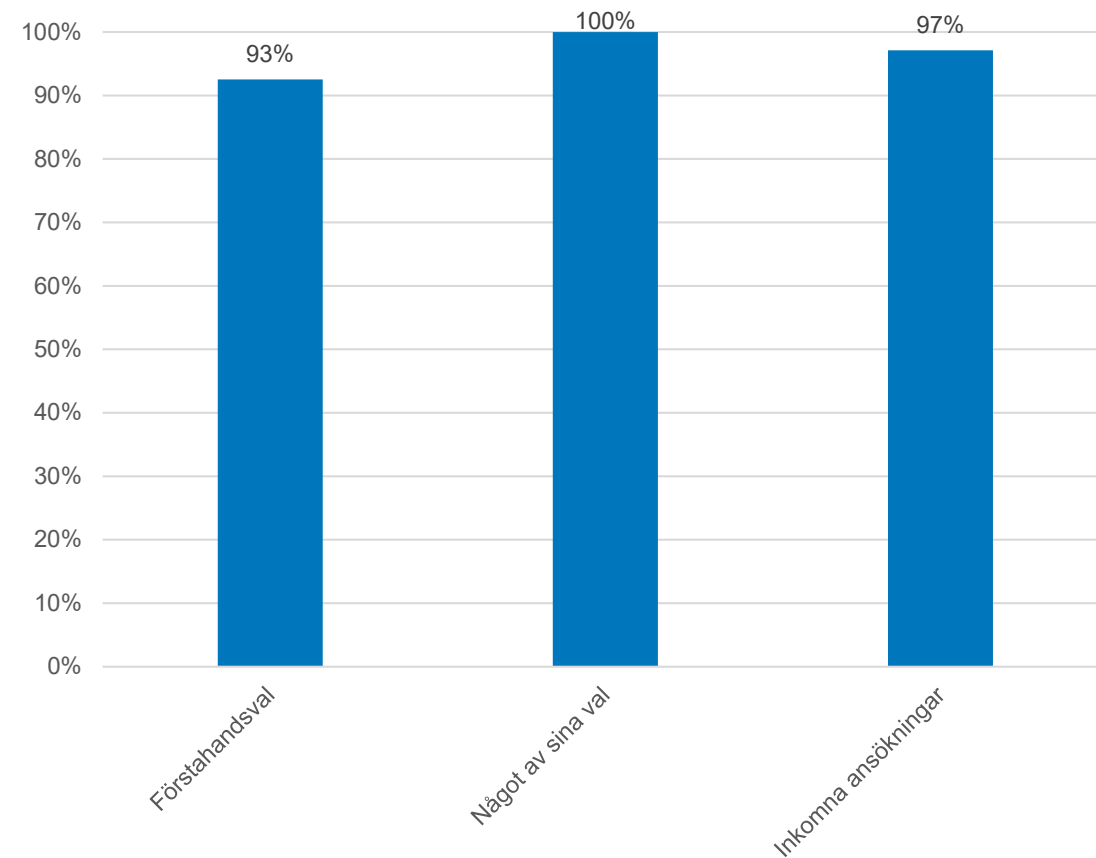

Placerade elever i Göteborg förstahandsval

Placerade elever i Göteborg

Något av sina val

Askim-Frölunda-Högsbo

Centrum

Majorna-Linné

Kontakt

Grundskoleförvaltningen