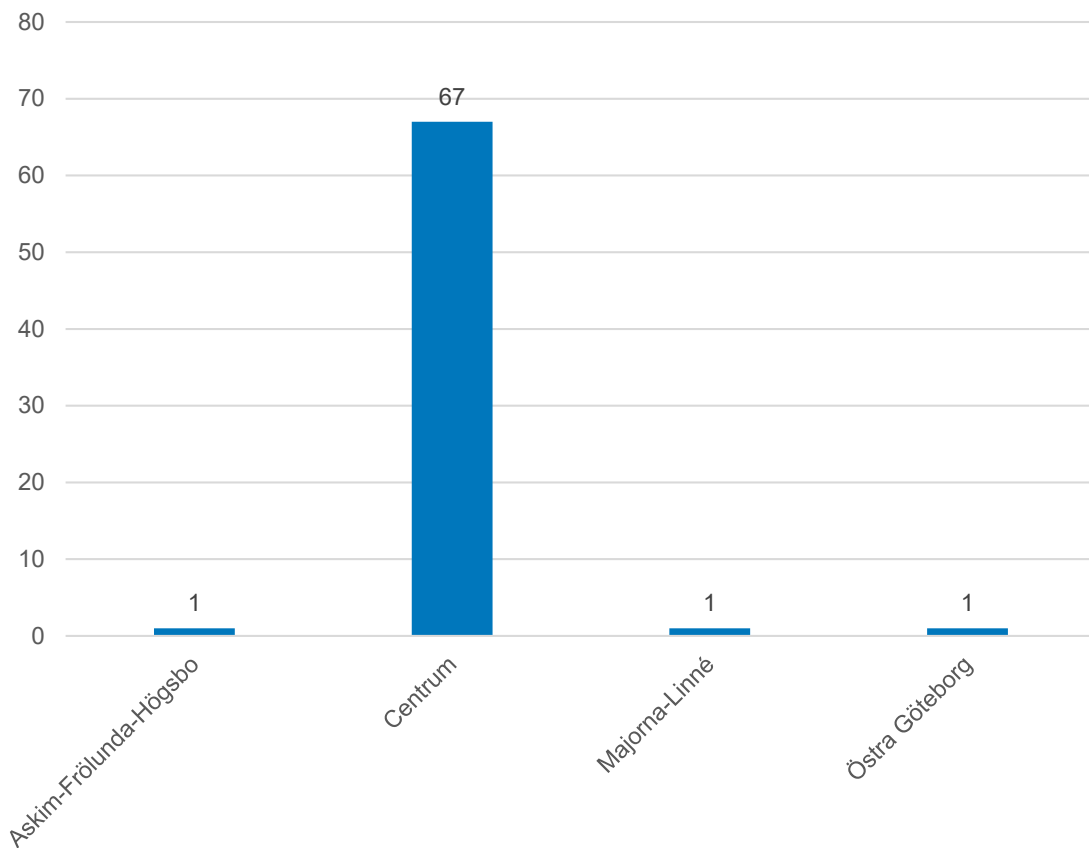

Grundskoleförvaltningen

Statistik skolplaceringar läsår 2020/2021

Årskurs 3

2020-10-22

Placerade elever i Göteborg

Antal placerade elever i Göteborg

Staplarna och siffrorna visar var eleverna är folkbokförda. En låg siffra tyder på att eleven går i skola i en annan stadsdel.

Placerade elever i Göteborg förstahandsval

Placerade elever i Göteborg

Något av sina val

Askim-Frölunda-Högsbo

Centrum

Majorna-Linné

Kontakt

Grundskoleförvaltningen