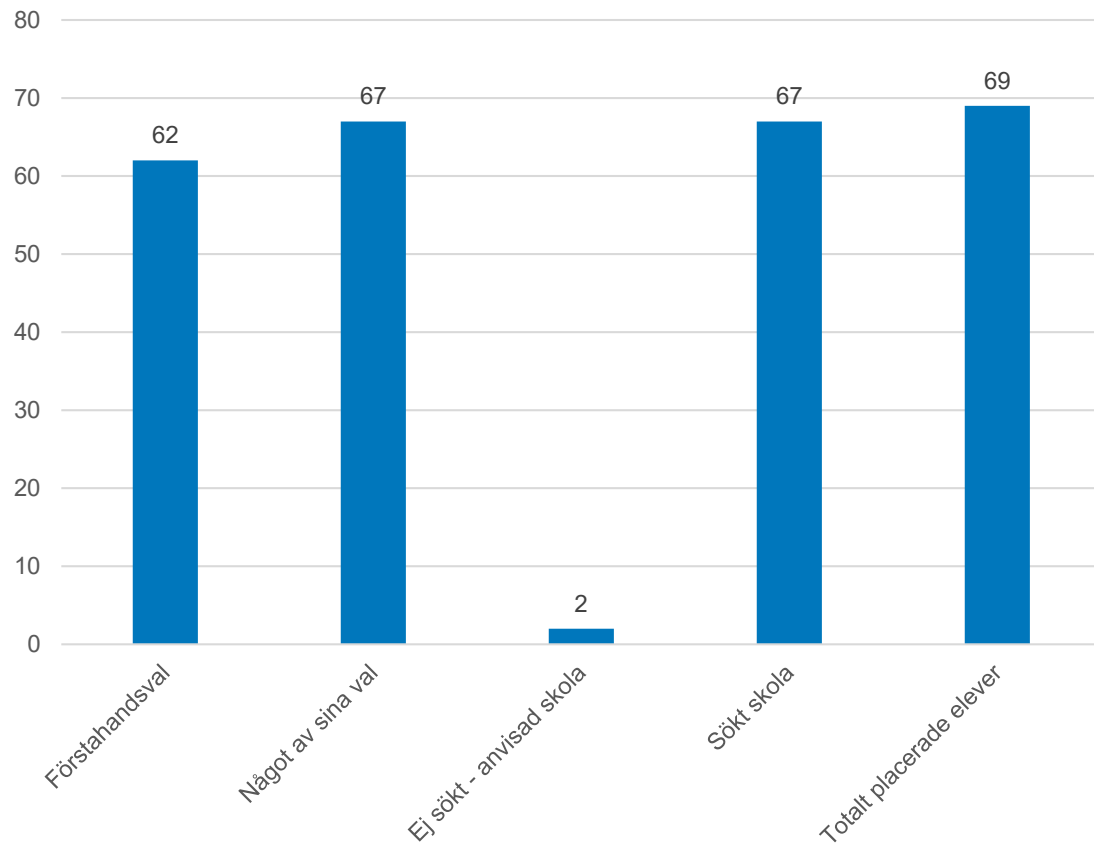

Placerade elever i Göteborg förstahandsval

Placerade elever i Göteborg

Något av sina val

Askim-Frölunda-Högsbo

Centrum

Majorna-Linné

Kontakt

Grundskoleförvaltningen