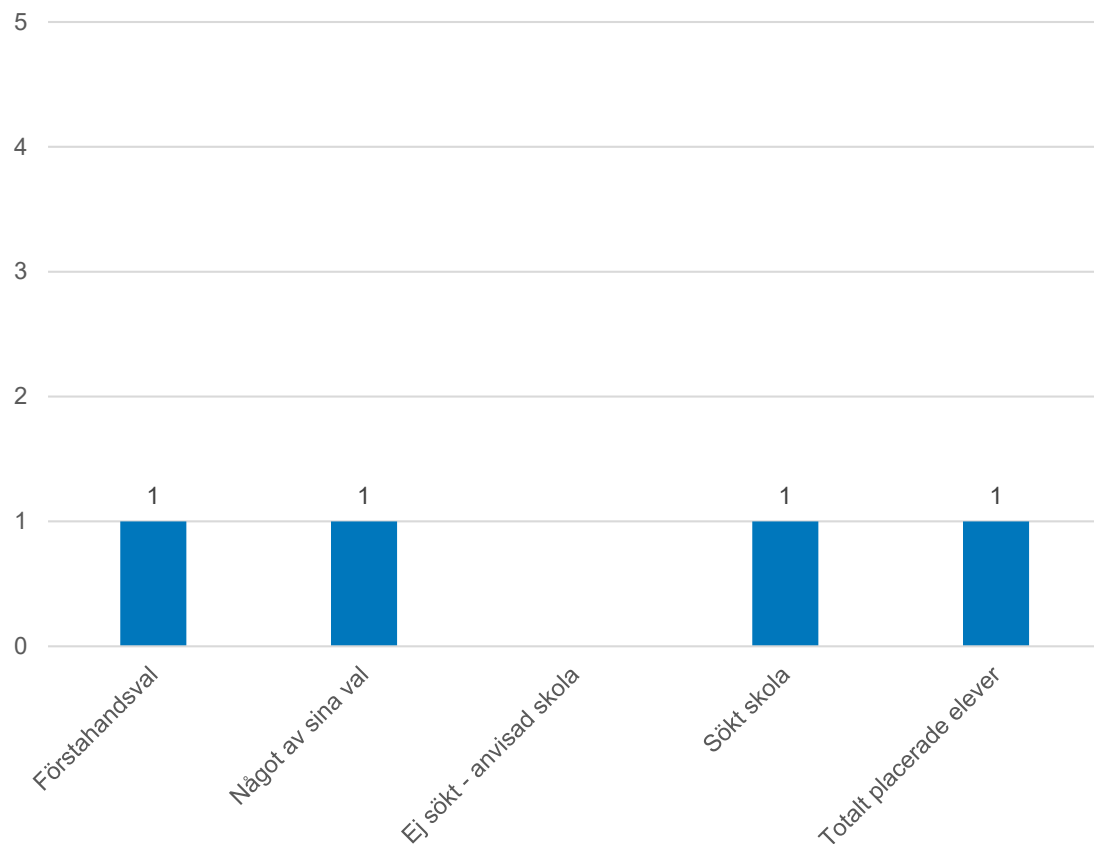

Placerade elever i Göteborg förstahandsval

Placerade elever i Göteborg

Något av sina val

Askim-Frölunda-Högsbo

Centrum

Majorna-Linné

Kontakt

Grundskoleförvaltningen