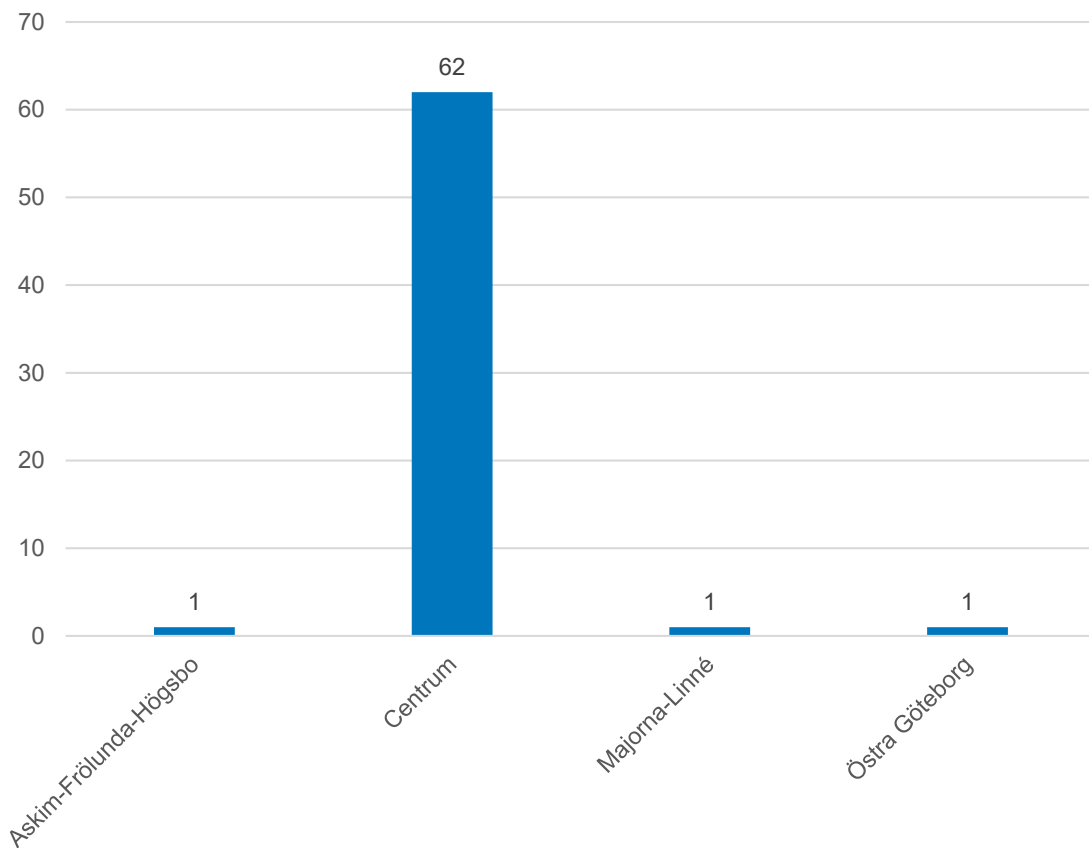

Grundskoleförvaltningen

Statistik skolplaceringar läsår 2020/2021

Årskurs 3

2020-10-22

Placerade elever i Göteborg

Antal placerade elever i Göteborg

Staplarna och siffrorna visar var eleverna är folkbokförda. En låg siffra tyder på att eleven går i skola i en annan stadsdel.

Placerade elever i Göteborg förstahandsval

Placerade elever i Göteborg

Något av sina val

Askim-Frölunda-Högsbo

Centrum

Majorna-Linné

Kontakt

Grundskoleförvaltningen