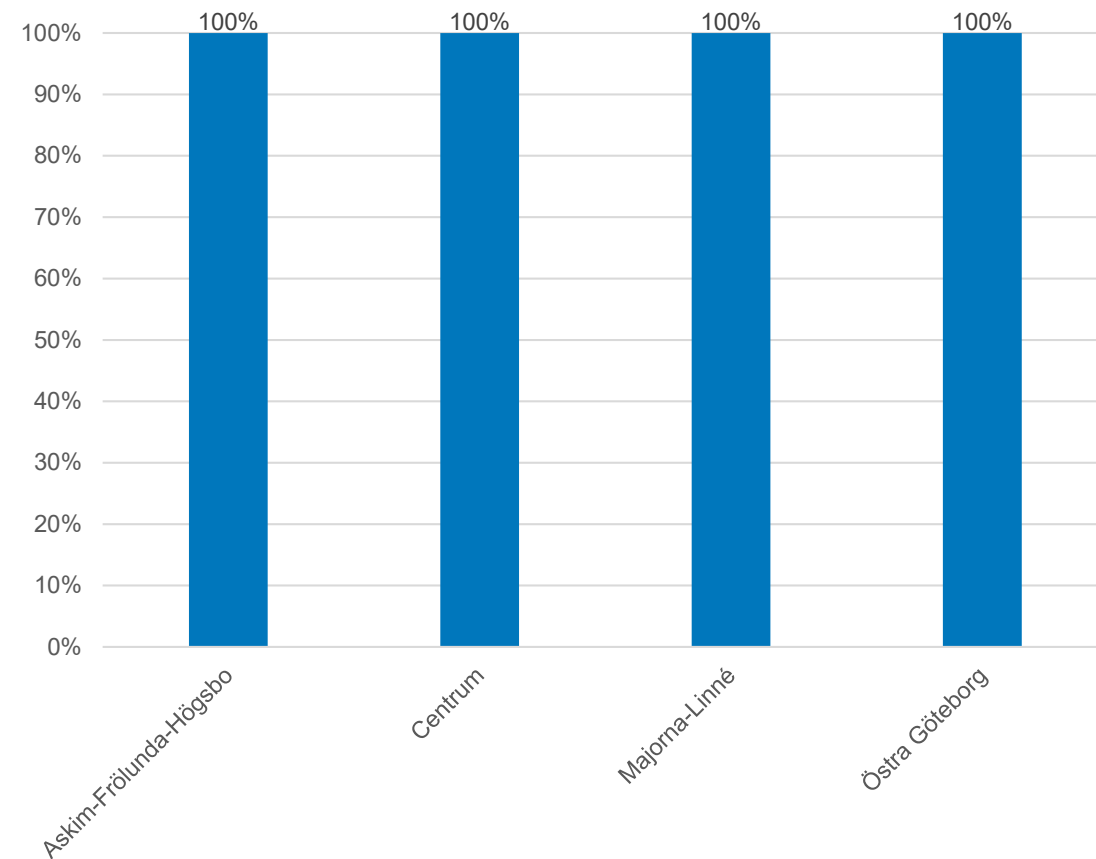

Placerade elever i Göteborg

Något av sina val