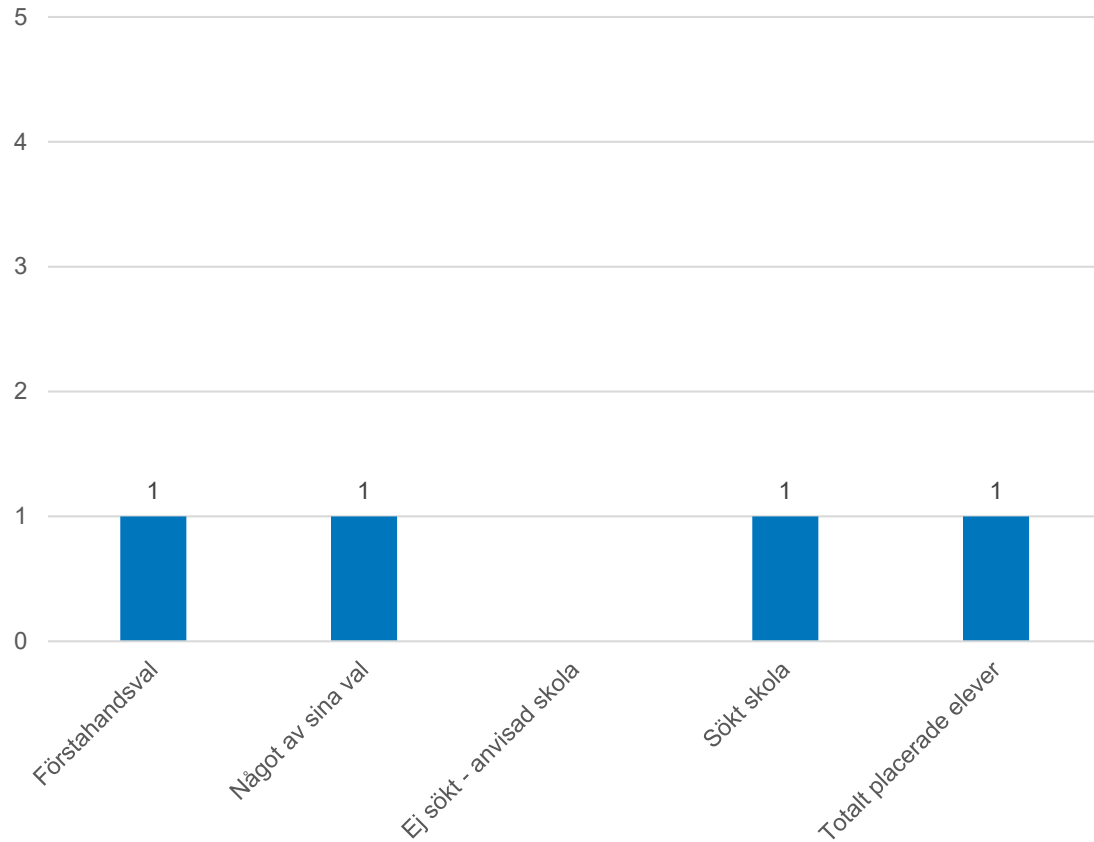

Placerade elever i Göteborg förstahandsval

Placerade elever i Göteborg

Något av sina val

Askim-Frölunda-Högsbo

Centrum

Majorna-Linné

Kontakt

Grundskoleförvaltningen