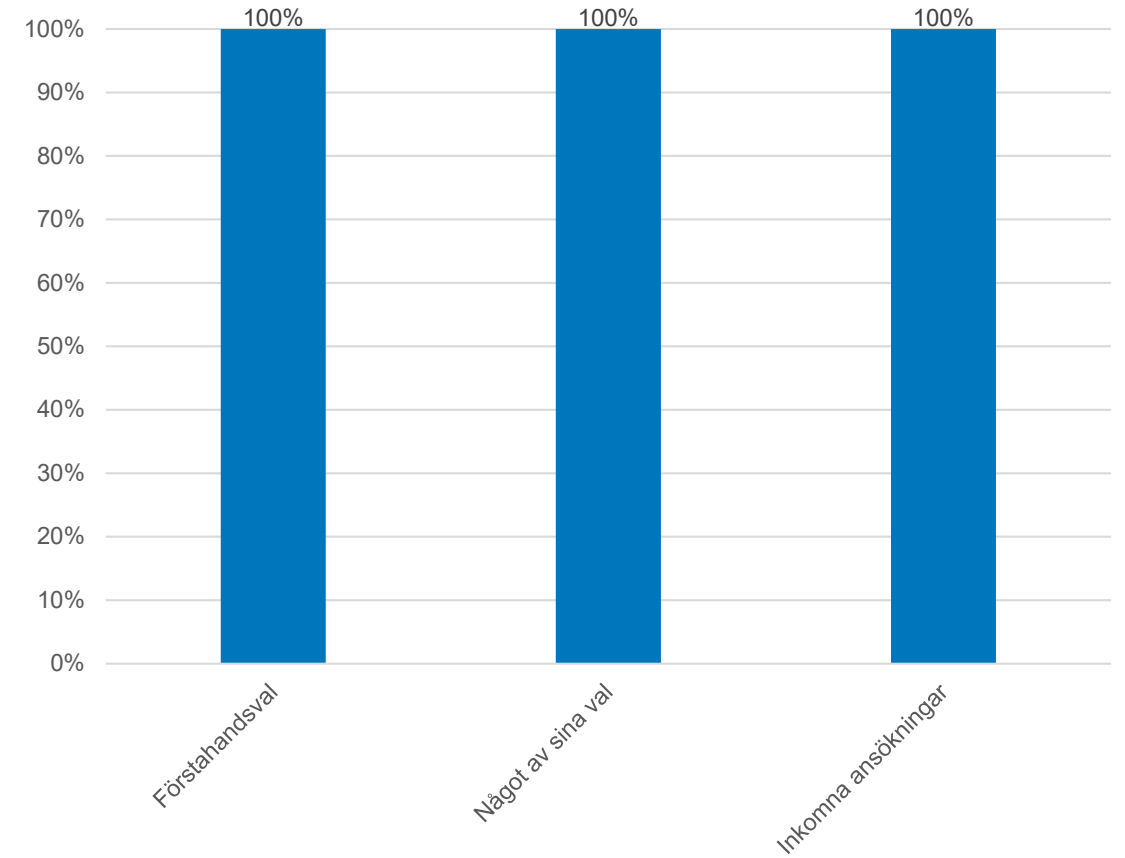

Placerade elever i Göteborg förstahandsval

Placerade elever i Göteborg

Något av sina val

Askim-Frölunda-Högsbo

Centrum

Majorna-Linné

Kontakt

Grundskoleförvaltningen