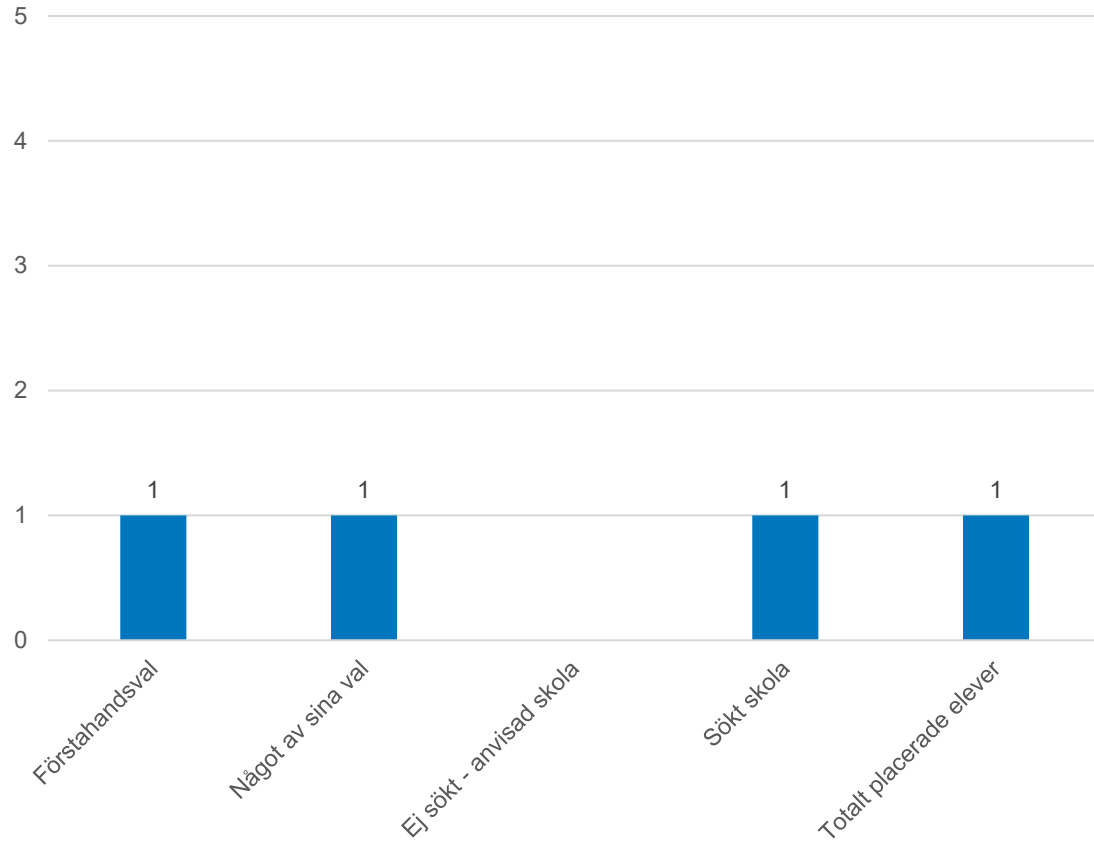

Placerade elever i Göteborg förstahandsval

Placerade elever i Göteborg

Något av sina val

Askim-Frölunda-Högsbo

Centrum

Majorna-Linné

Kontakt

Grundskoleförvaltningen