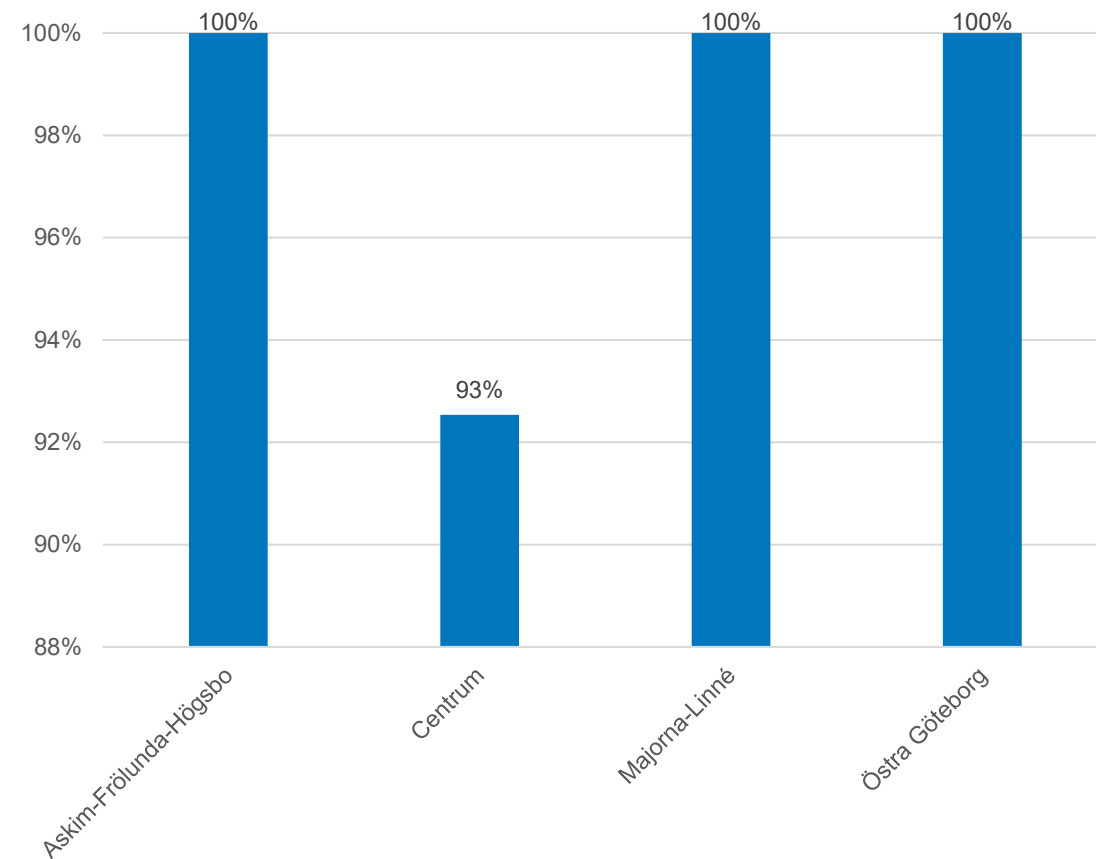

Placerade elever i Göteborg förstahandsval