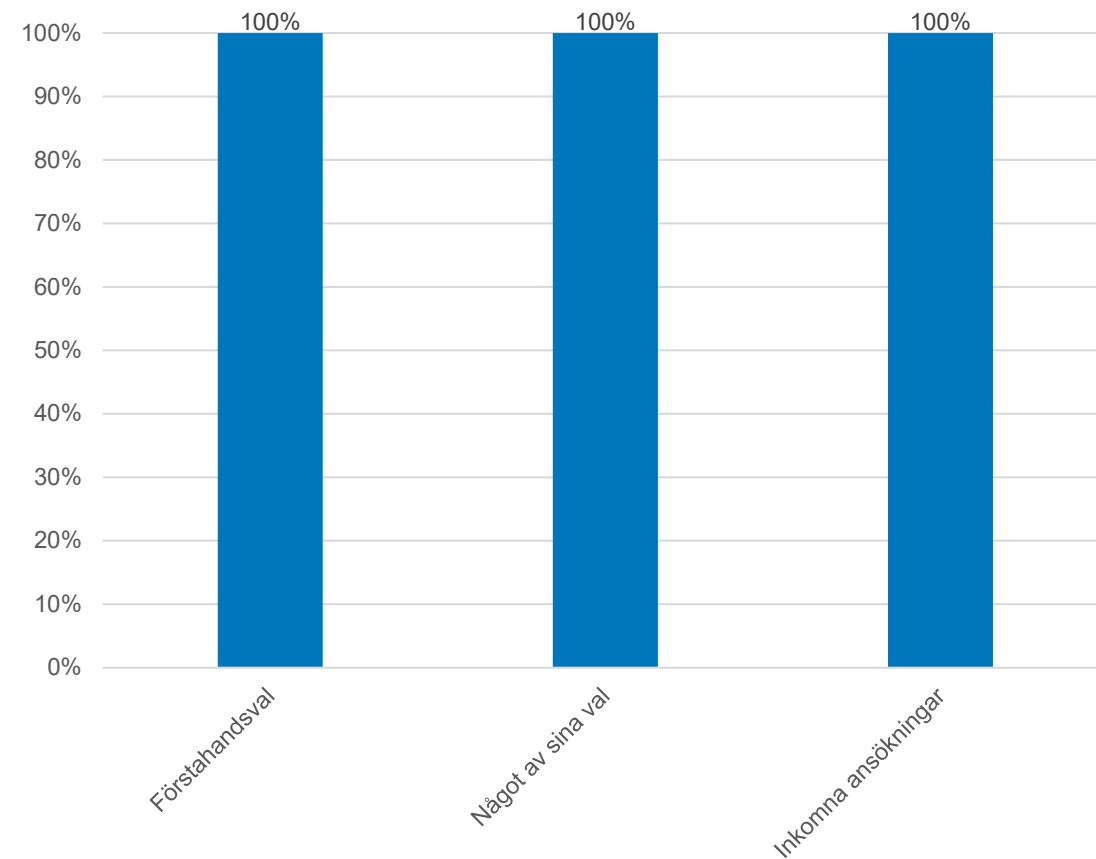

Placerade elever i Göteborg förstahandsval

Placerade elever i Göteborg

Något av sina val

Askim-Frölunda-Högsbo

Centrum

Majorna-Linné

Kontakt

Grundskoleförvaltningen