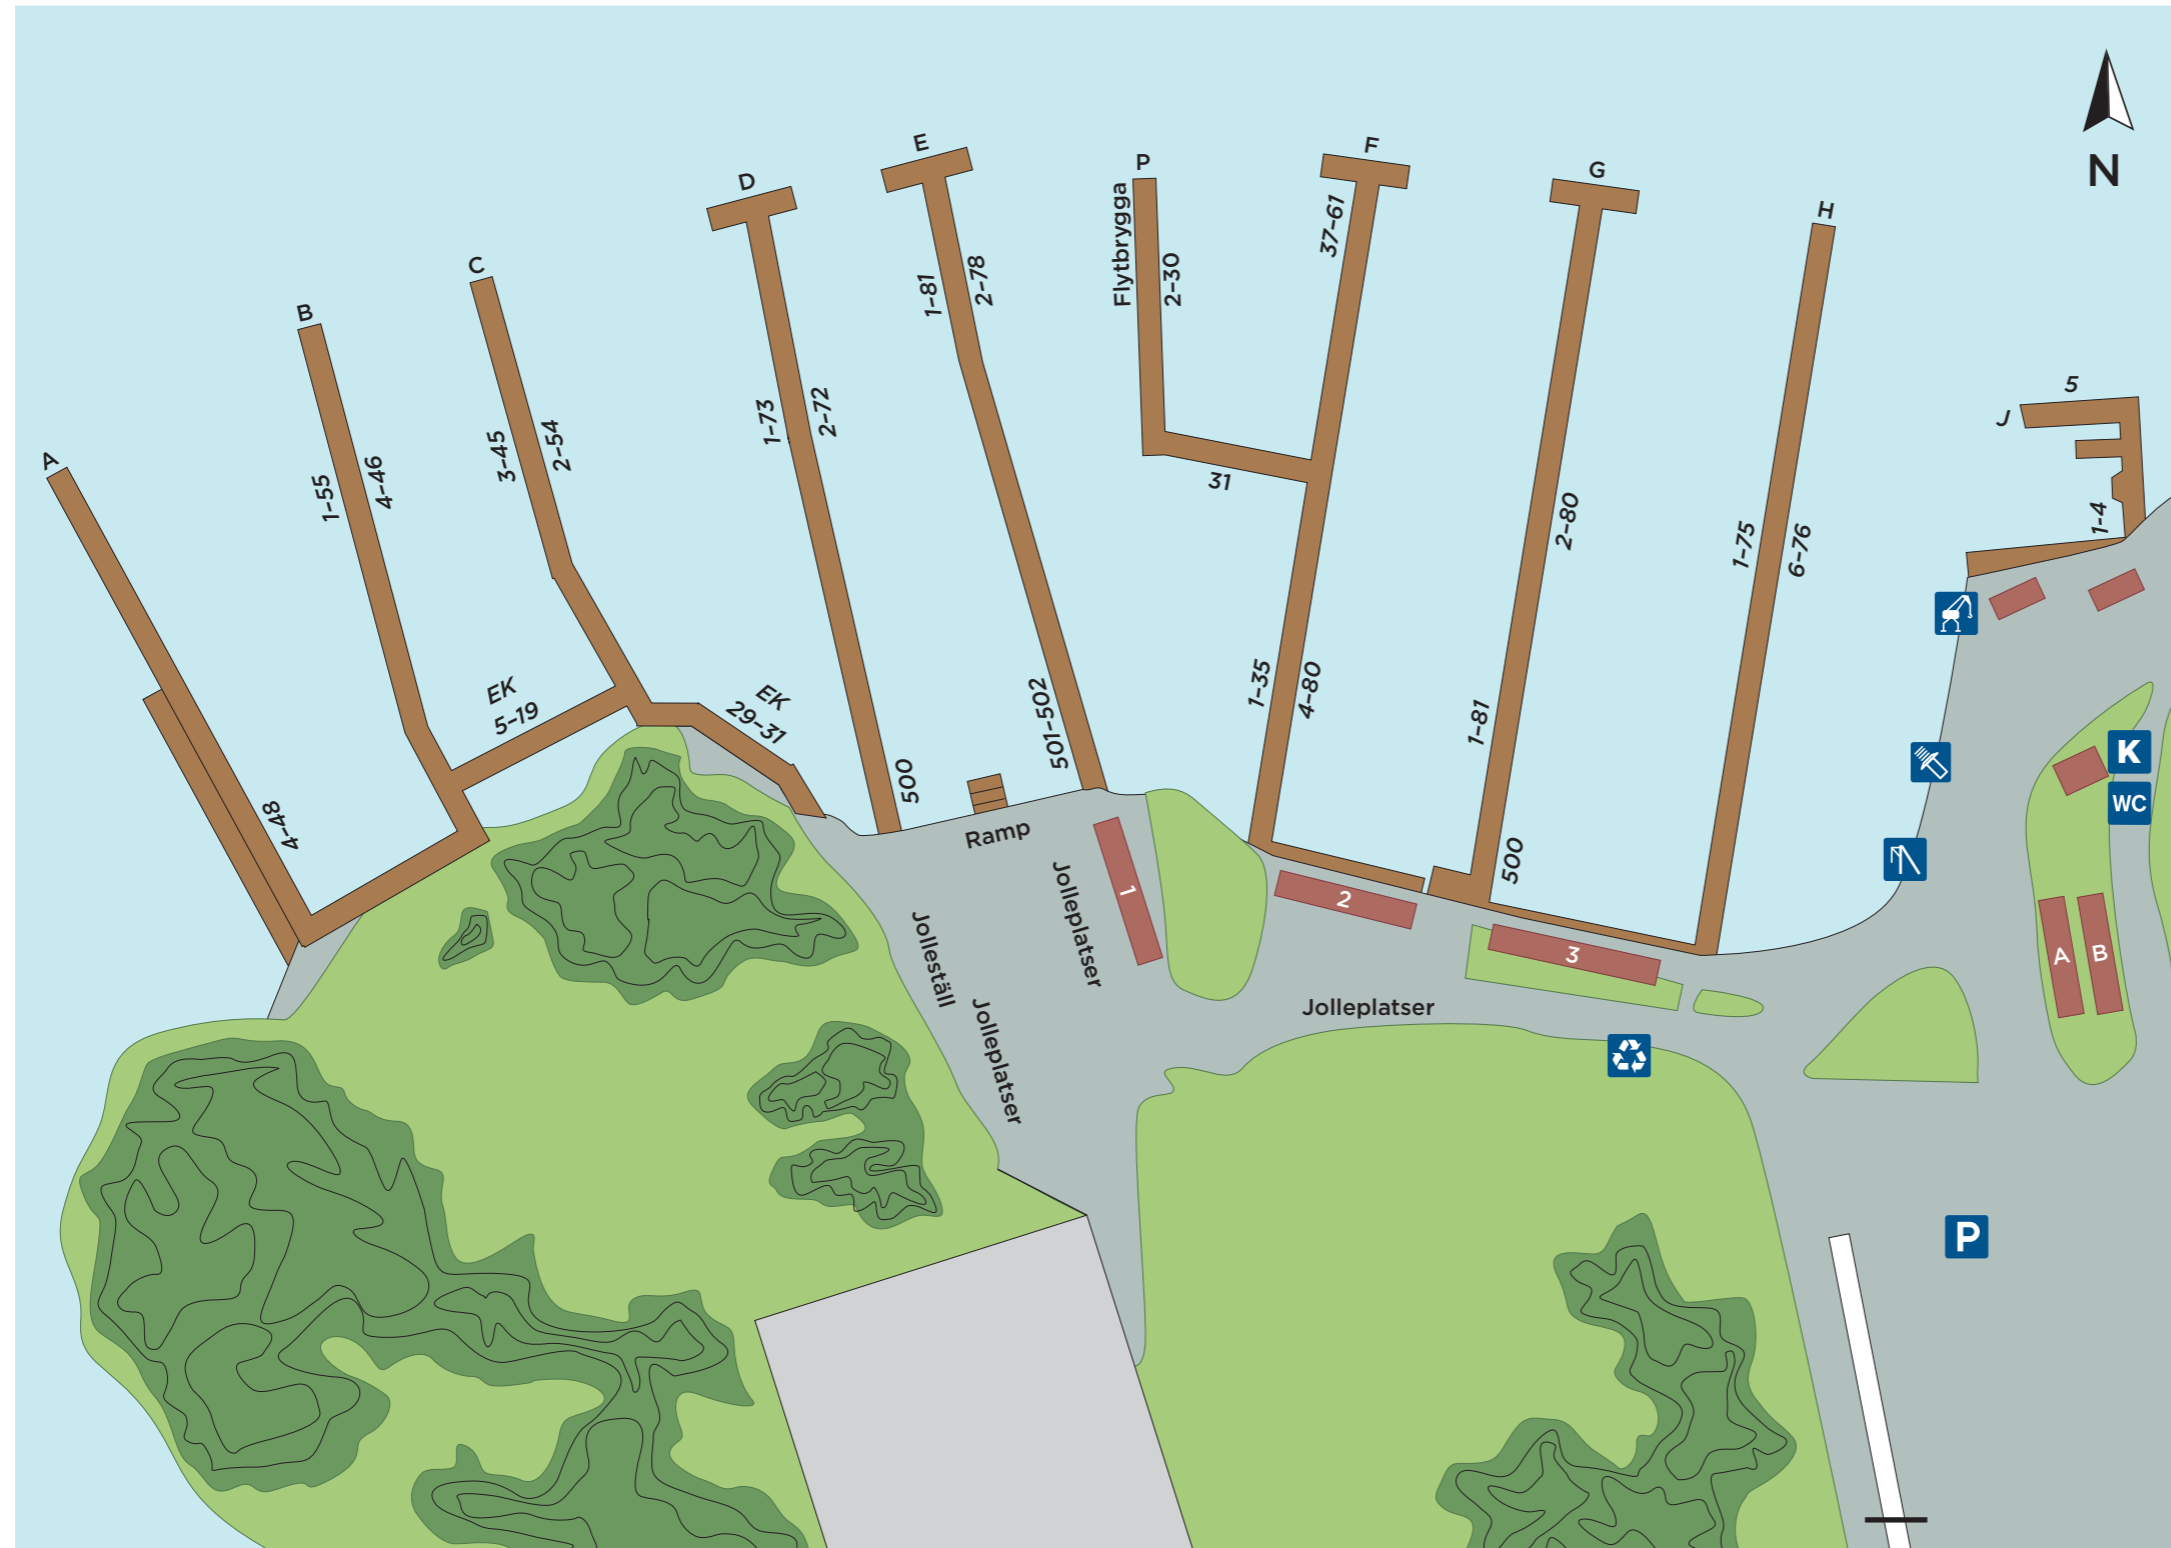

# Hamnkarta Hovås

-  Hamnkontor
-  Toalett
-  Parkering  
Båtupställingsplats vintertid
-  Miljöstation
-  Mastkran 300 kg, höjd 12 meter
-  Kran 10 ton
-  Mottagning av toalettavfall
-  Bom
- Hytter**
-  1-40
- Sjöbodar**
-  2 101-112
-  3 113-128
- Mastskjul**
-  A 15 meter
-  B 13 meter