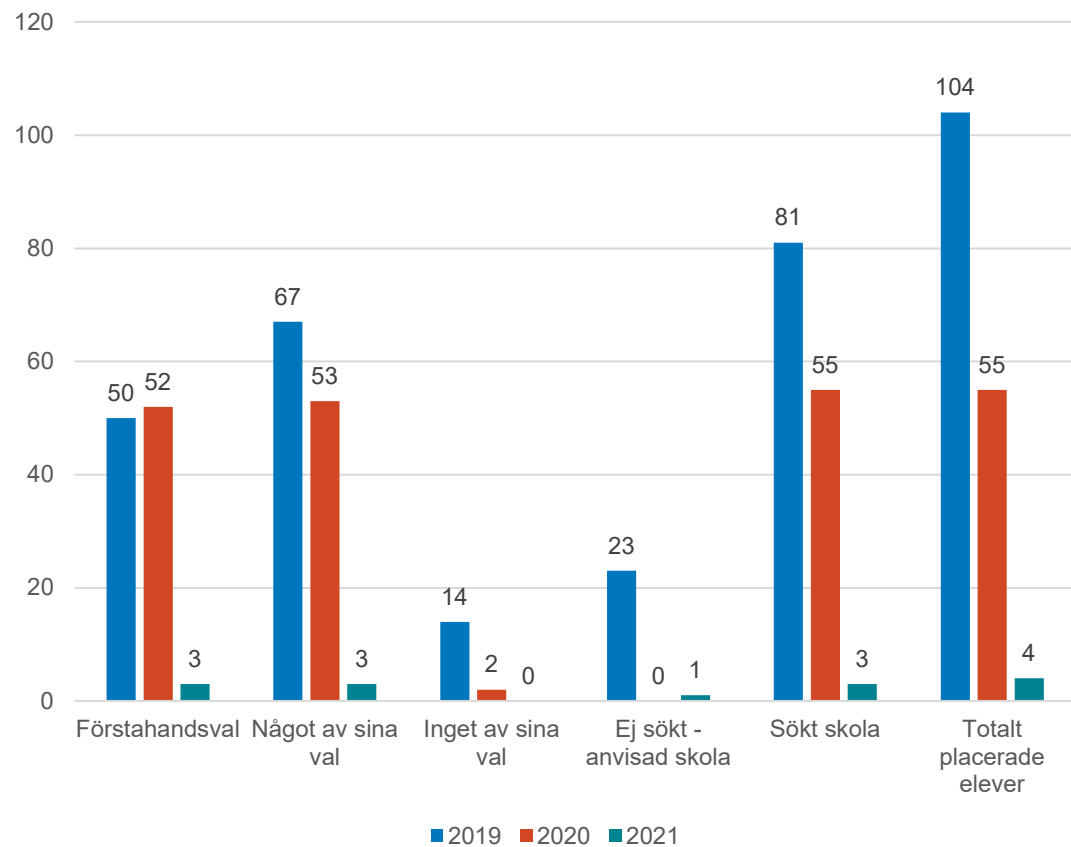

Utbildningsområde Sydväst