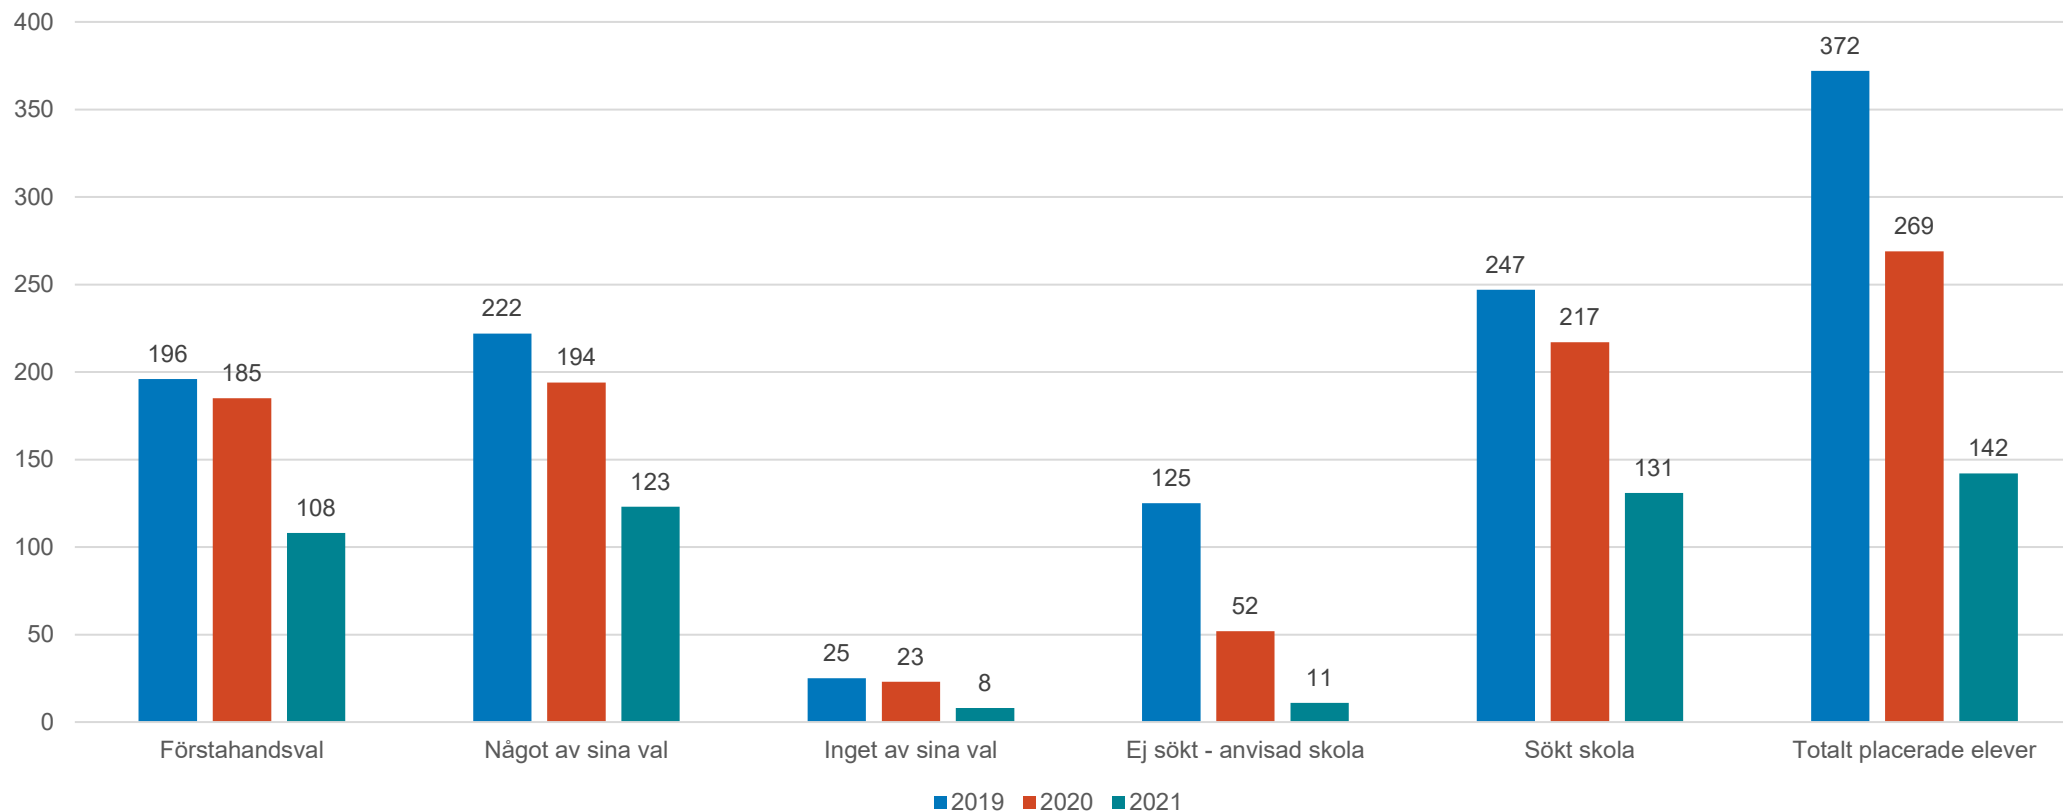

Grundskoleförvaltningen

Statistik Skolplaceringar 2021/2022

Årskurs 6

2022-01-31

Antal placerade elever i Göteborg

Andel placerade elever i Göteborg

Antal placerade elever i Göteborg Förstahandsönskemål

Andel placerade elever i Göteborg Förstahandsönskemål

Antal placerade elever i Göteborg Något av sina önskemål

Andel placerade elever i Göteborg Något av sina önskemål

Antal placerade elever i Göteborg Inget av sina önskemål

Andel placerade elever i Göteborg Inget av sina önskemål