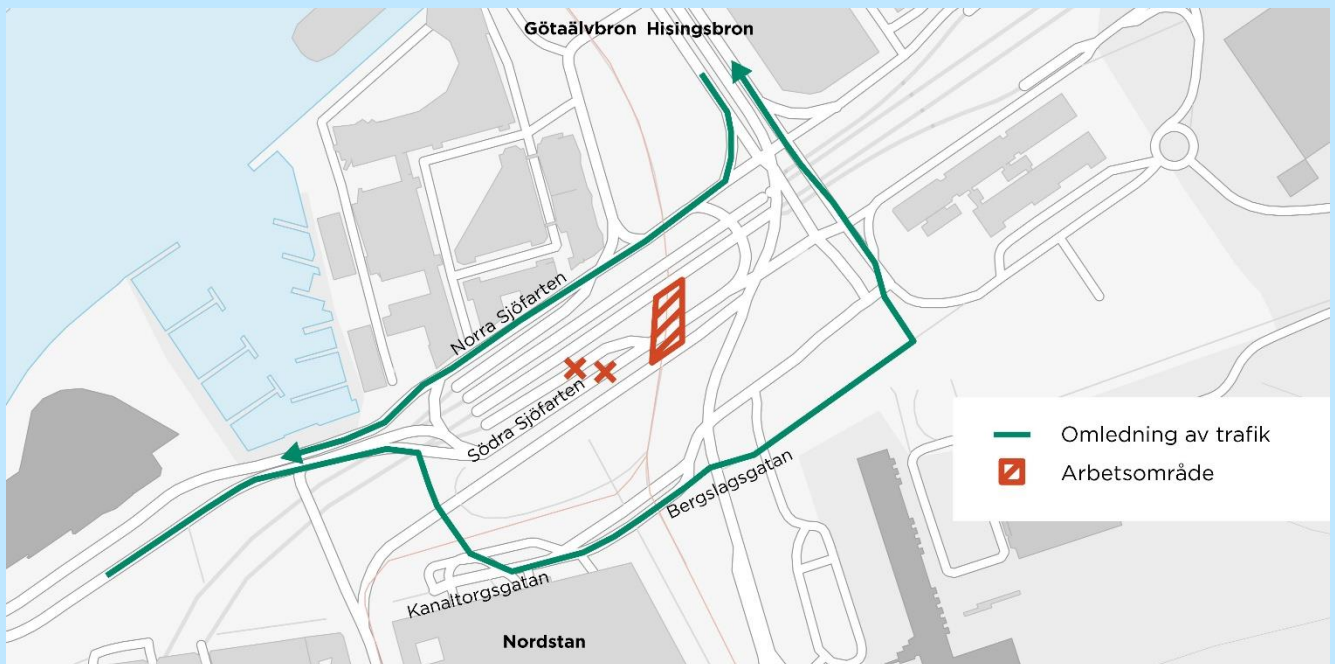

Trafikomledning: Södra Sjöfarten avstängd

25 oktober – 8 november

Mellan den 25 oktober och 8 november stängs Södra Sjöfarten av på grund av rivning av Götaälvbron. Trafiken leds om enligt karta. Gång- och cykeltrafik påverkas ej.