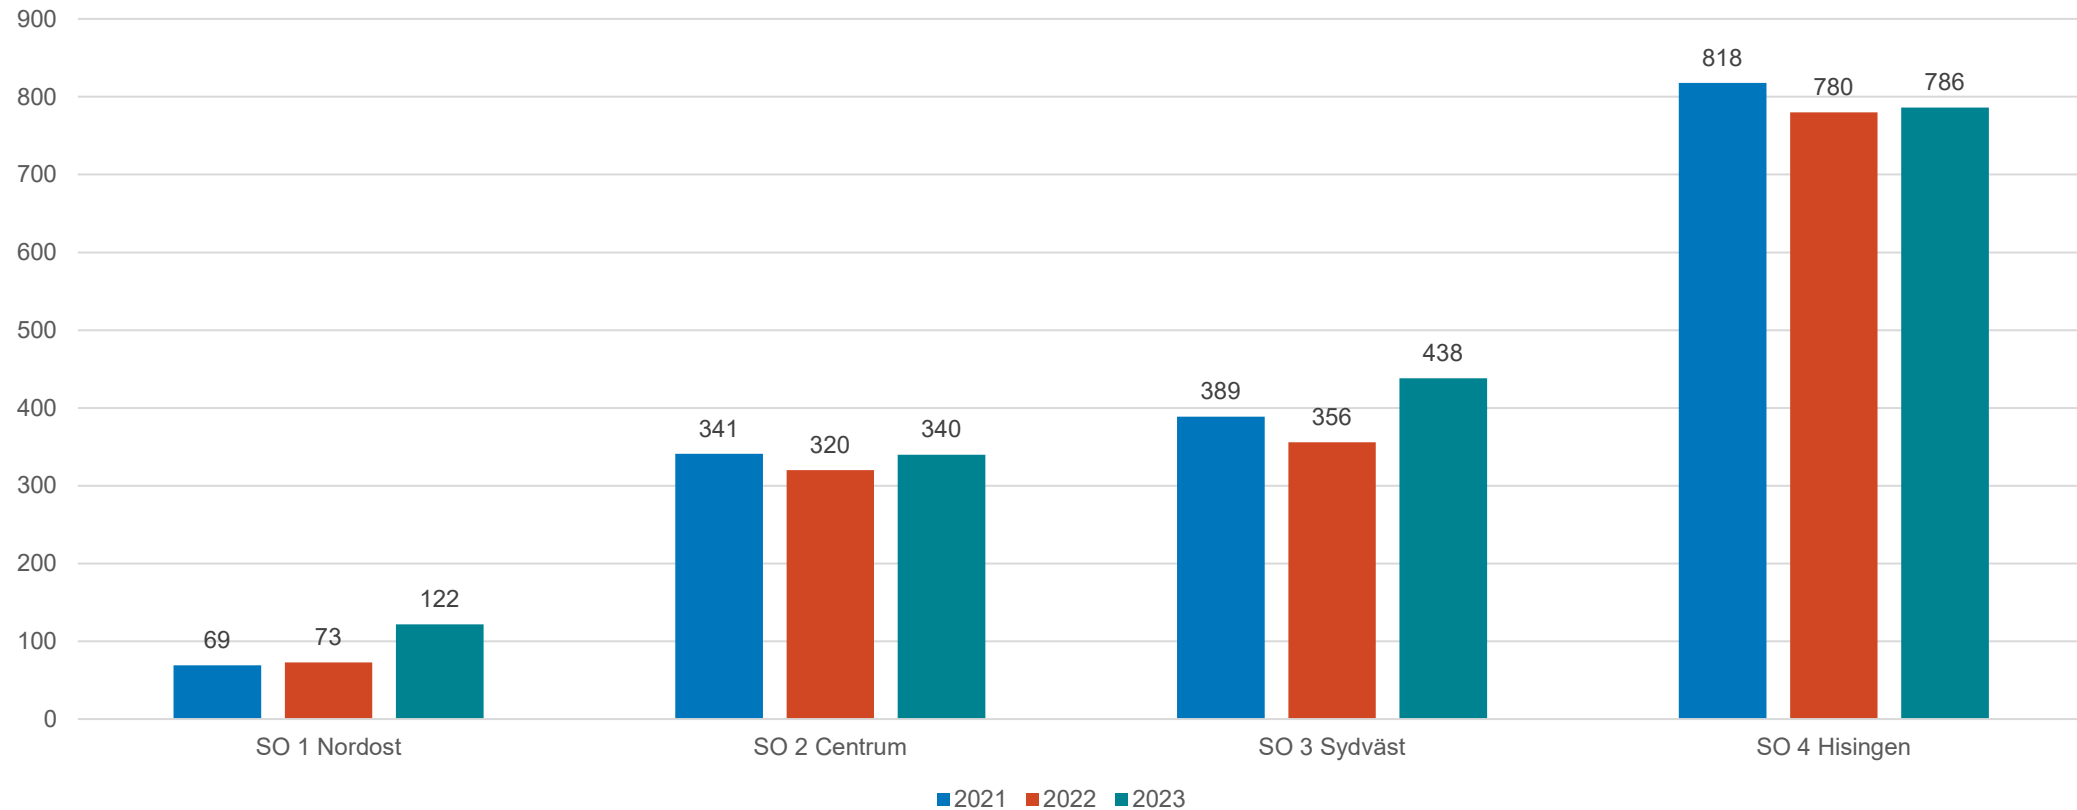

Grundskoleförvaltningen

Statistik Skolplaceringar 2023/2024

Årskurs 7

2023-03-29

Antal placerade elever i Göteborg

Andel placerade elever i Göteborg

Antal placerade elever i Göteborg

Förstahandsönskemål

Andel placerade elever i Göteborg Förstahandsönskemål

Antal placerade elever i Göteborg Något av sina önskemål

Andel placerade elever i Göteborg Något av sina önskemål

Antal placerade elever i Göteborg

Inget av sina önskemål