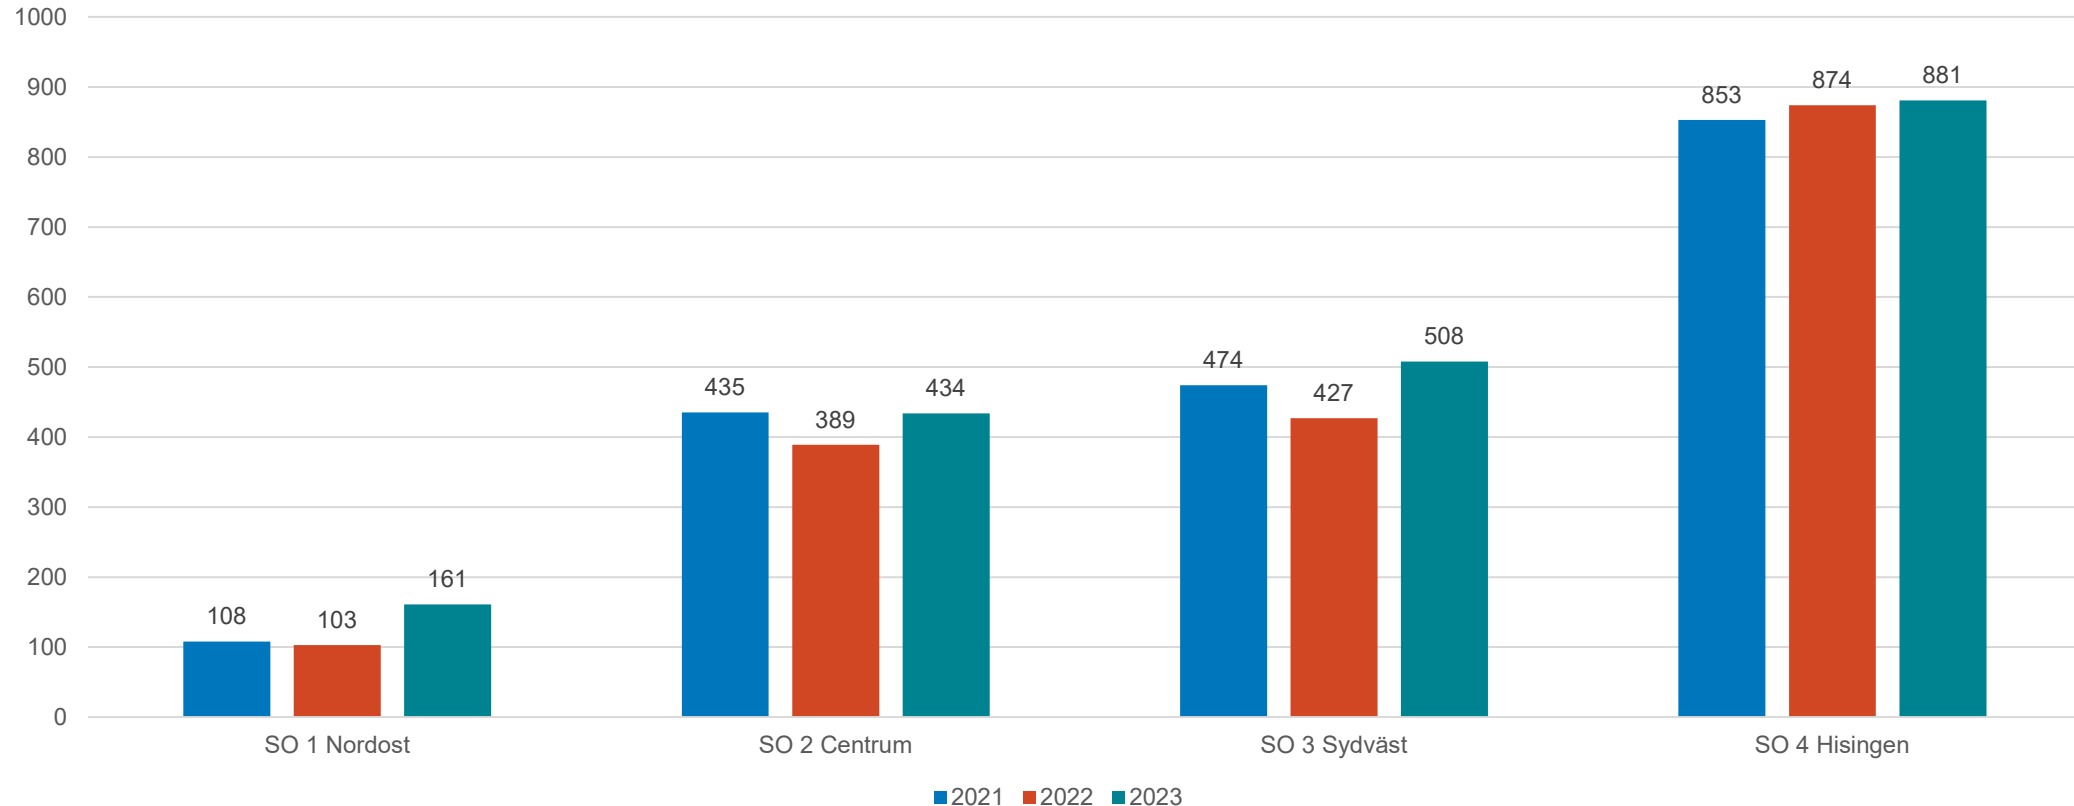

Grundskoleförvaltningen

Statistik Skolplaceringar 2023/2024

Årskurs 7

2023-03-29

Antal placerade elever i Göteborg

Andel placerade elever i Göteborg

Antal placerade elever i Göteborg

Förstahandsönskemål

Andel placerade elever i Göteborg Förstahandsönskemål

Antal placerade elever i Göteborg Något av sina önskemål

Andel placerade elever i Göteborg Något av sina önskemål

Antal placerade elever i Göteborg

Inget av sina önskemål