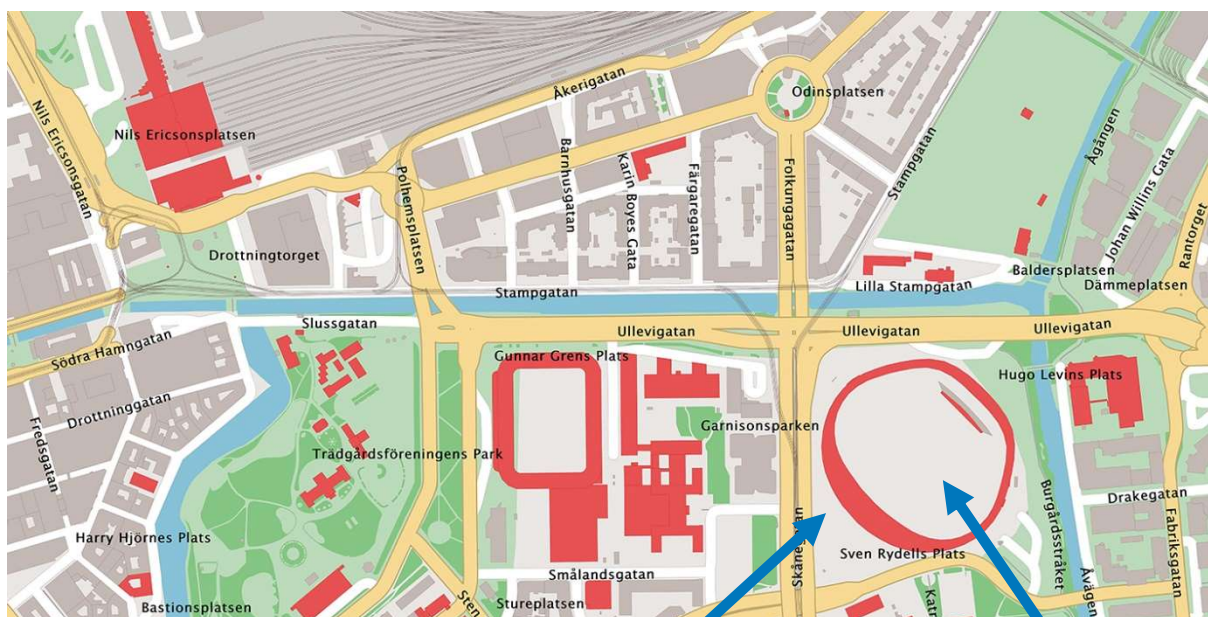

2019-12-12

Контакти

Ласкаво просимо з усіх питань звертатися до нас:

Адміністрація 031-365 47 70

Години роботи для дзвінків: понеділок - п'ятниця кІ. 8.00 - 16.00 у вівторок до 14.00

e-post: mottagningsenheten@grundskola.goteborg.se

Адреса для відвідування:

Mottagningsenheten для щойно прибувших учнів (Nya Ullevi)

Skånegatan 6

Найблища зупинка: Ullevi Södra

Години роботи:

Понеділок – П'ятниця: 8.00 - 16.00 вівторок до 14.00.

Вхід