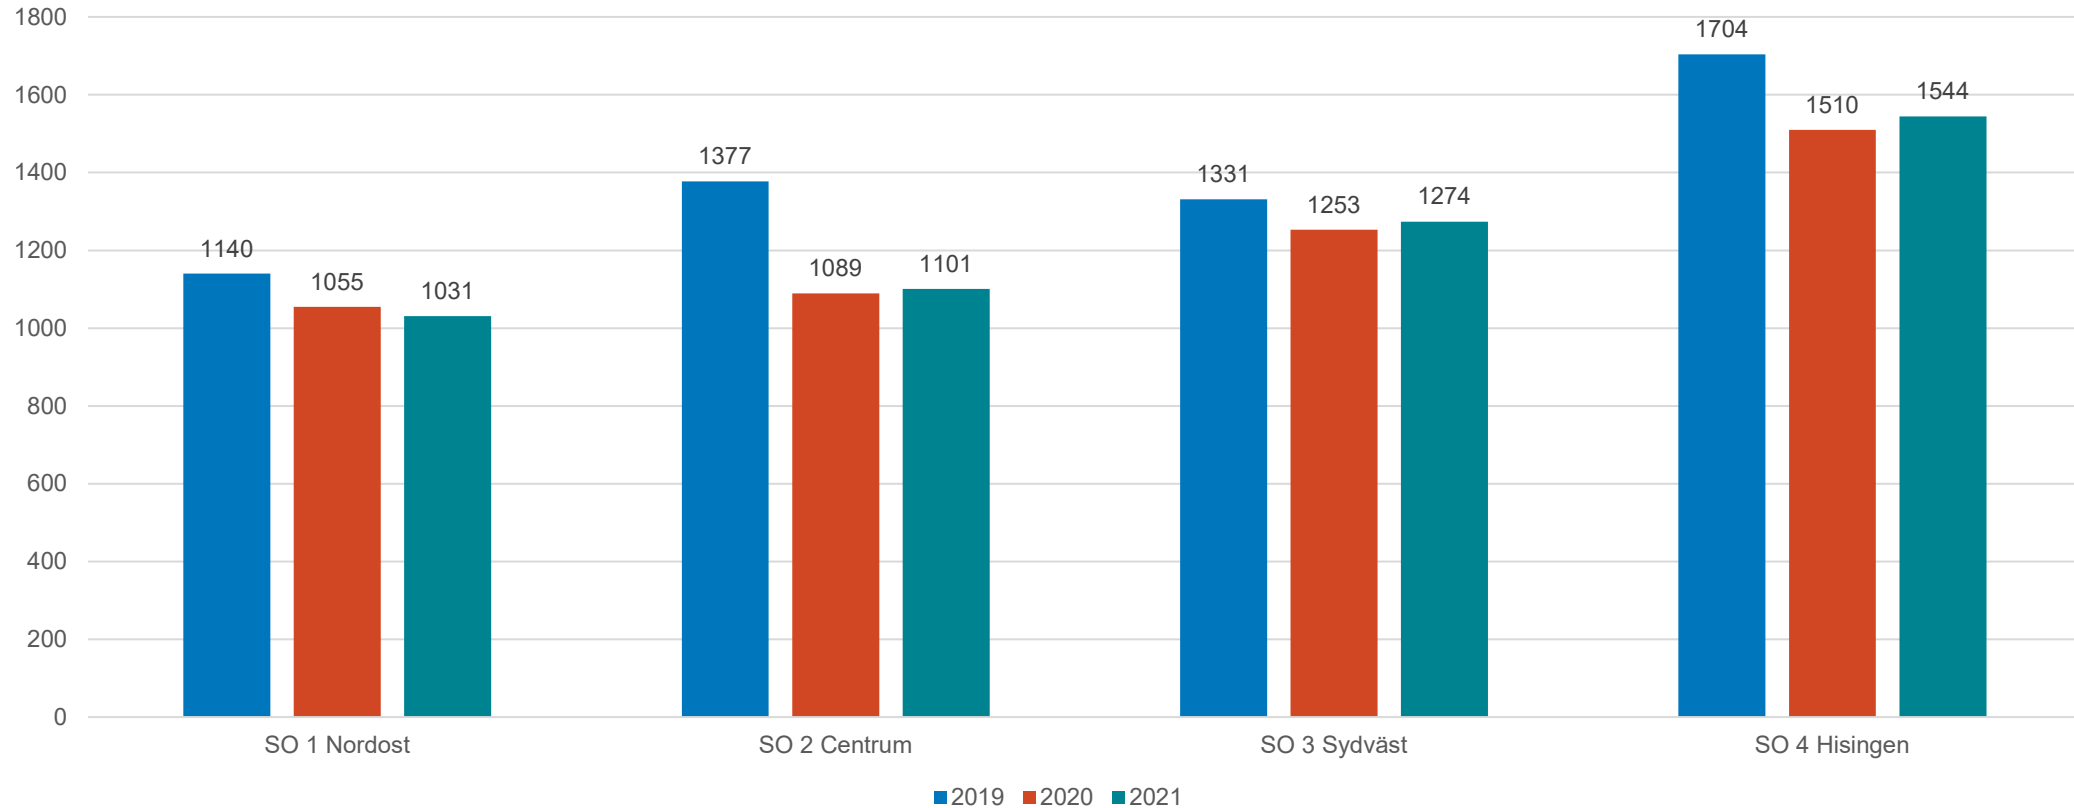

Grundskoleförvaltningen

Statistik Skolplaceringar 2021/2022

Förskoleklass

2022-01-31

Sammanfattning

Antal placerade elever i Göteborg

Andel placerade elever i Göteborg

Antal placerade elever i Göteborg Förstahandsönskemål

Andel placerade elever i Göteborg Förstahandsönskemål

Antal placerade elever i Göteborg

Något av sina önskemål

Andel placerade elever i Göteborg Något av sina önskemål

Antal placerade elever i Göteborg Inget av sina önskemål