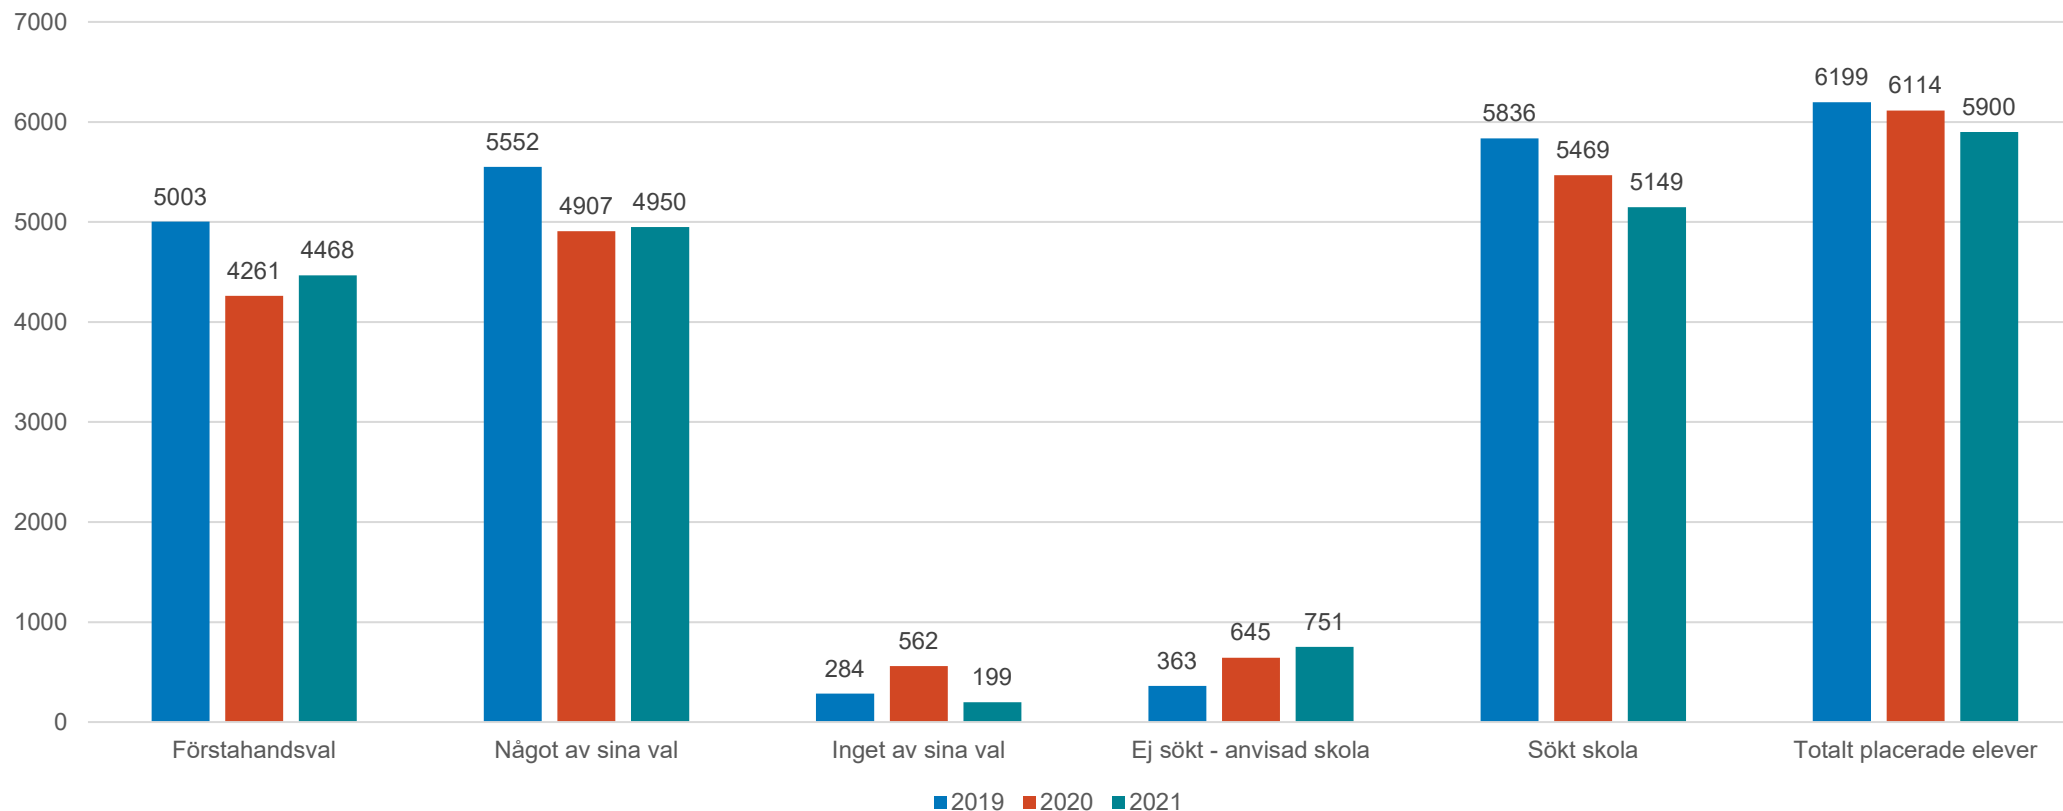

Grundskoleförvaltningen

Statistik Skolplaceringar 2021/2022

Förskoleklass

2022-01-31

Sammanfattning

Antal placerade elever i Göteborg

Andel placerade elever i Göteborg

Antal placerade elever i Göteborg Förstahandsönskemål

Andel placerade elever i Göteborg Förstahandsönskemål

Antal placerade elever i Göteborg

Något av sina önskemål

Andel placerade elever i Göteborg Något av sina önskemål

Antal placerade elever i Göteborg Inget av sina önskemål