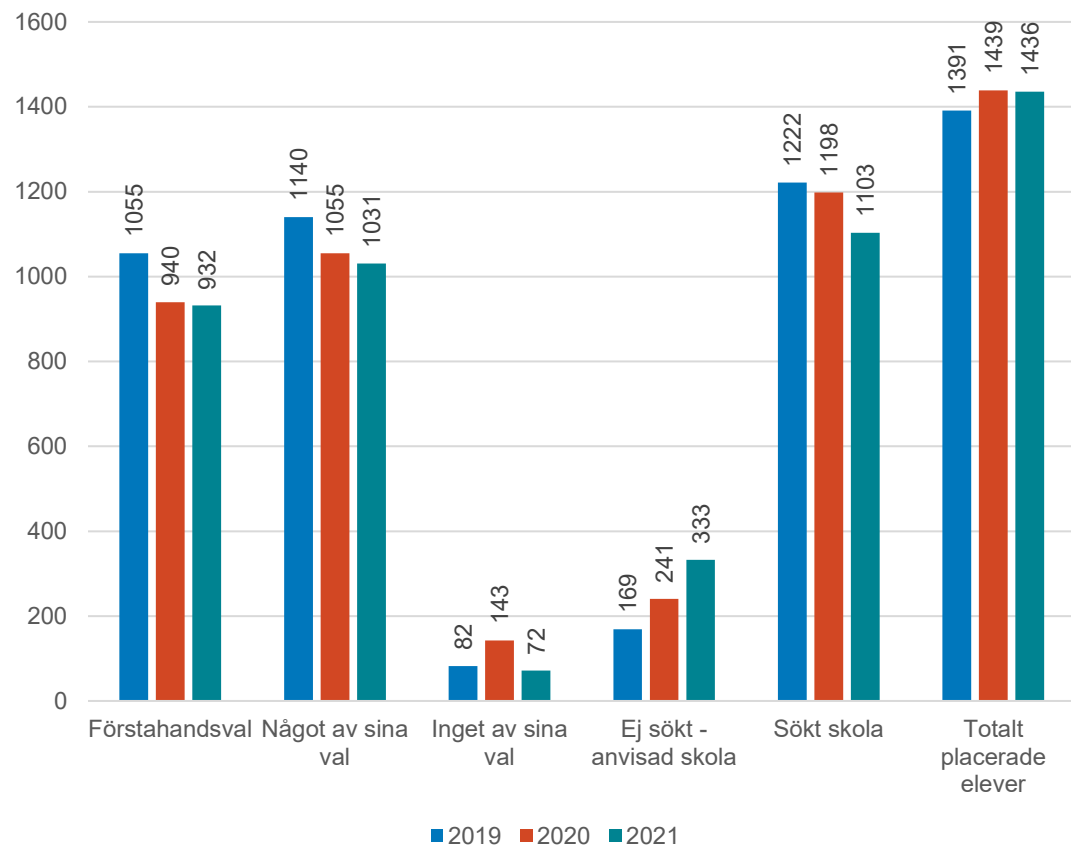

Grundskoleförvaltningen

Statistik Skolplaceringar 2021/2022

Förskoleklass

2022-01-31

Sammanfattning

Antal placerade elever i Göteborg

Andel placerade elever i Göteborg

Antal placerade elever i Göteborg Förstahandsönskemål

Andel placerade elever i Göteborg Förstahandsönskemål

Antal placerade elever i Göteborg

Något av sina önskemål

Andel placerade elever i Göteborg Något av sina önskemål

Antal placerade elever i Göteborg Inget av sina önskemål

Andel placerade elever i Göteborg Inget av sina önskemål

Utbildningsområde Nordost

Utbildningsområde Centrum

Utbildningsområde Sydväst

Utbildningsområde Hisingen

Hållbar stad – öppen för världen

Kontakt

Grundskoleförvaltningen