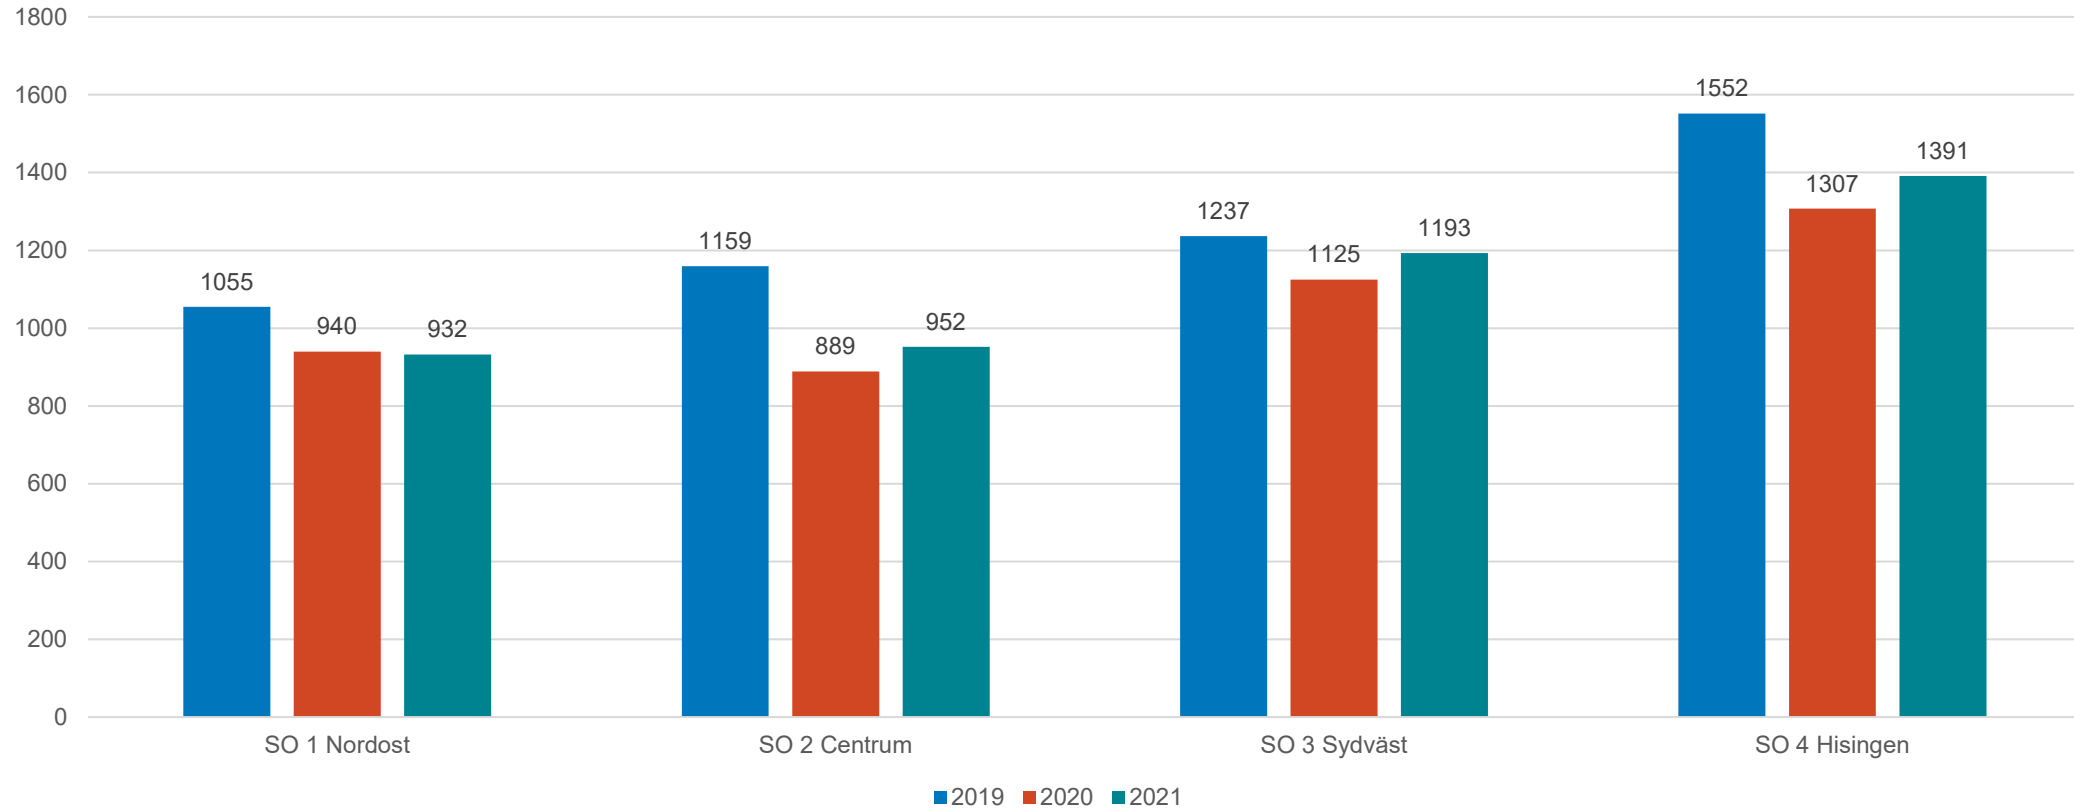

Grundskoleförvaltningen

Statistik Skolplaceringar 2021/2022

Förskoleklass

2022-01-31

Sammanfattning

Antal placerade elever i Göteborg

Andel placerade elever i Göteborg

Antal placerade elever i Göteborg Förstahandsönskemål

Andel placerade elever i Göteborg Förstahandsönskemål

Antal placerade elever i Göteborg

Något av sina önskemål

Andel placerade elever i Göteborg Något av sina önskemål

Antal placerade elever i Göteborg Inget av sina önskemål