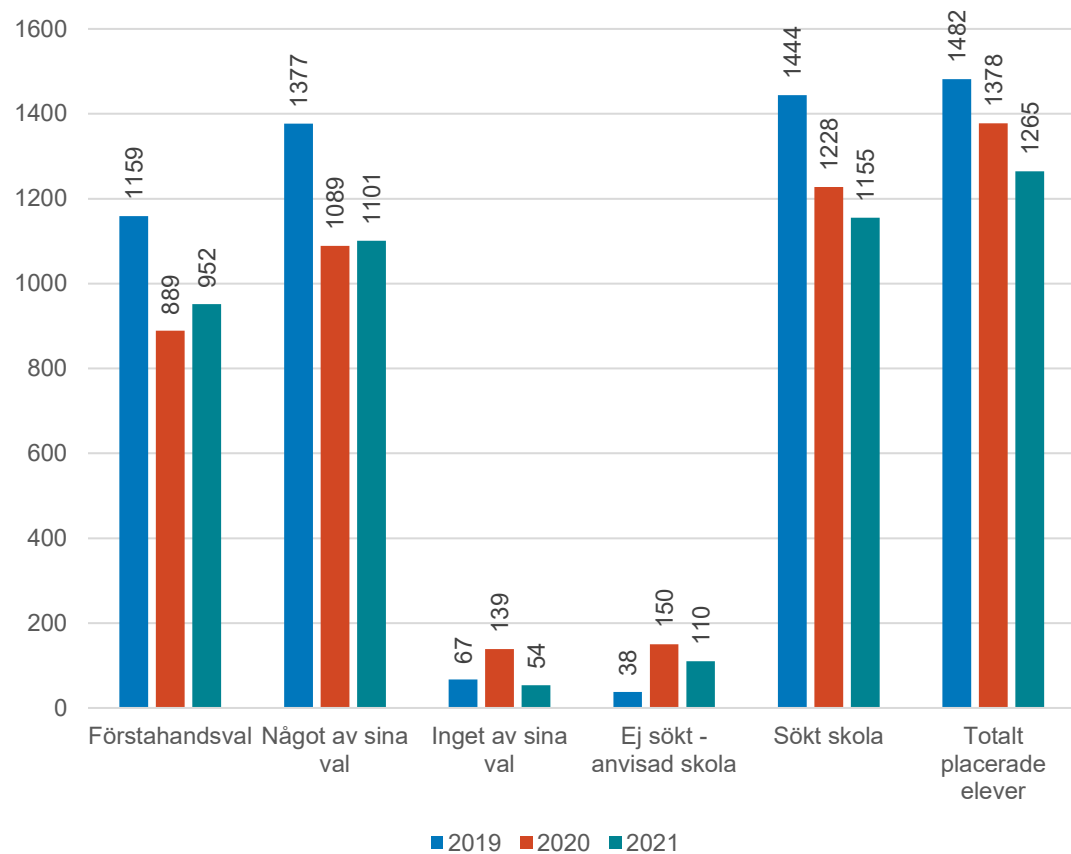

Utbildningsområde Centrum