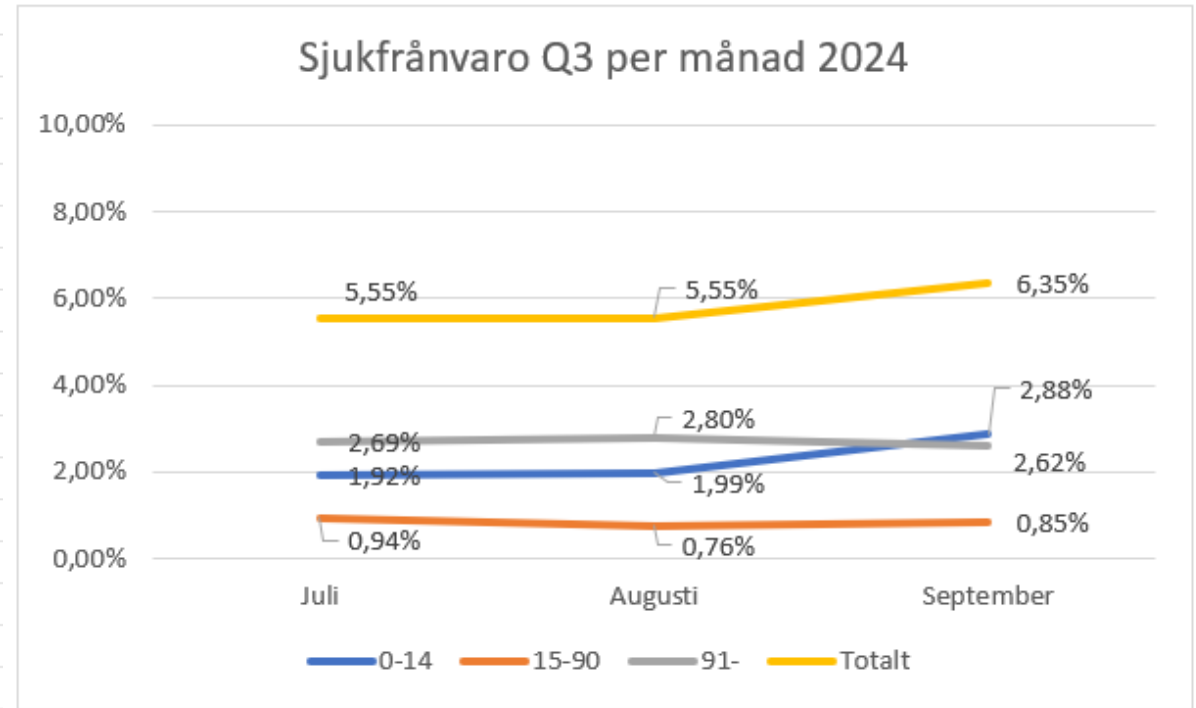

SJUKFRÅNVARO Q3 2022-2024

SJUKFRÅNVARO PER MÅNAD Q3 2023 OCH 2024

Sjukfrånvaro Q3 per månad 2023

Sjukfrånvaro Q3 per månad 2024

SJUKFRÅNVARO Q3 2022-2024 PER KÖN

Sjukfrånvaro dag 0-14, Q3 med kön

Sjukfrånvaro dag 15-90, Q3 med kön