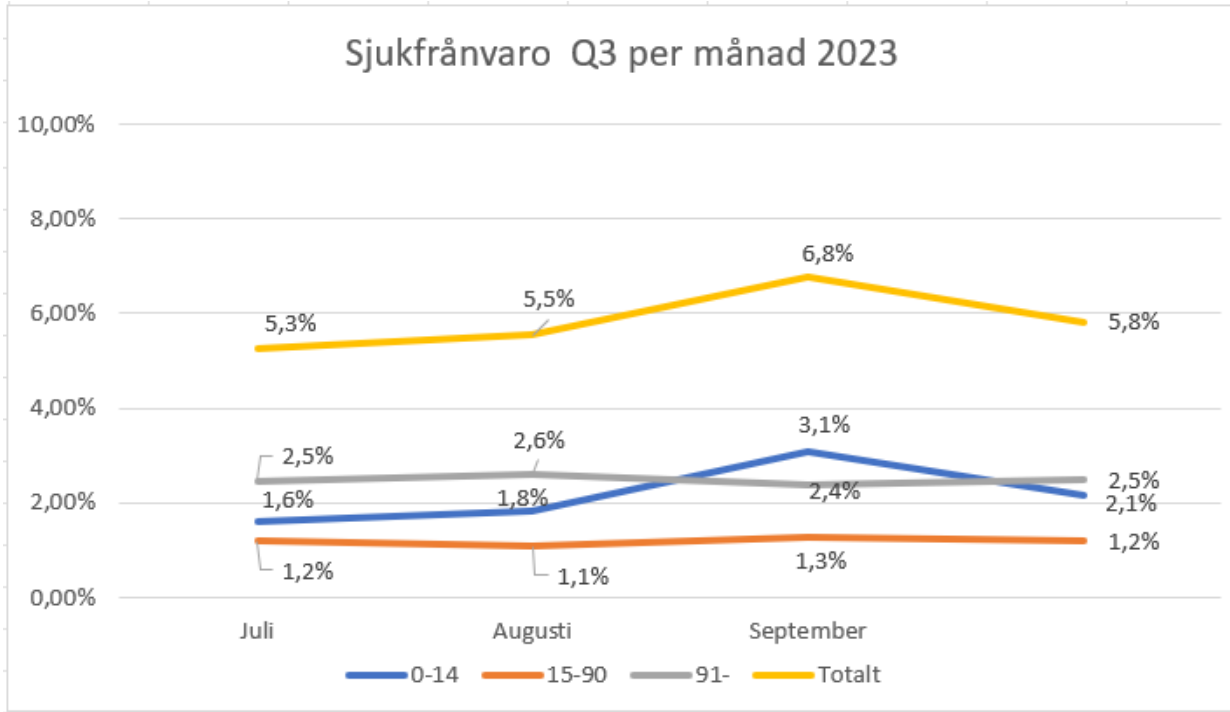

SJUKFRÅNVARO Q3 2022-2024

SJUKFRÅNVARO PER MÅNAD Q3 2023 OCH 2024

Sjukfrånvaro Q3 per månad 2023

Sjukfrånvaro Q3 per månad 2024

SJUKFRÅNVARO Q3 2022-2024 PER KÖN

Sjukfrånvaro dag 0-14, Q3 med kön

Sjukfrånvaro dag 15-90, Q3 med kön