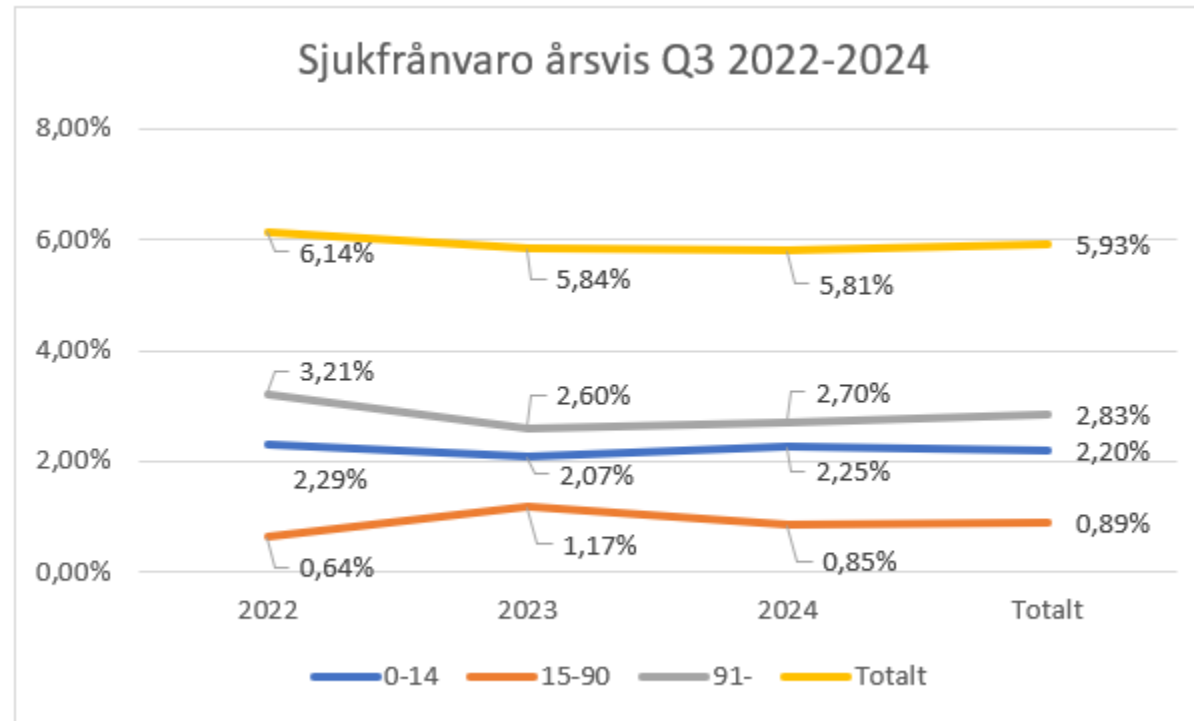

SJUKFRÅNVARO Q3 2022-2024

SJUKFRÅNVARO PER MÅNAD Q3 2023 OCH 2024

Sjukfrånvaro Q3 per månad 2023

Sjukfrånvaro Q3 per månad 2024

SJUKFRÅNVARO Q3 2022-2024 PER KÖN

Sjukfrånvaro dag 0-14, Q3 med kön

Sjukfrånvaro dag 15-90, Q3 med kön

Sjukfrånvaro dag 91-, Q3 med kön