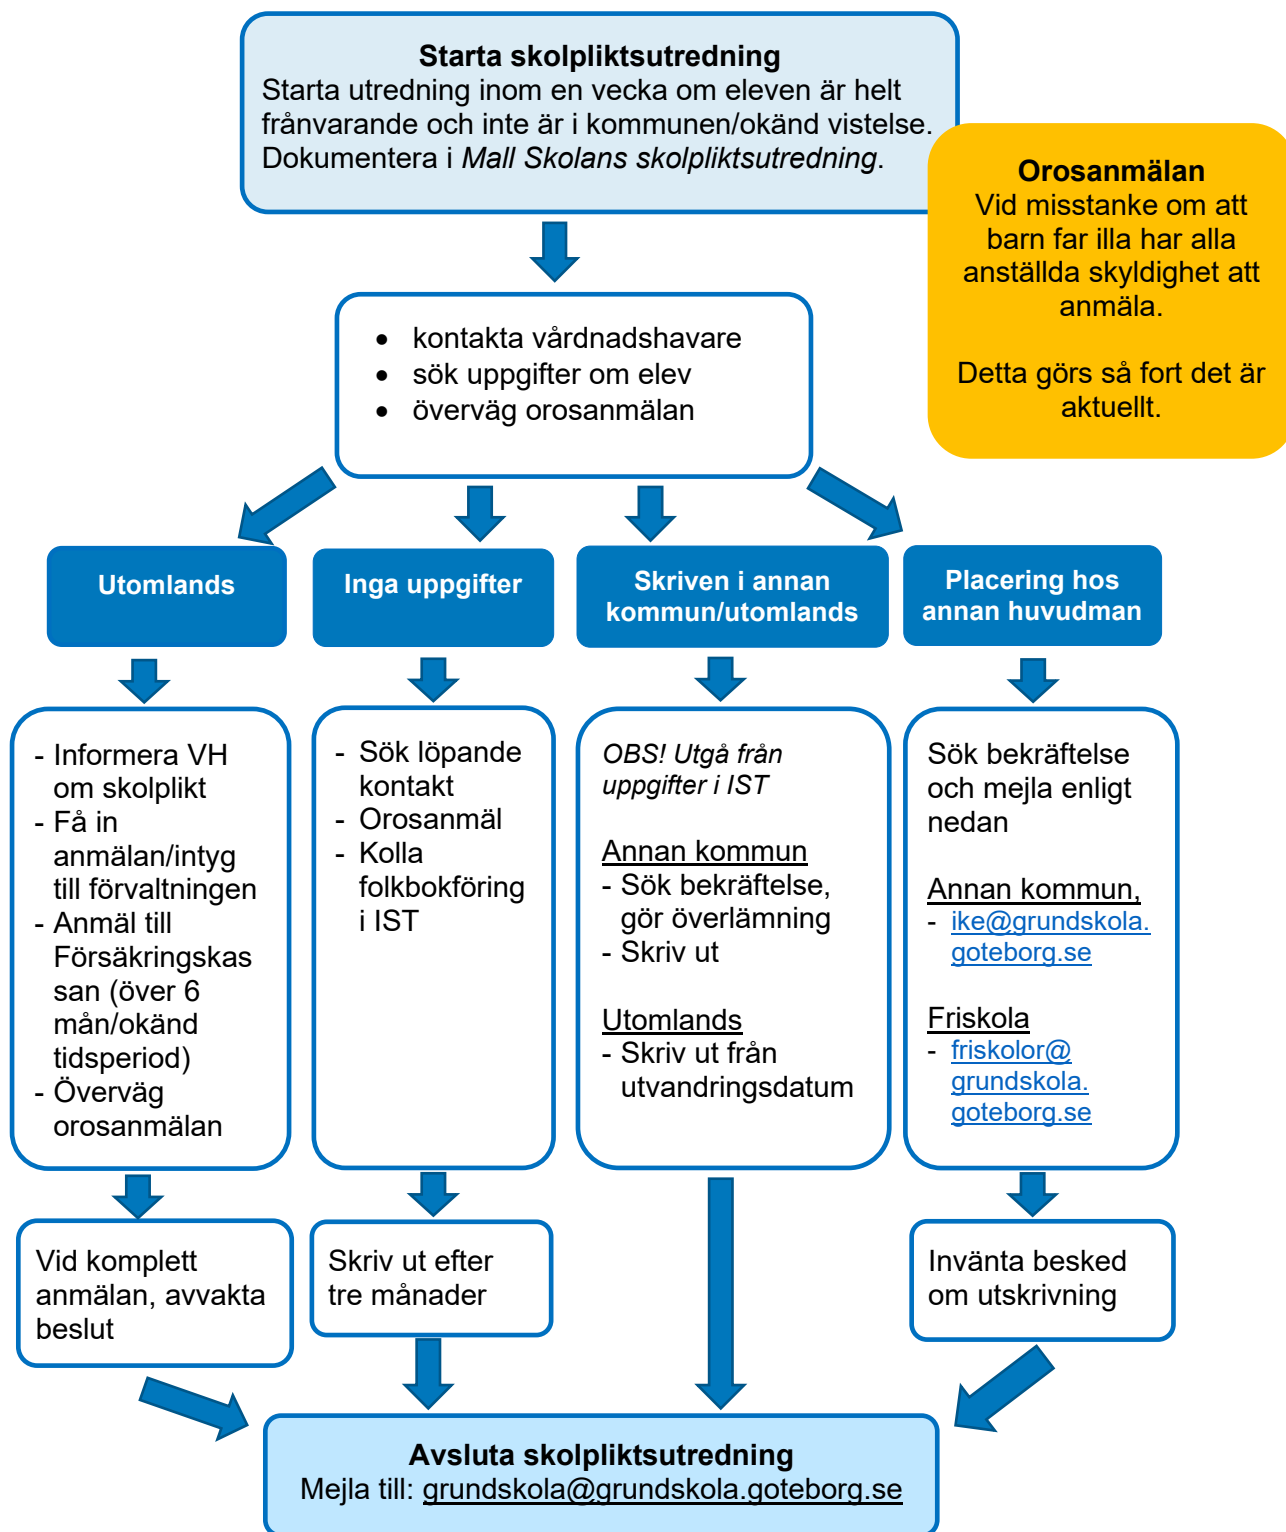

Skolans skolpliktsutredning

Frågor?

Se Anvisning för skolans skolpliktsutredning.
Mejla skolplikt@grundskola.goteborg.se