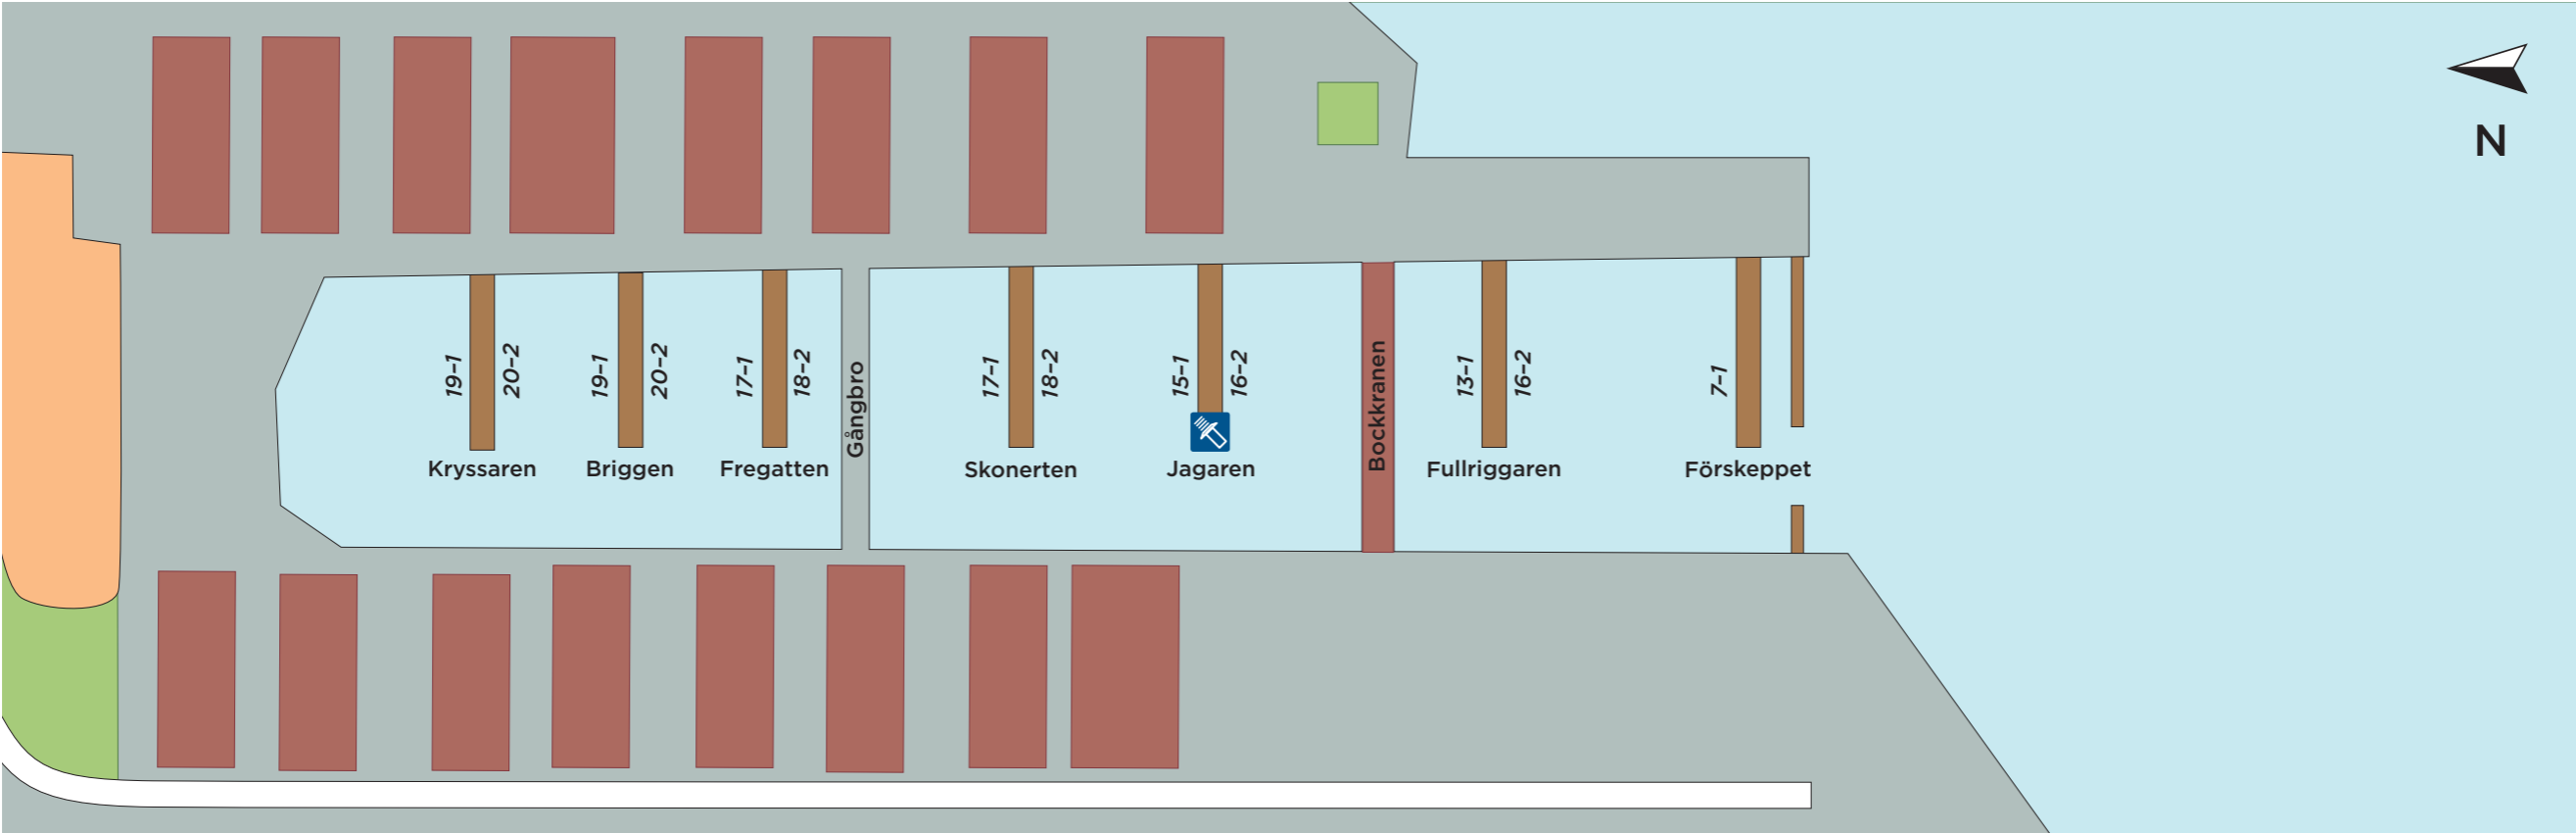

Hamnkarta Eriksberg

Göteborgs Stad 220408-001-770

 Mottagning av toalettavfall