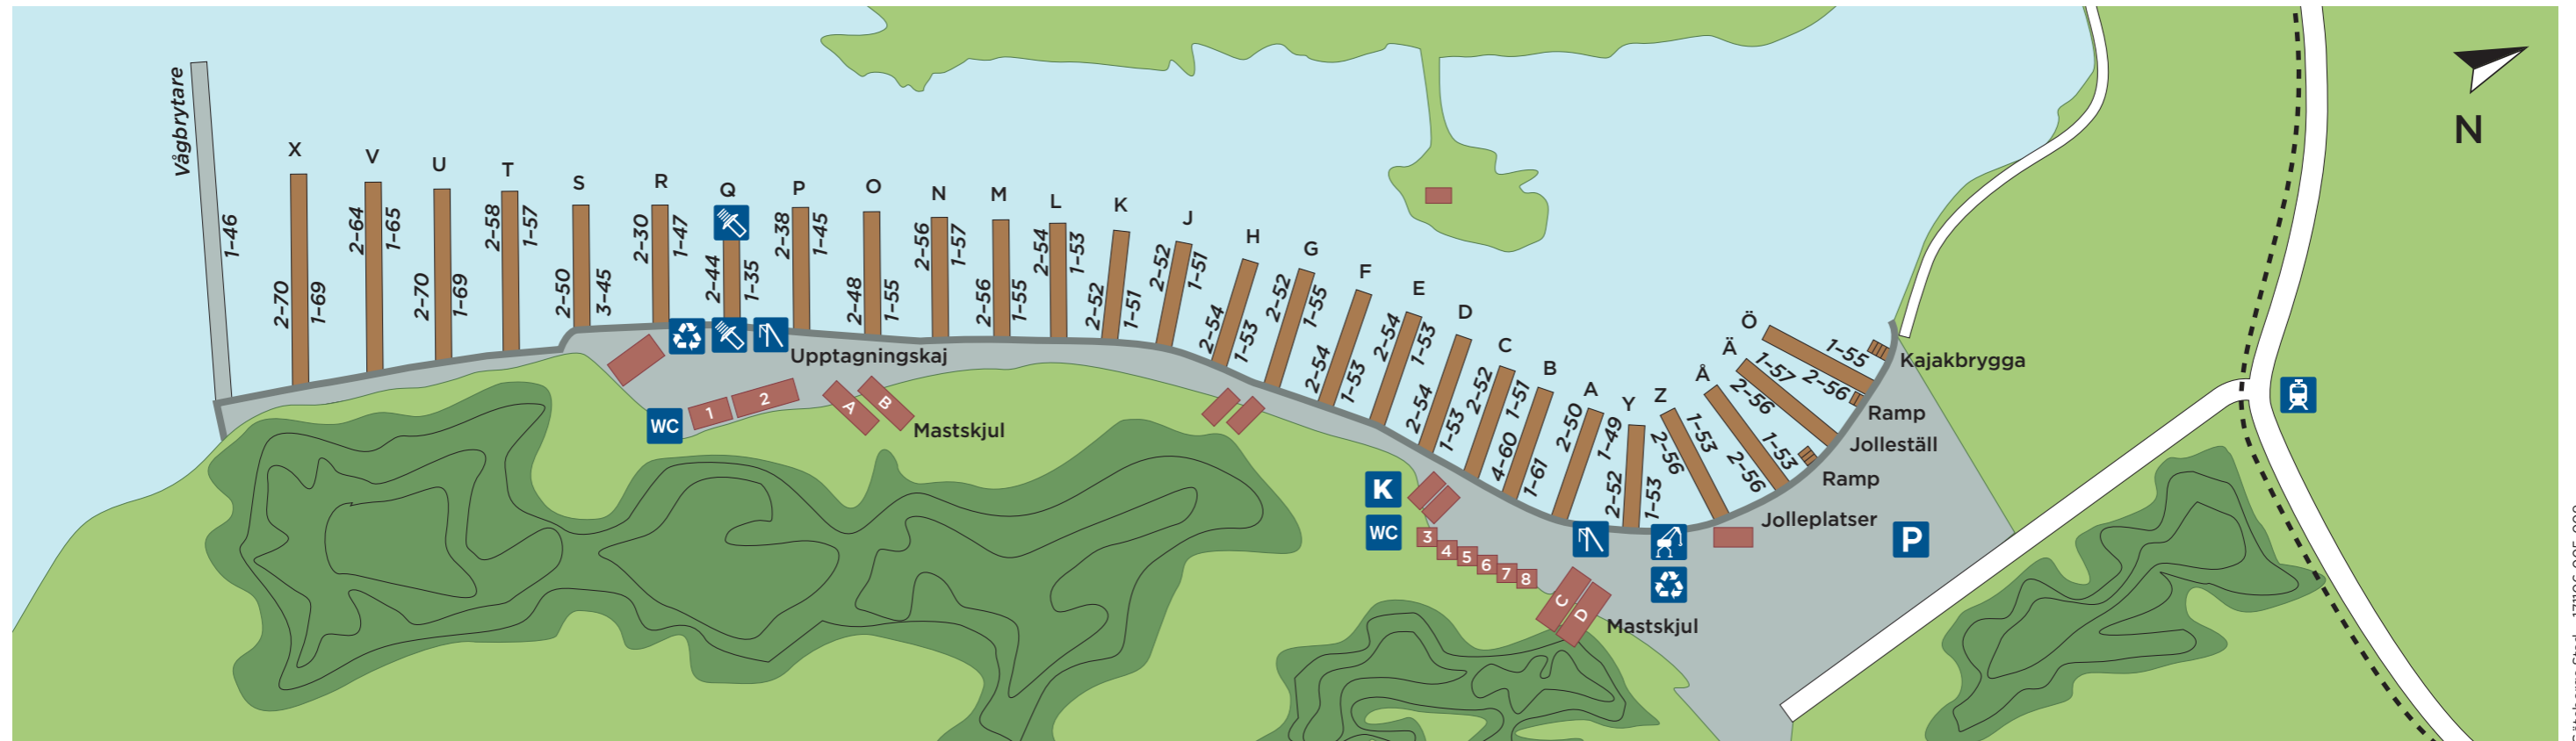

Hamnkarta Hinsholmskilen

Spårvagnsspår

Hamnkontor

Spårvagnshållplats

Toalett

Mottagning av toalettavfall

Parkering
Båtuppställningsplats vintertid

Mastkran 300 kg, 18 meter

Hamnkran 16 ton

Miljöstationer

Hytter

1 Västsida 253-263
Östsida 235-252

2 Västsida 217-234, 287, 290
Östsida 273-286

3 Västsida 1-18
Östsida 19-36

4 Västsida 37-54
Östsida 55-72

5 Västsida 73-90
Östsida 91-108

6 Västsida 109-126
Östsida 127-144

7 Västsida 145-162
Östsida 163-180

8 Västsida 181-198
Östsida 199-216

Mastskjul

A Max 15 meter

B Max 19 meter

C Max 17 meter

D Max 13 meter