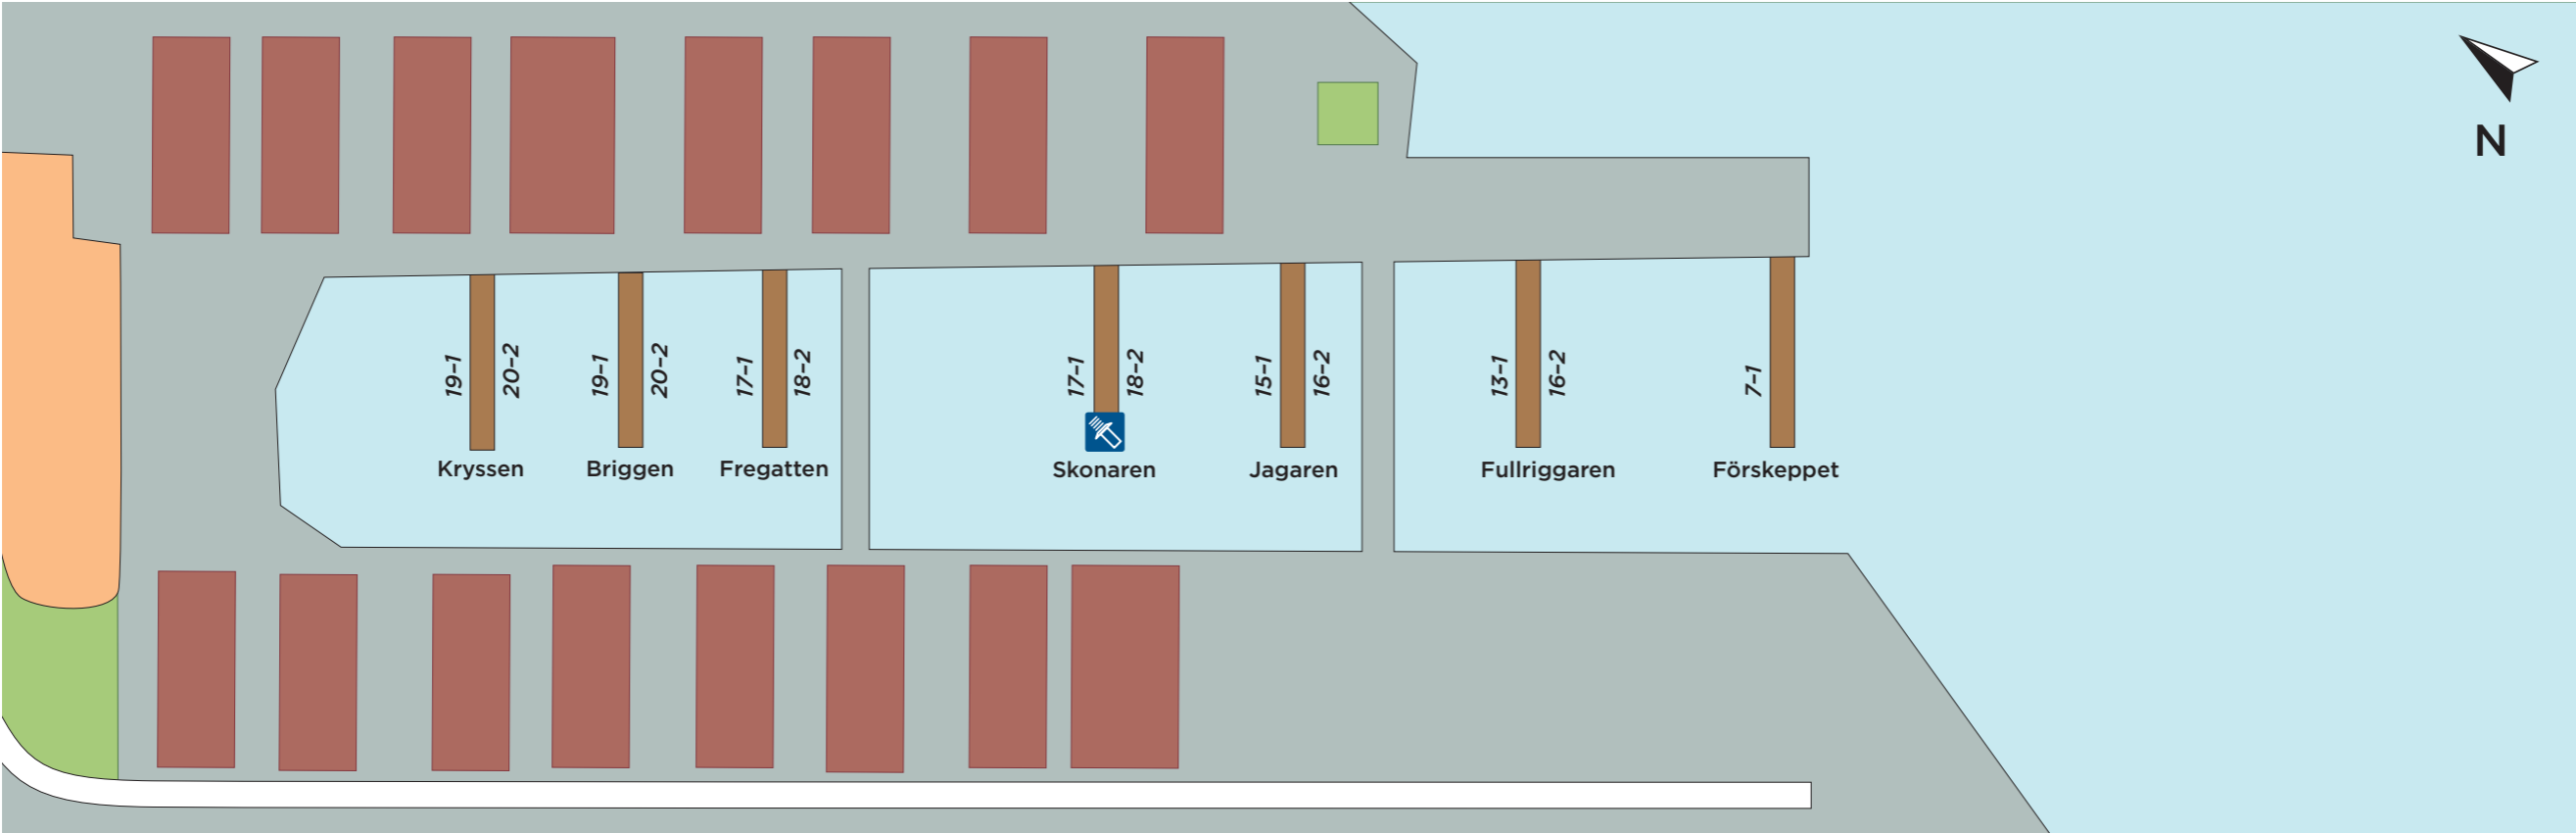

Hamnkarta Eriksberg

Göteborgs Stad 171106-005-009

 Mottagning av toalettavfall