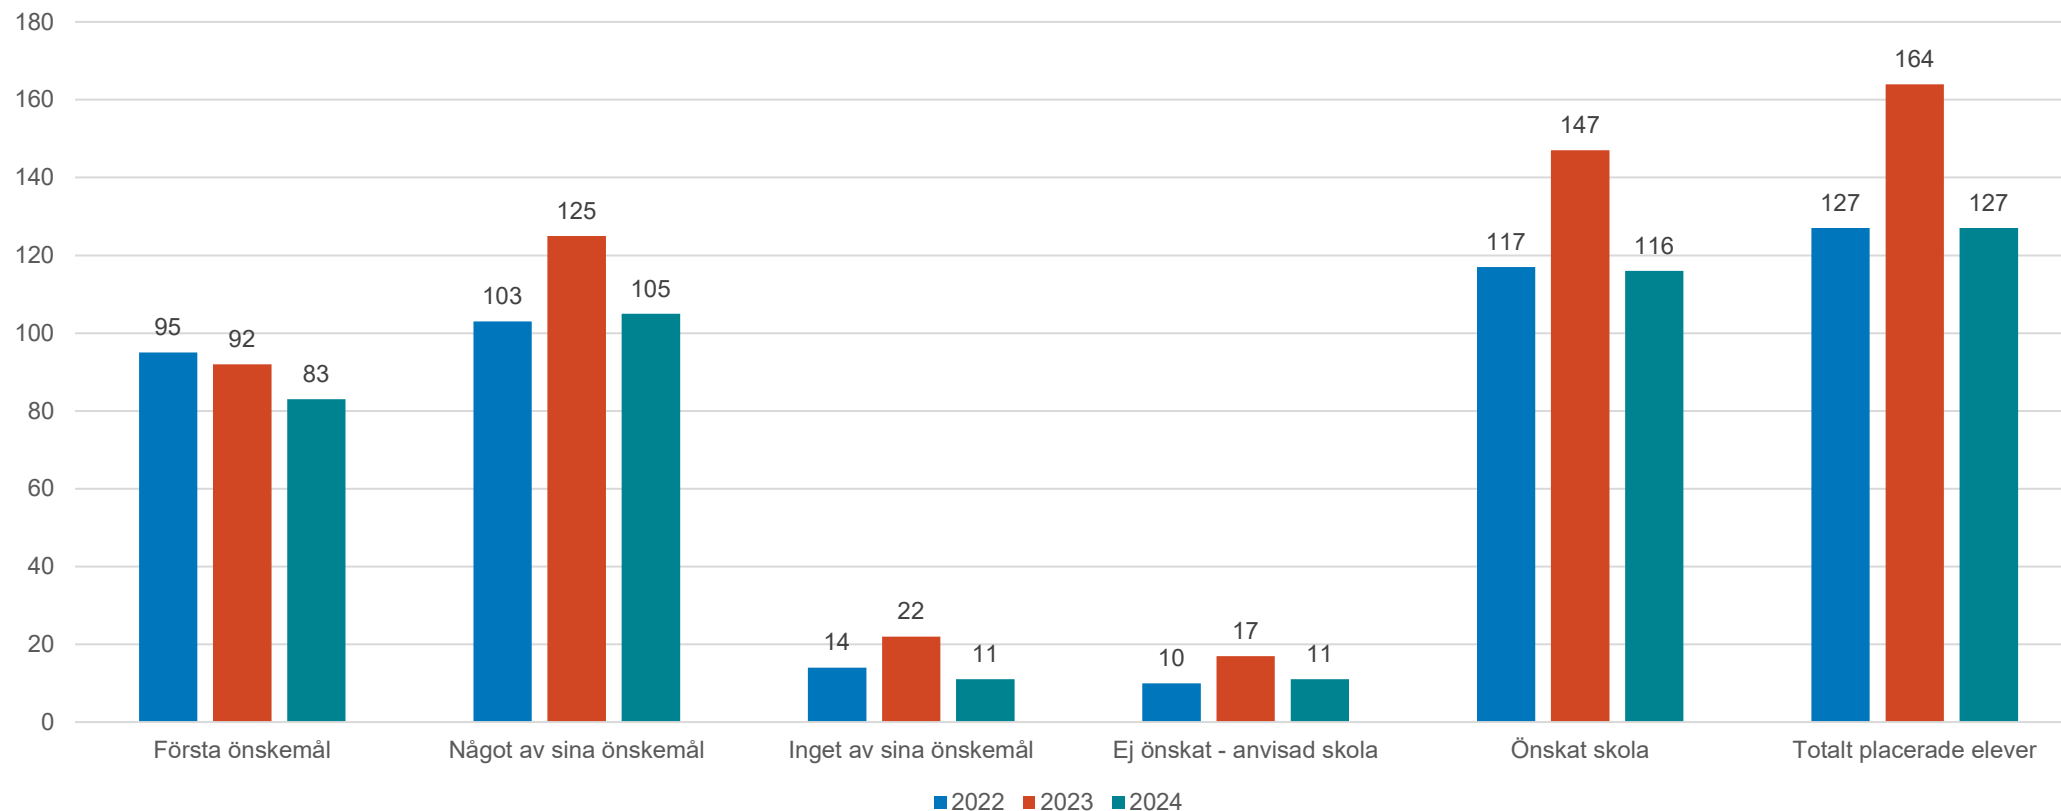

Grundskoleförvaltningen

Statistik Skolplaceringar 2024/2025

Årskurs 6

2024-03-20

Antal placerade elever i Göteborg

Andel placerade elever i Göteborg

Antal placerade elever i Göteborg Förstahandsönskemål

Andel placerade elever i Göteborg Förstahandsönskemål

Antal placerade elever i Göteborg Något av sina önskemål

Andel placerade elever i Göteborg Något av sina önskemål

Antal placerade elever i Göteborg

Inget av sina önskemål

Andel placerade elever i Göteborg Inget av sina önskemål