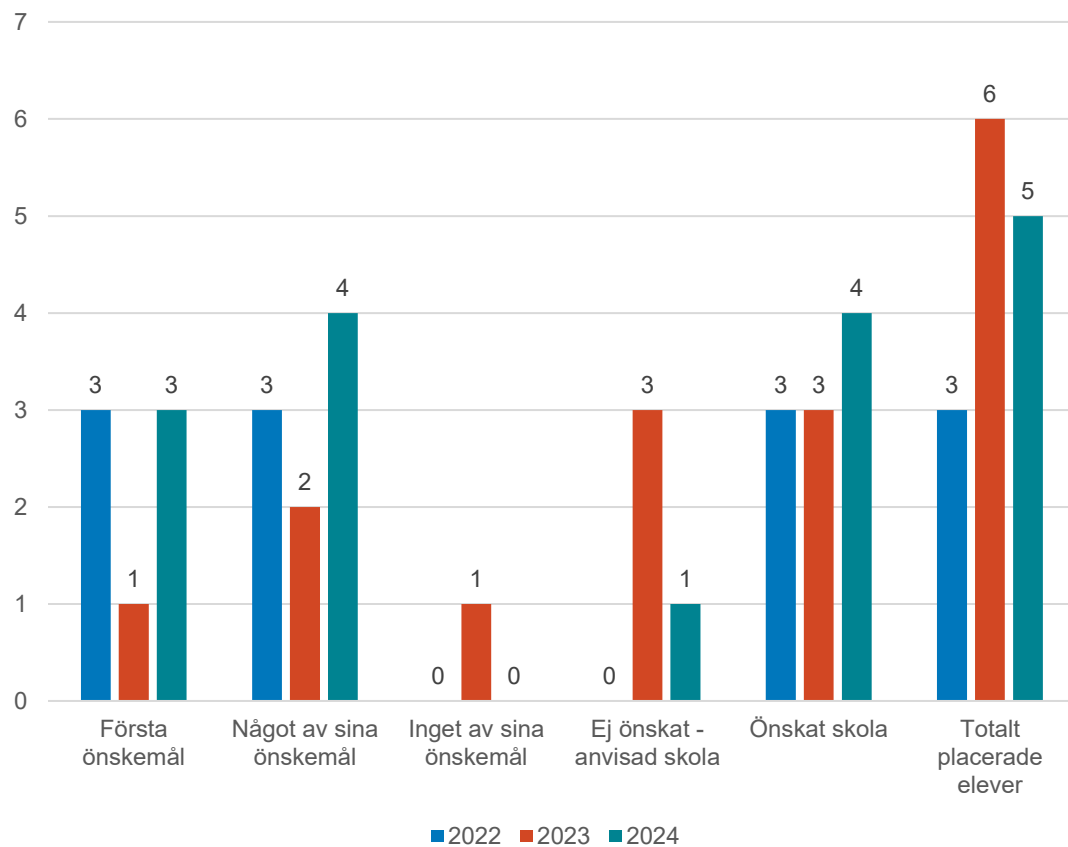

Stadsområde Sydväst