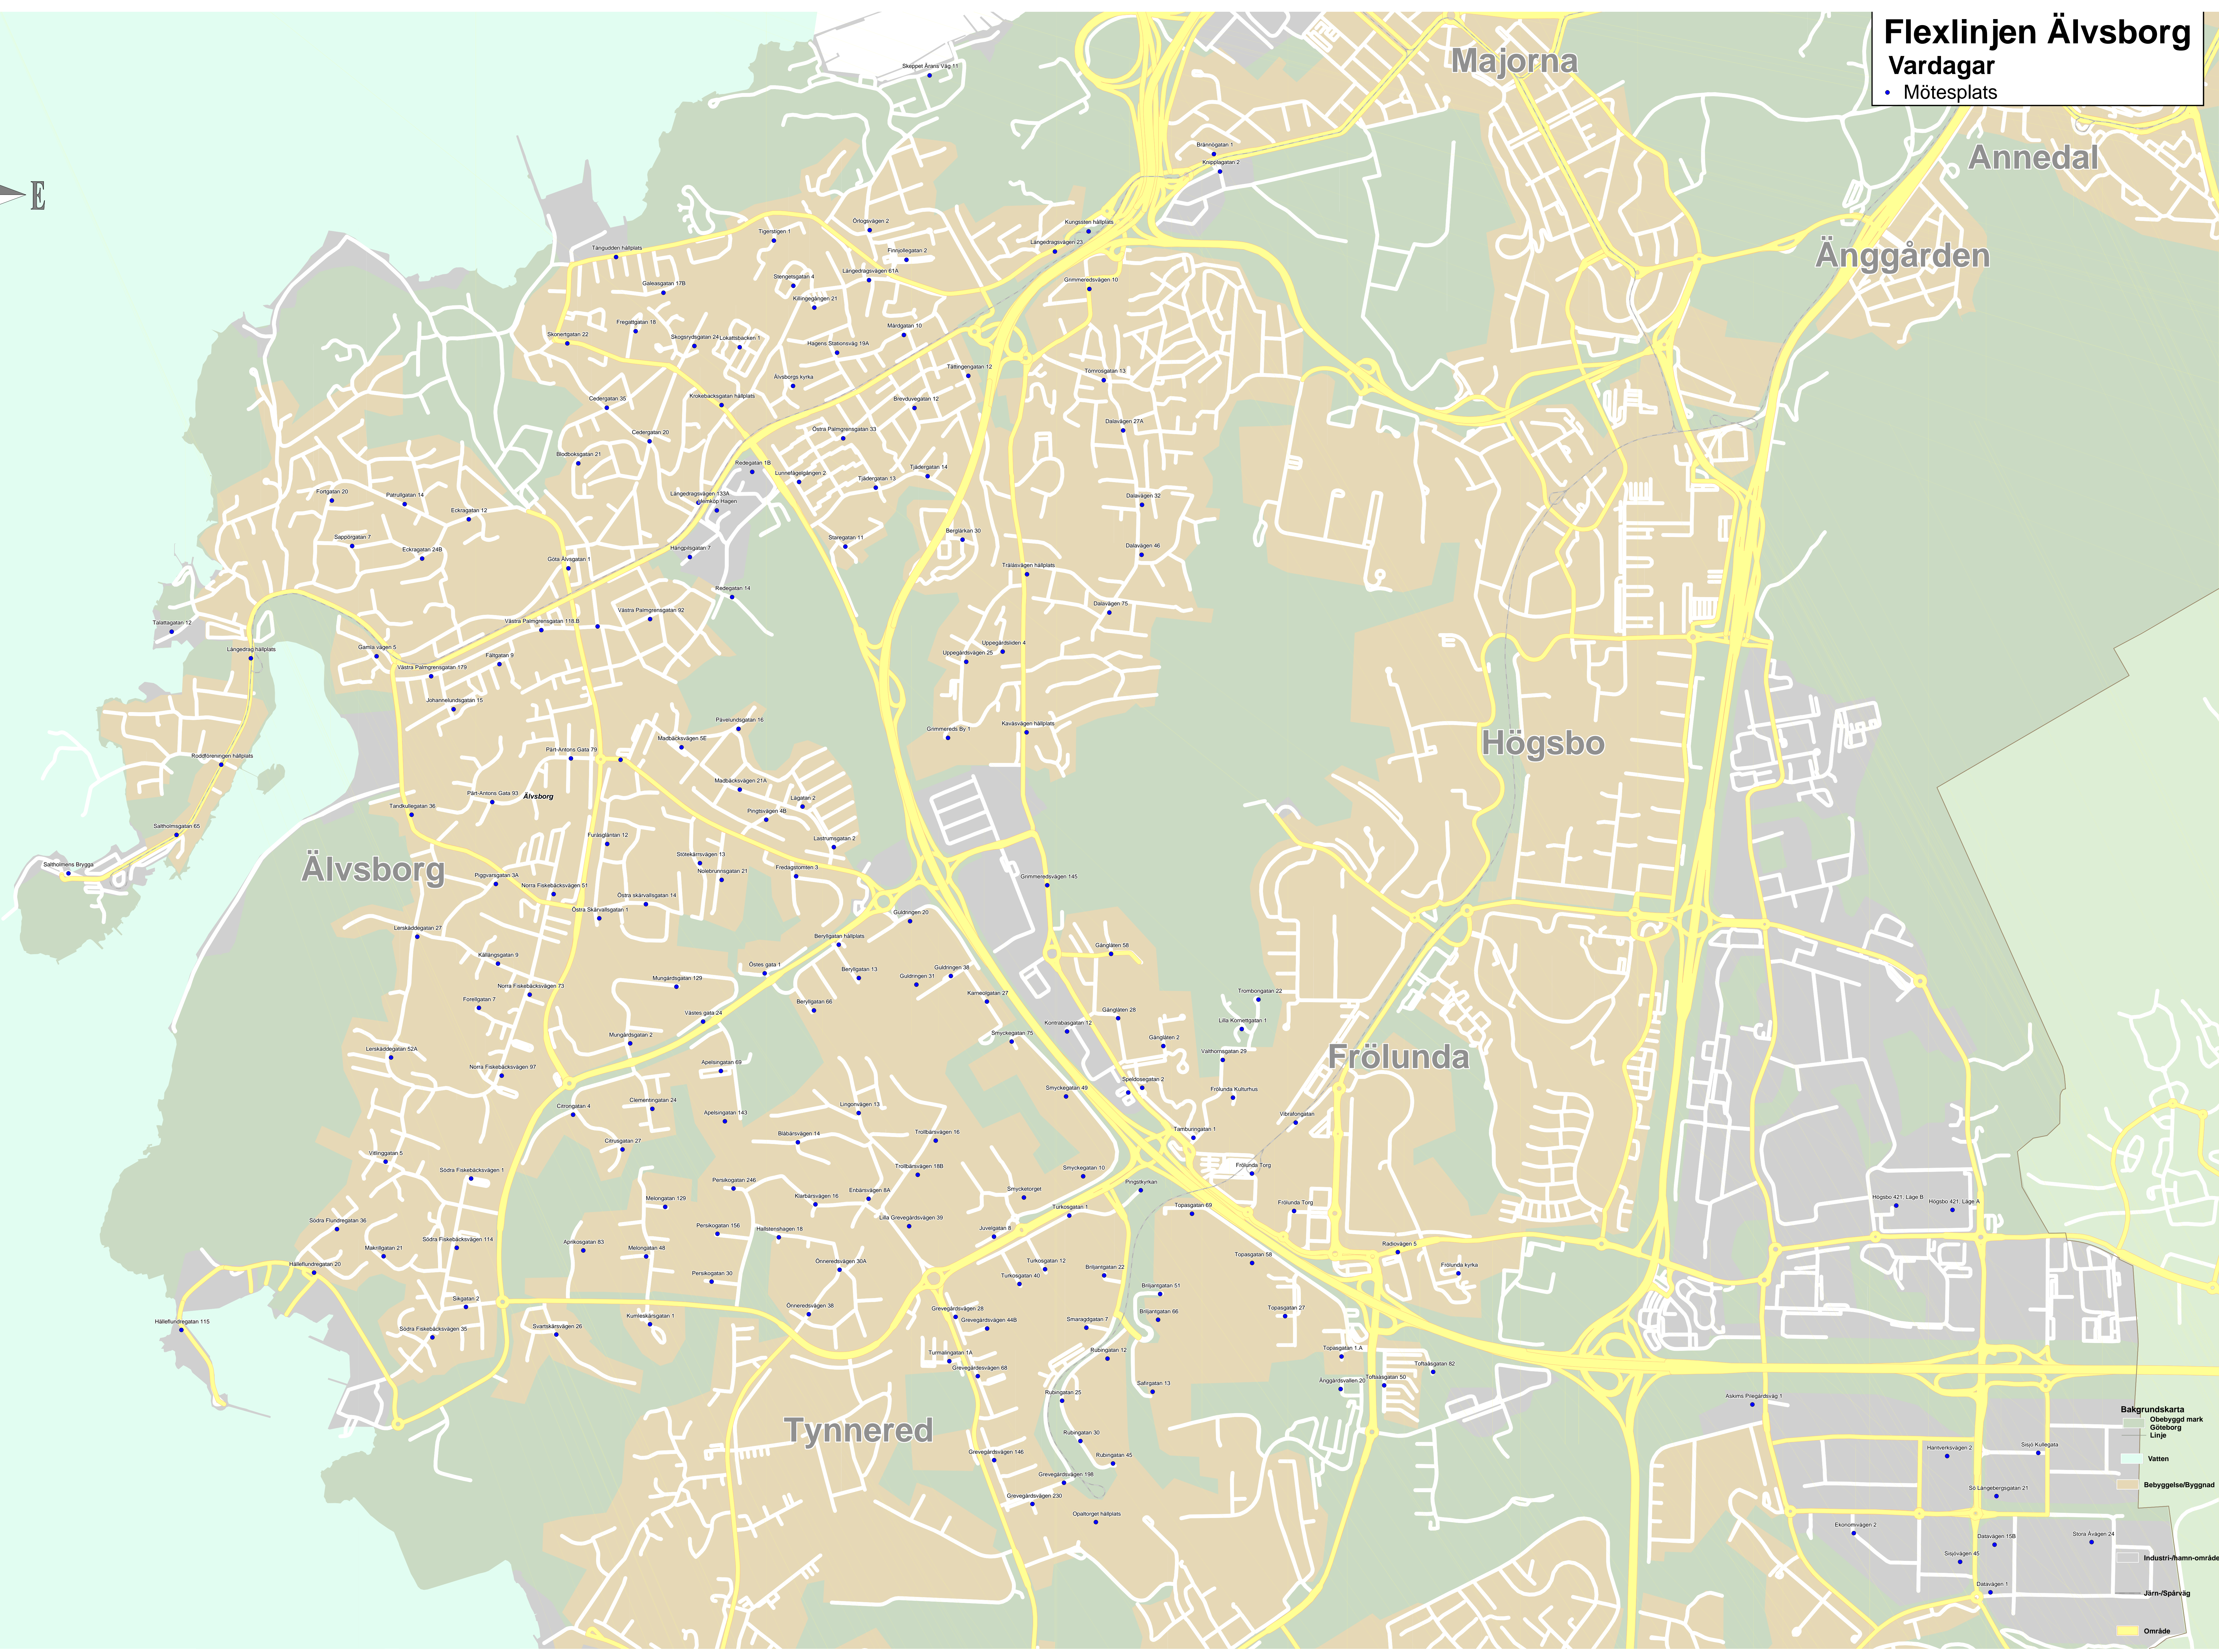

Flexlinjen Älvsborg

Vardagar

- Mötesplats

Bakgrundskarta

- Obebyggd mark
- Göteborg Linje
- Vatten
- Bebyggelse/Byggnad
- Industri-hamn-område
- Järn-spårväg
- Område