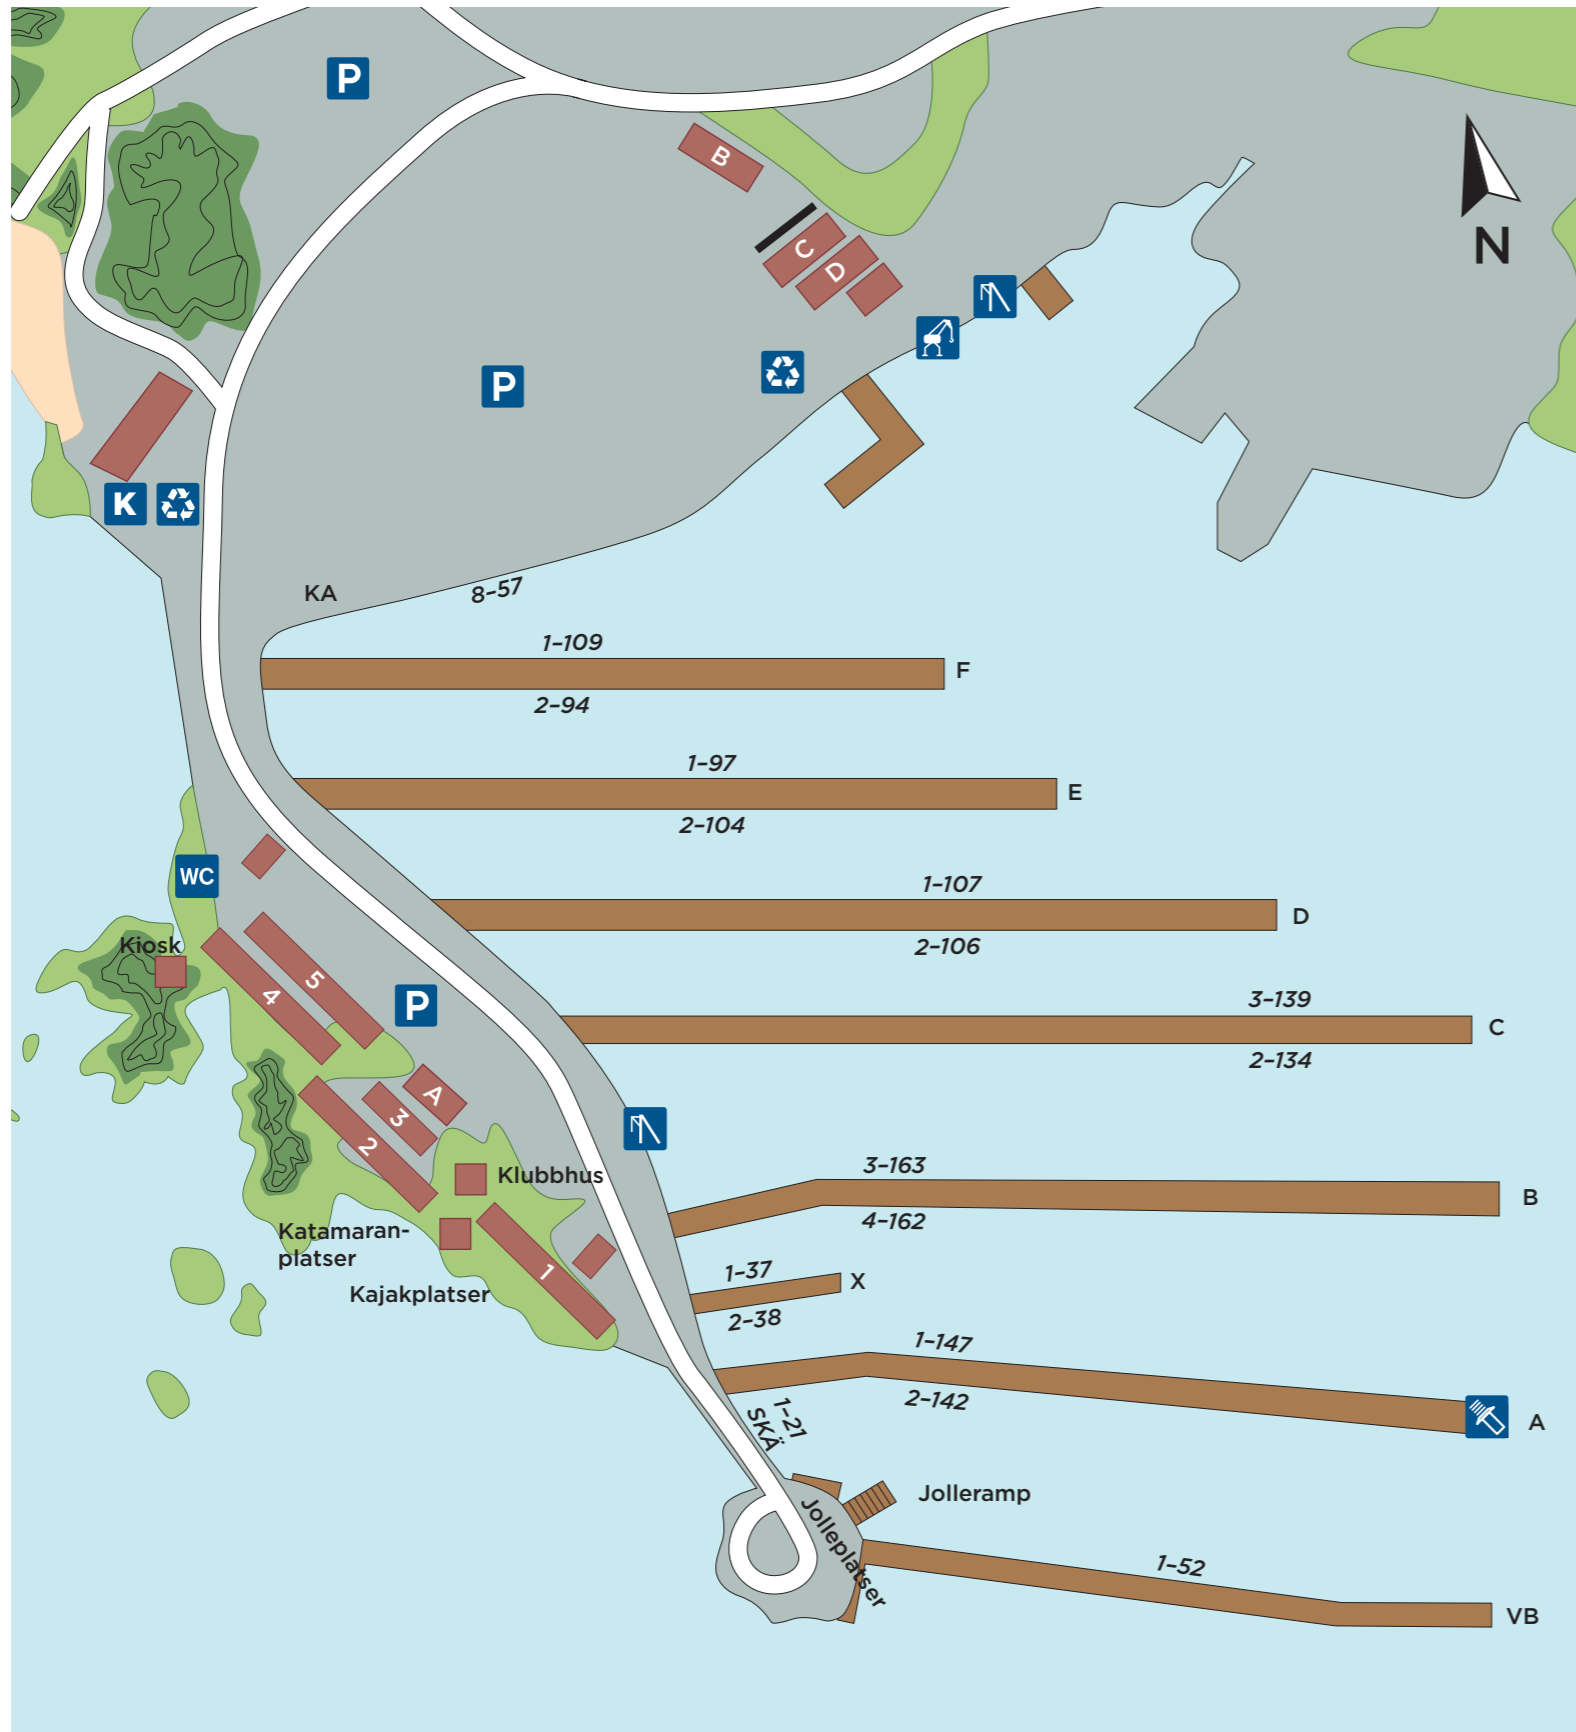

Hamnkarta Fiskebäck

- K** Hamnkontor
- P** Parkering
Båtuppställingsplats vintertid
- WC** Toalett
-  Miljöstationer
-  Inre mastkran 150 kg, kranhöjd 7 meter
Yttre mastkran 300 kg, kranhöjd 18 meter
-  Kran 6 ton
-  Mottagning av toalettavfall
-  Mastställ

Hytter

- 1** 1-76
- 2** 77-144
- 3** 145-190
- 4** 191-240
- 5** 241-282

Mastskjul

- A** 14 meter
- B** 15 meter
- C** 13 meter
- D** 13 meter